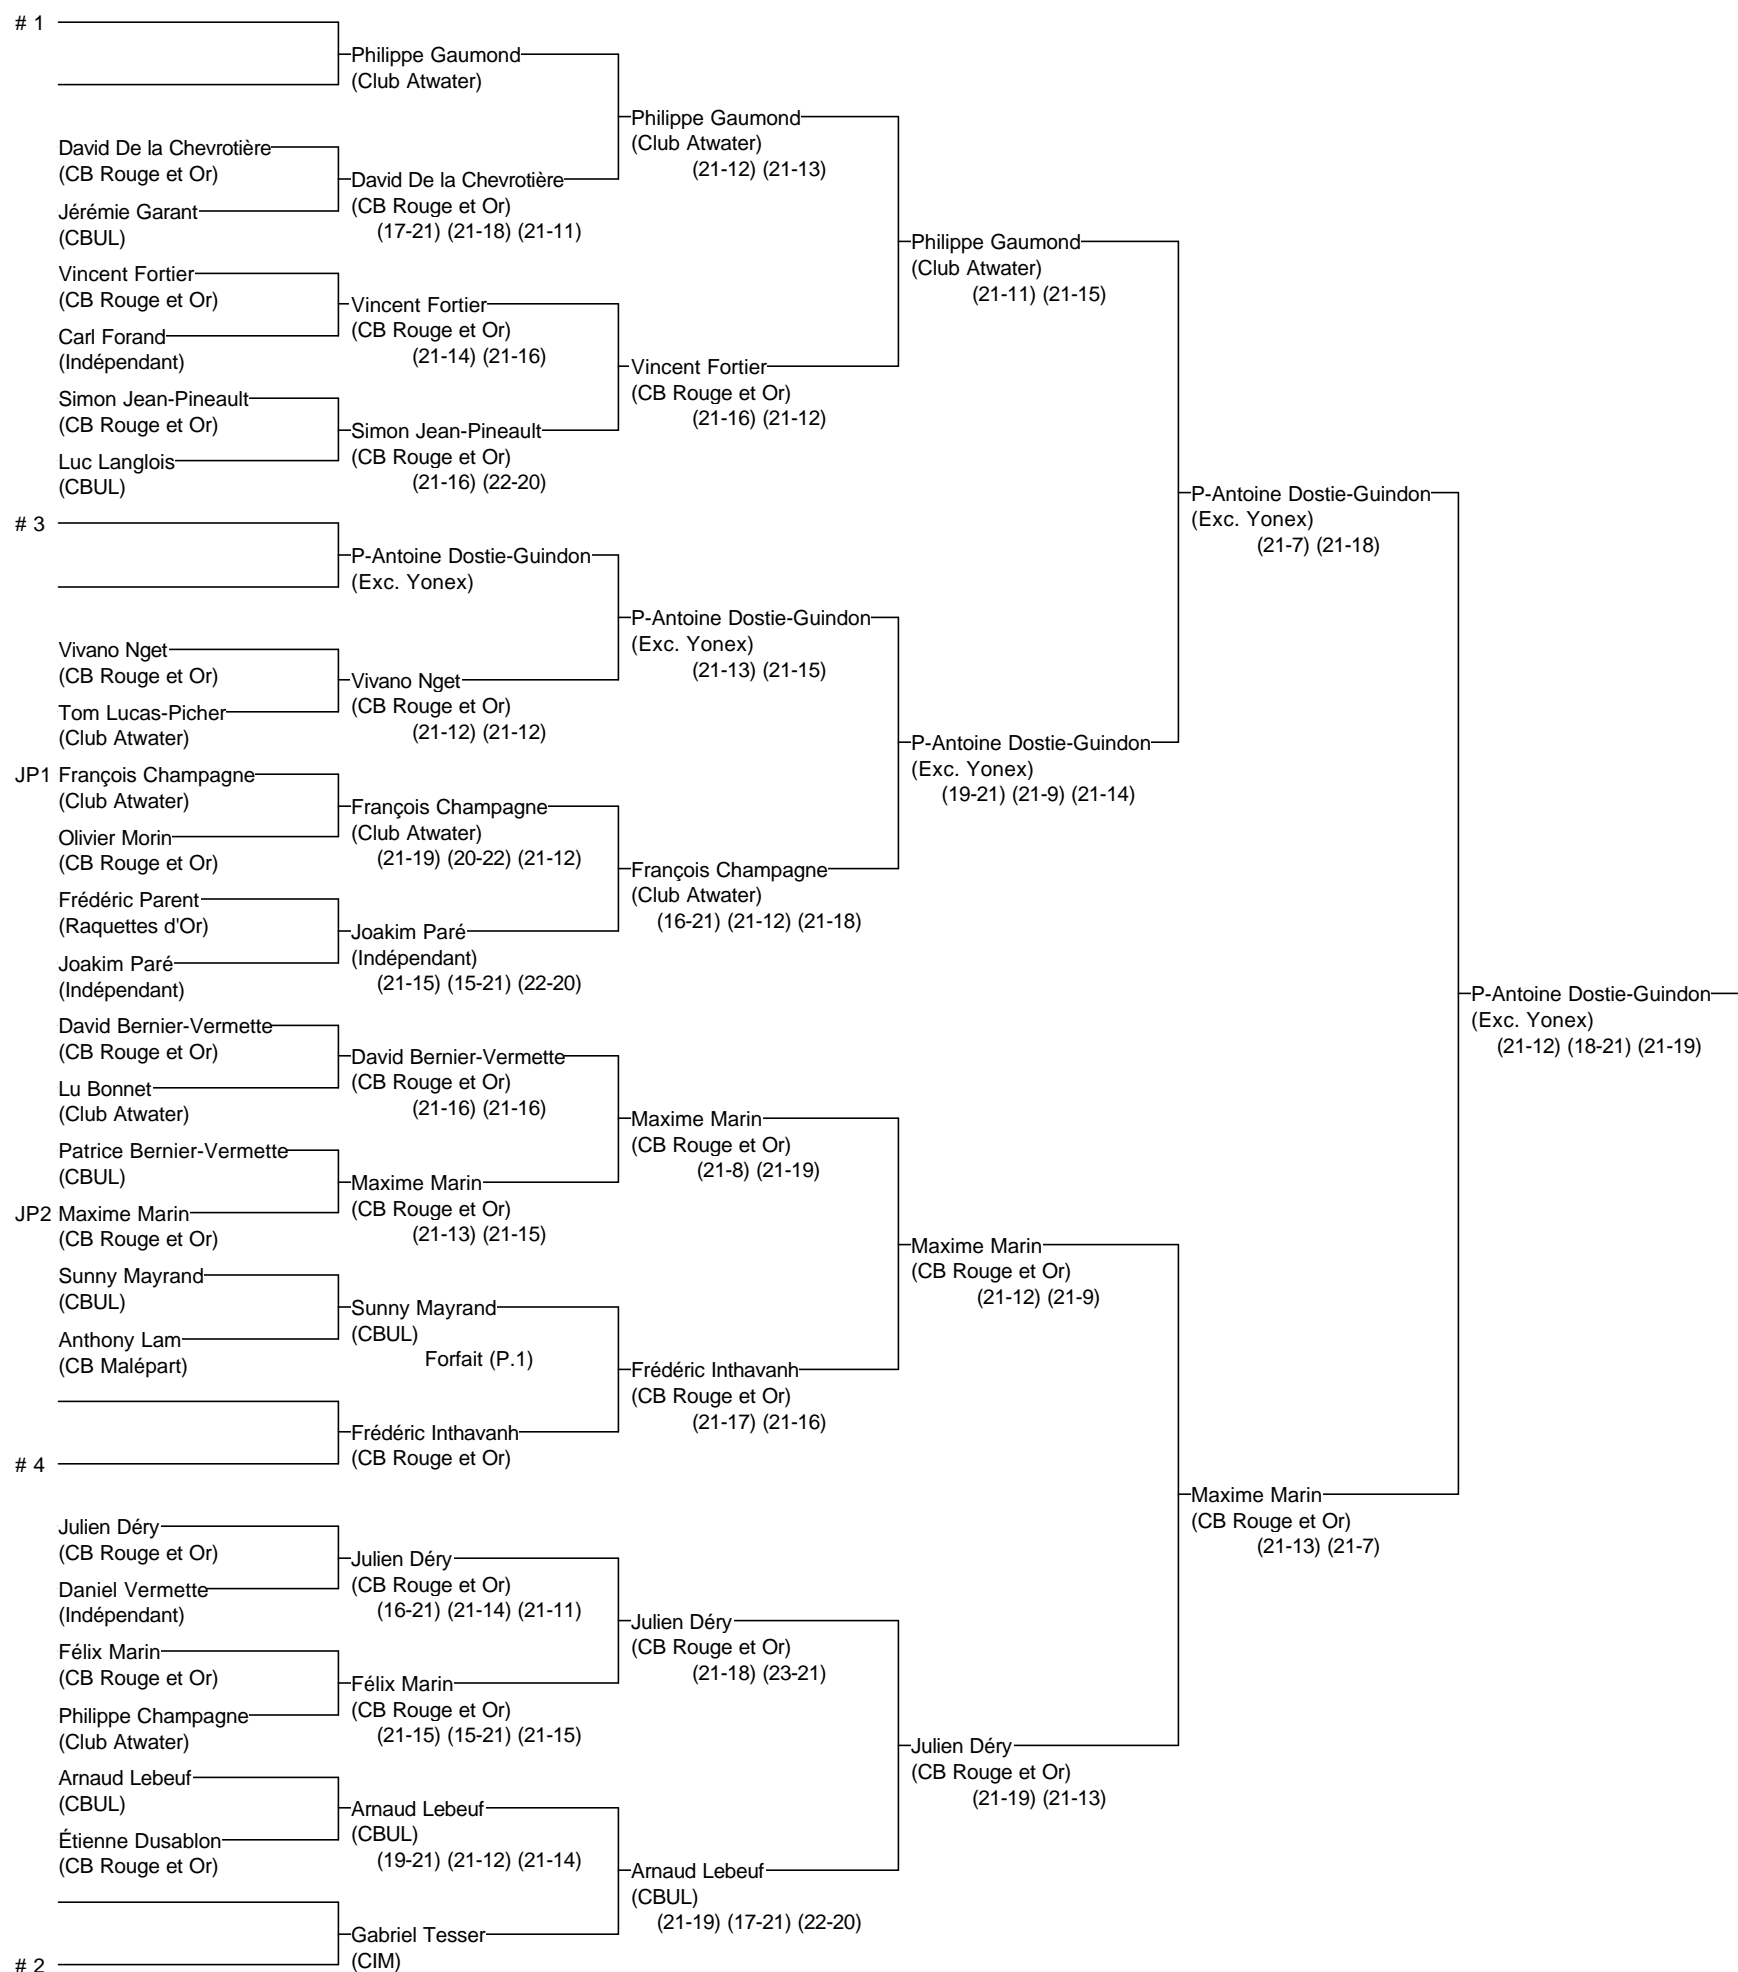

Simple A masculin

Shawinigan 2014

14-16 mars Shawinigan

Joueurs Sélectionnés

- # 1 Philippe Gaumond (Club Atwater)
- # 2 Gabriel Tesser (CIM)
- # 3 P-Antoine Dostie-Guindon (Exc. Yonex)
- # 4 Frédéric Inthavanh (CB Rouge et Or)

Arbitre en chef : Sarah Laglais-Lapierre