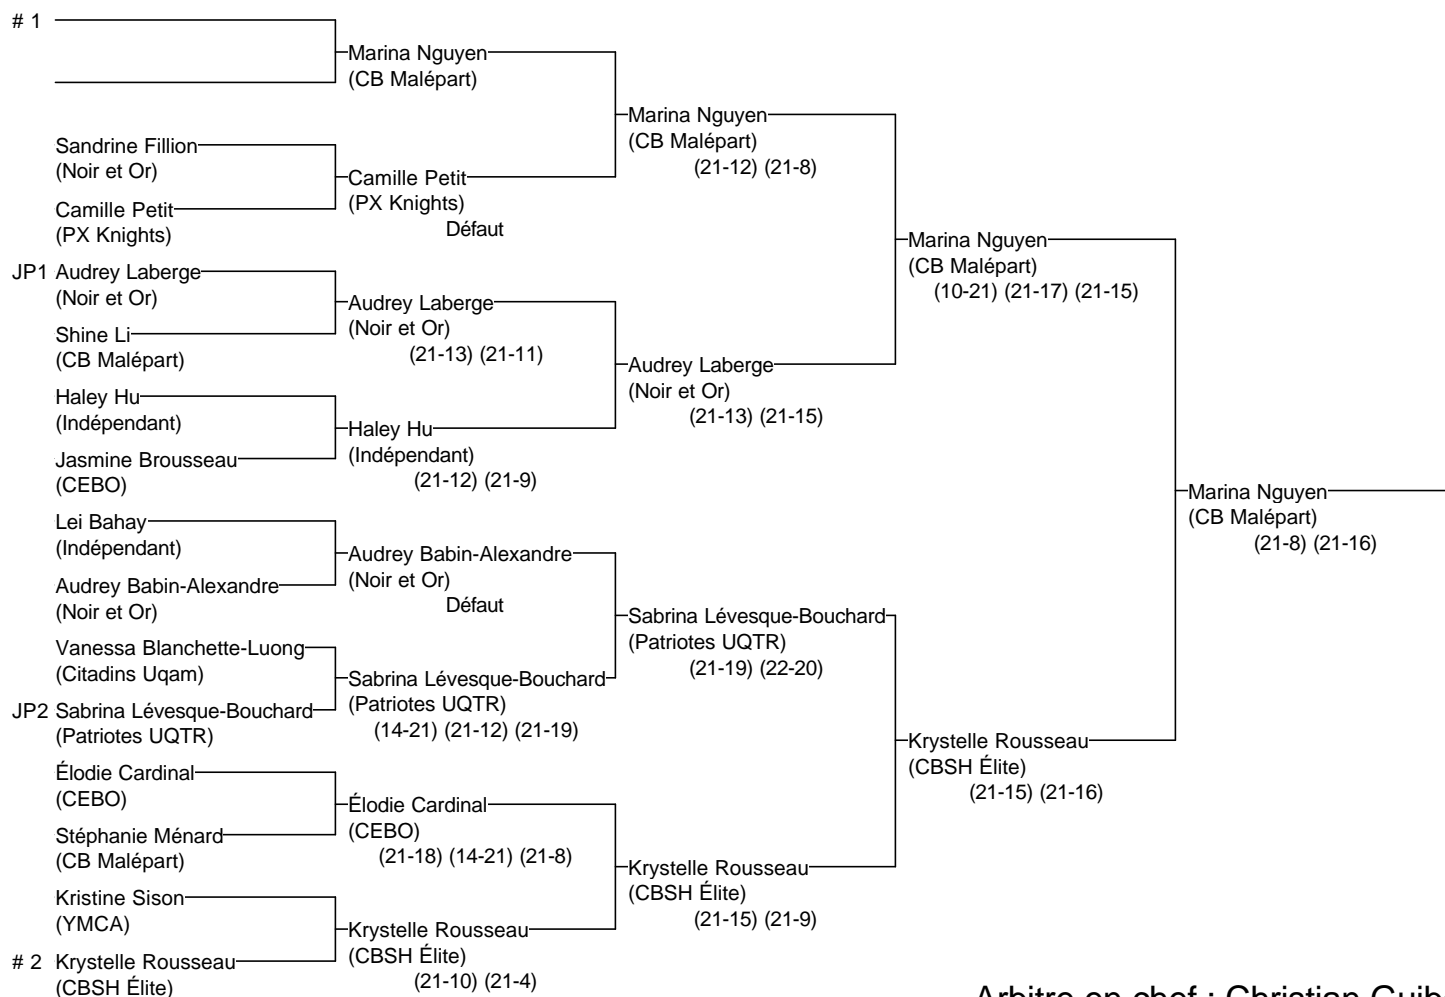

# Simple C féminin

### Joueurs Sélectionnés

- # 1 Marina Nguyen (CB Malépart)
- # 2 Krystelle Rousseau (CBSH Élite)

Arbitre en chef : Christian Guibourt