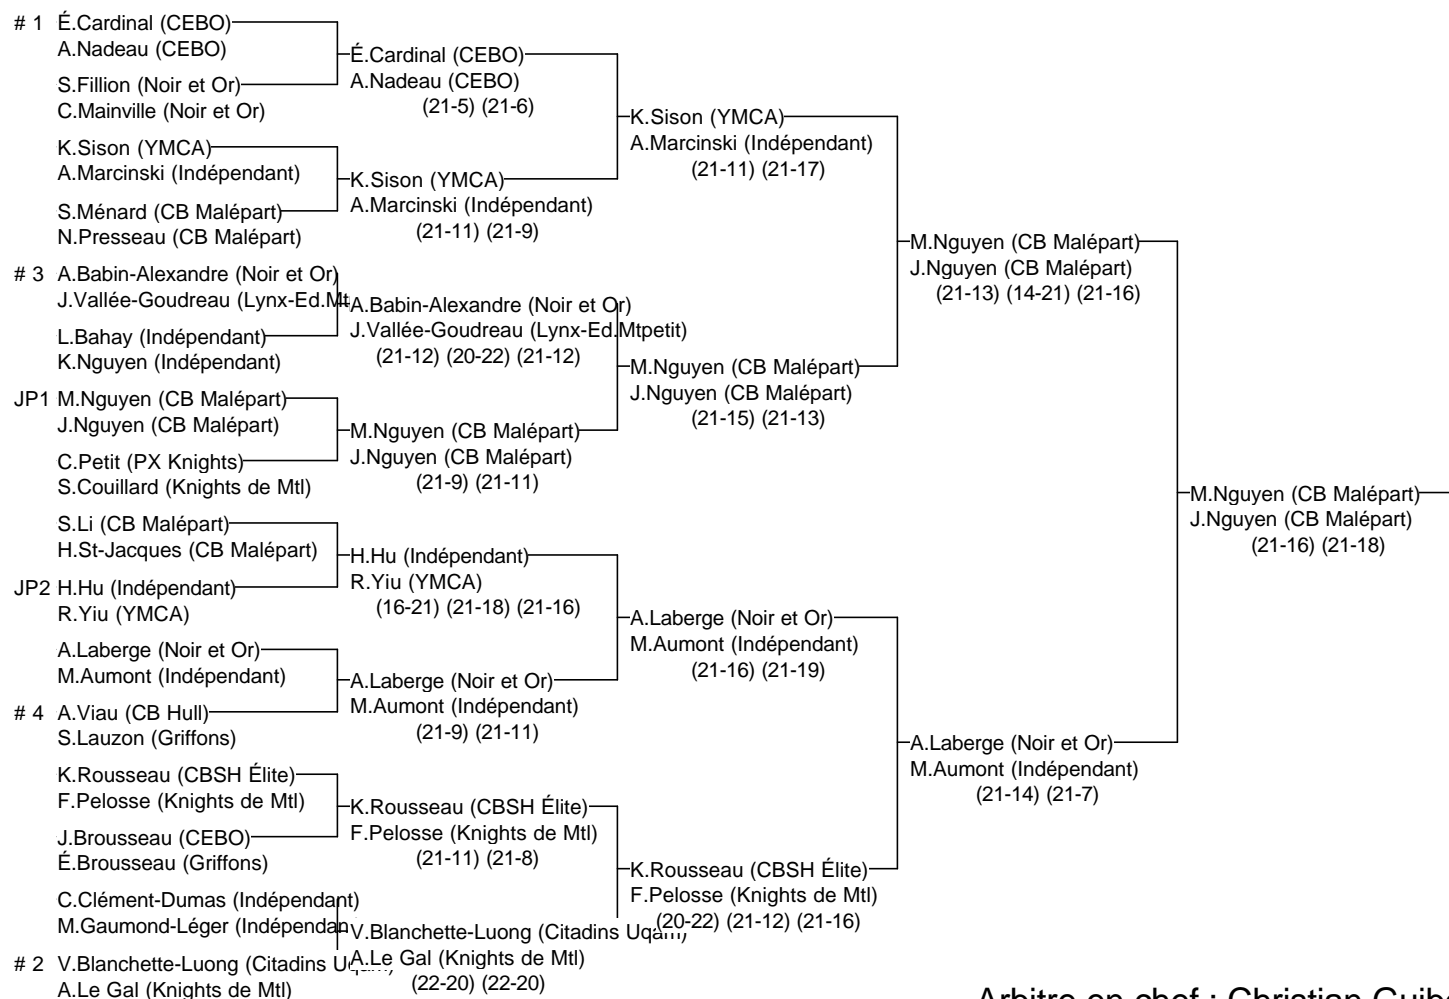

# Mixte C

## Challenge Outaouais 2014

28/02, 01 et 02/03 2014

Arbitre en chef : Christian Guibourt