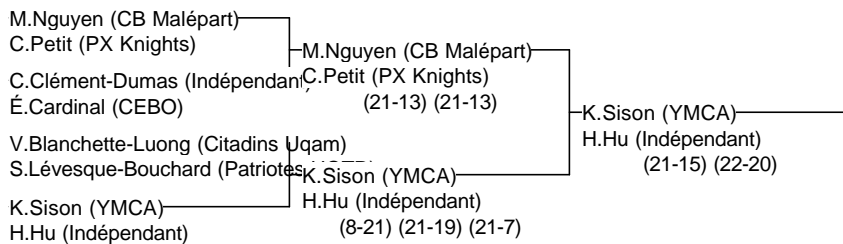

Double C féminin

Challenge Outaouais 2014

Joueurs Sélectionnés

28/02, 01 et 02/03 2014

Arbitre en chef : Christian Guib