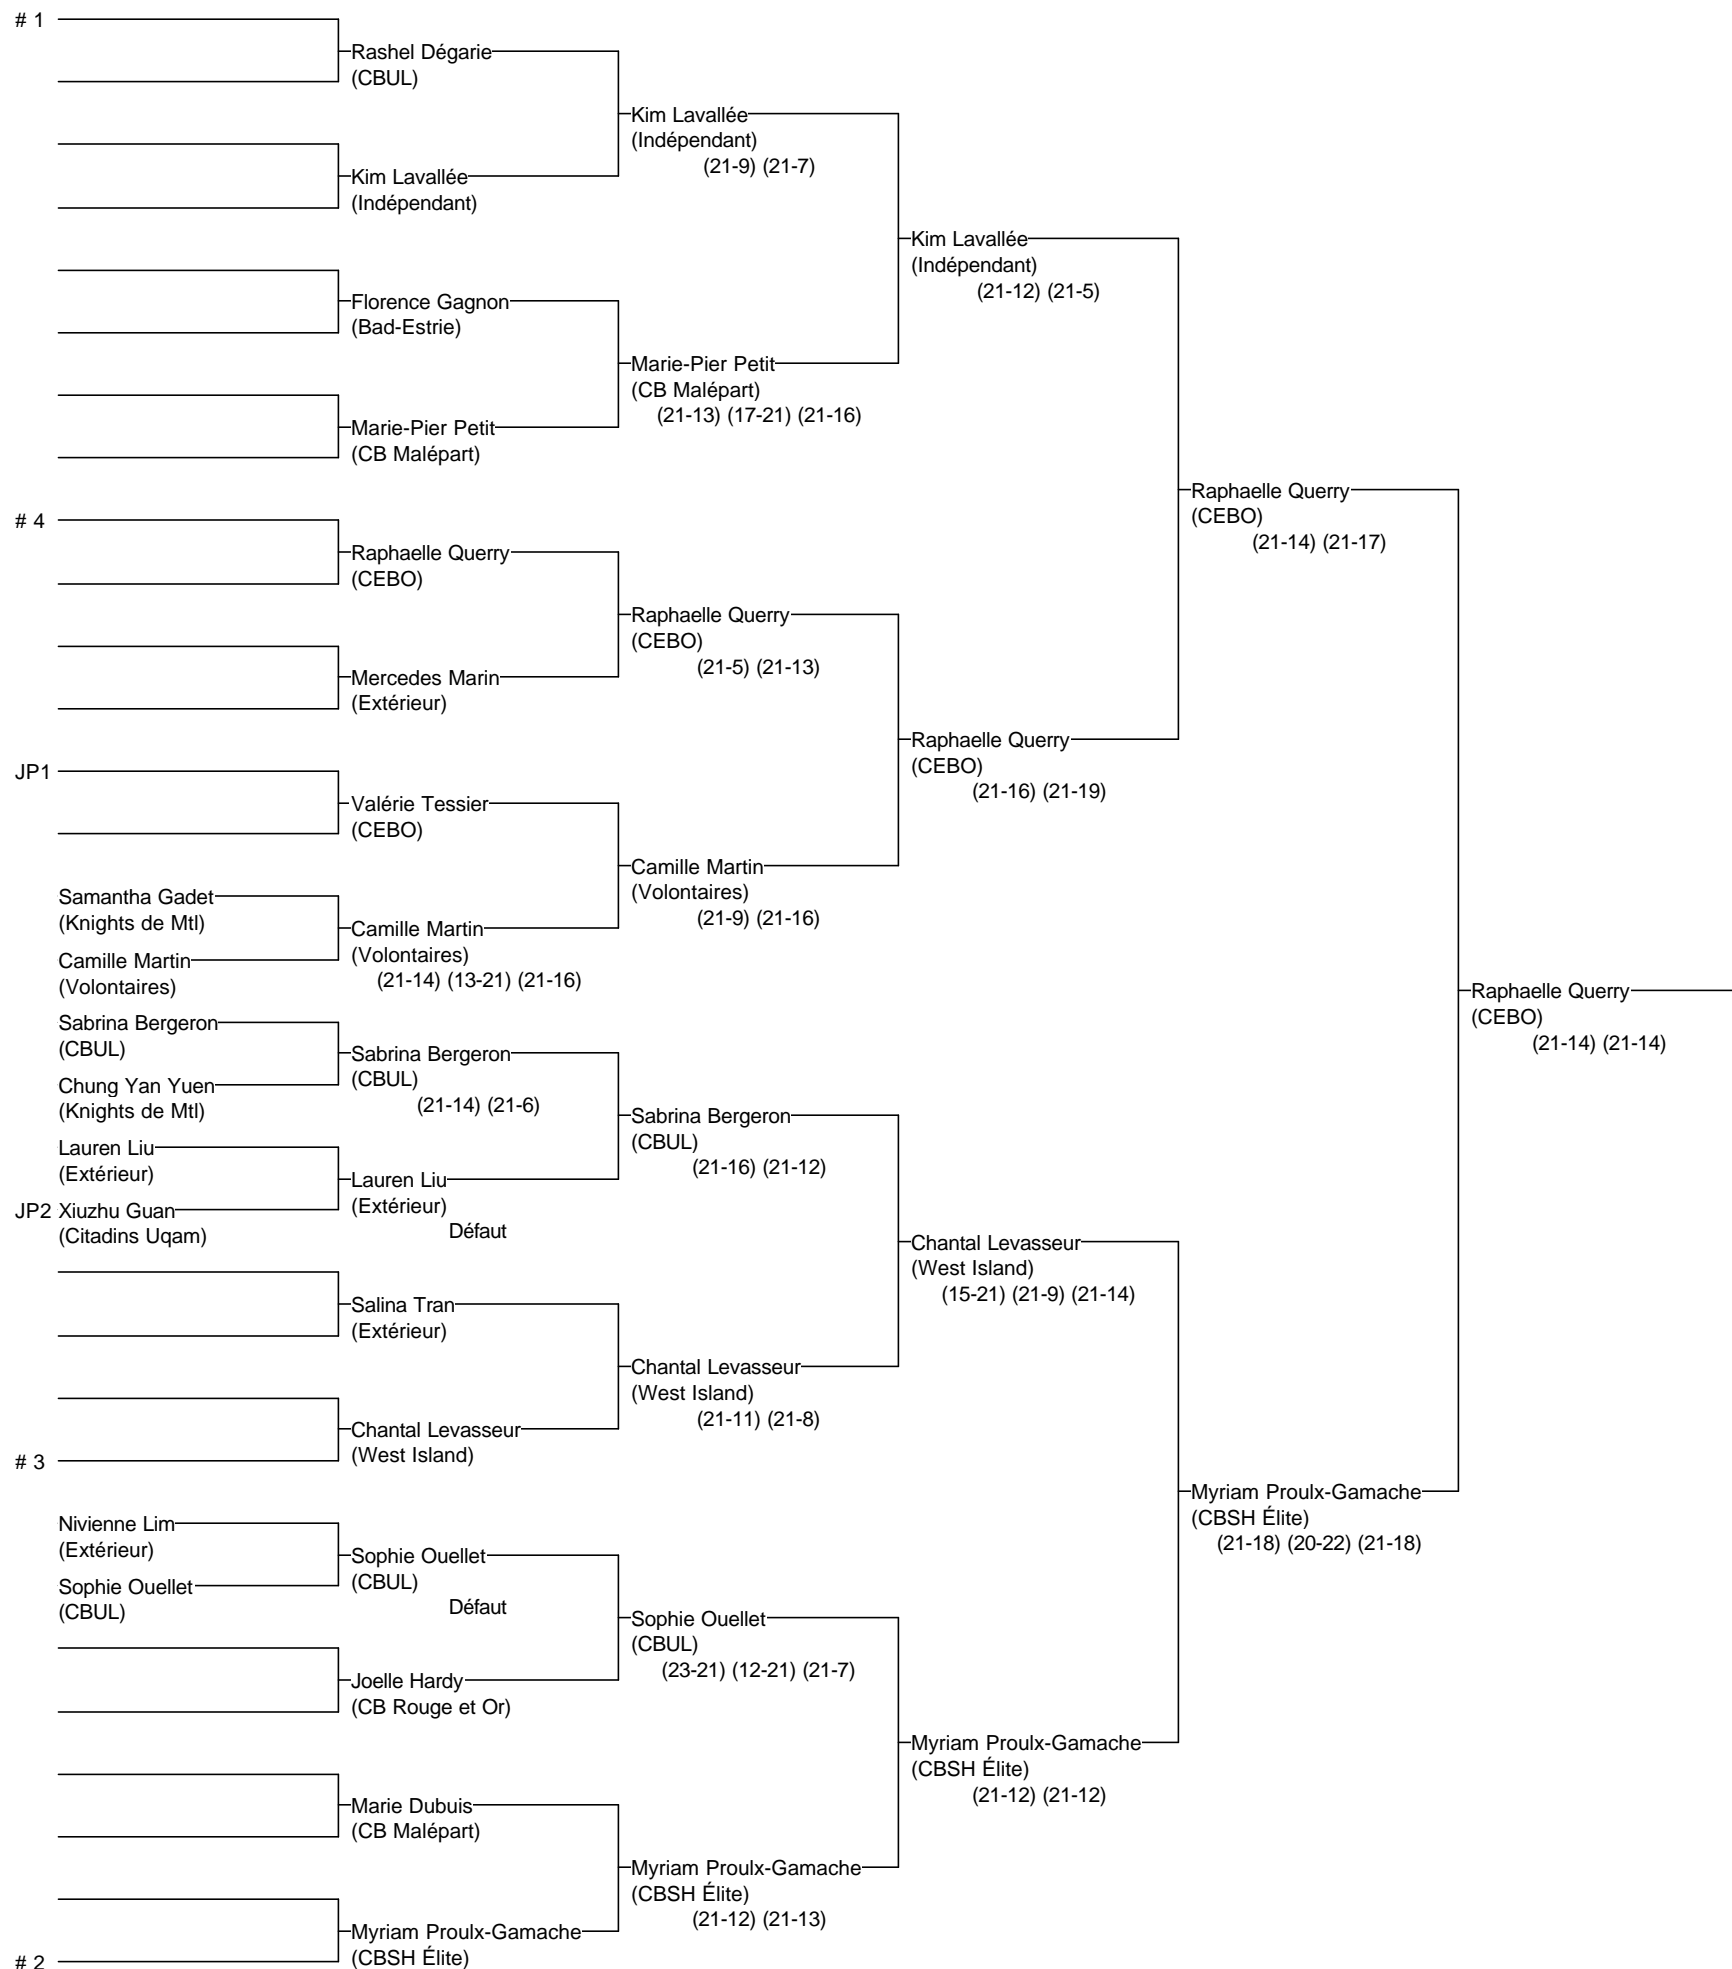

Simple B féminin

Challenge Outaouais 2014

28/02, 01 et 02/03 2014

Joueurs Sélectionnés

- # 1 Rashel Dégarie (CBUL)
- # 2 Myriam Proulx-Gamache (CBSH Élite)
- # 3 Chantal Levasseur (West Island)
- # 4 Raphaëlle Querry (CEBO)

Arbitre en chef : Christian Guibourt