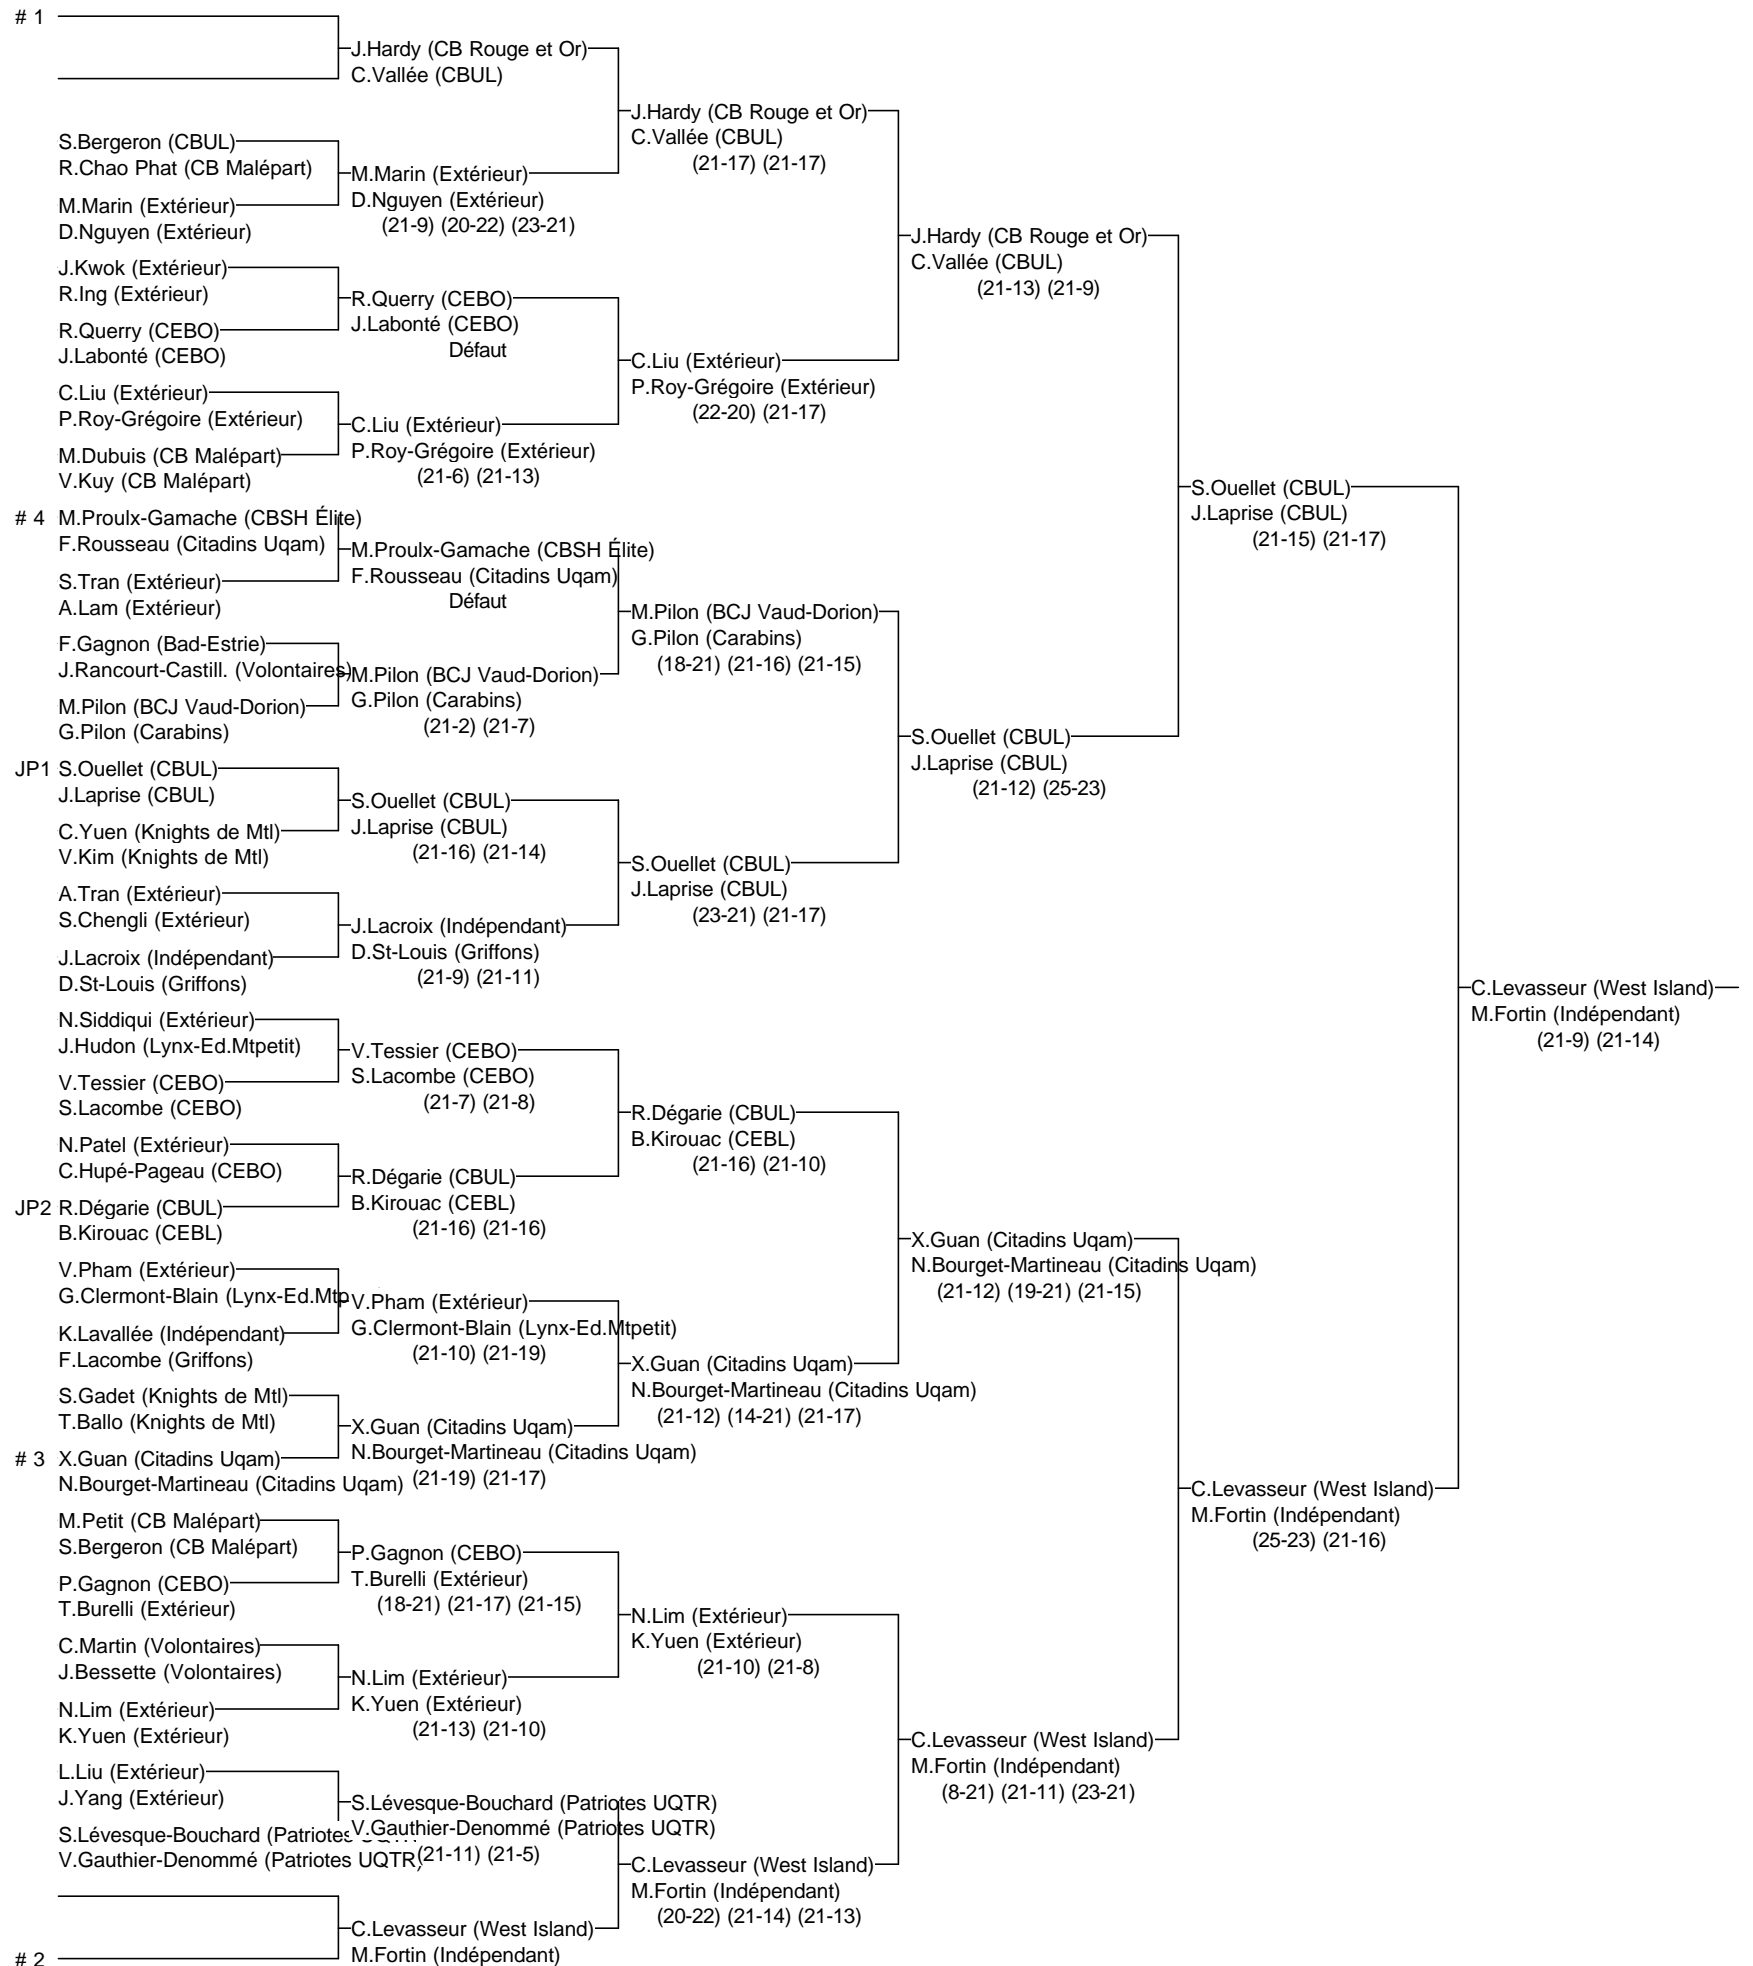

Mixte B

Challenge Outaouais 2014

28/02, 01 et 02/03 2014

Joueurs Sélectionnés

- # 1 J.Hardy/C.Vallée (CB Rouge et Or/CBUL)
- # 2 C.Levasseur/M.Fortin (West Island/Indépendant)
- # 3 X.Guan/N.Bourget-Martineau (Citadins Uqam)
- # 4 M.Proulx-Gamache/F.Rousseau (CBSH Élite/Citadins Uqam)

Arbitre en chef : Christian Guibourt