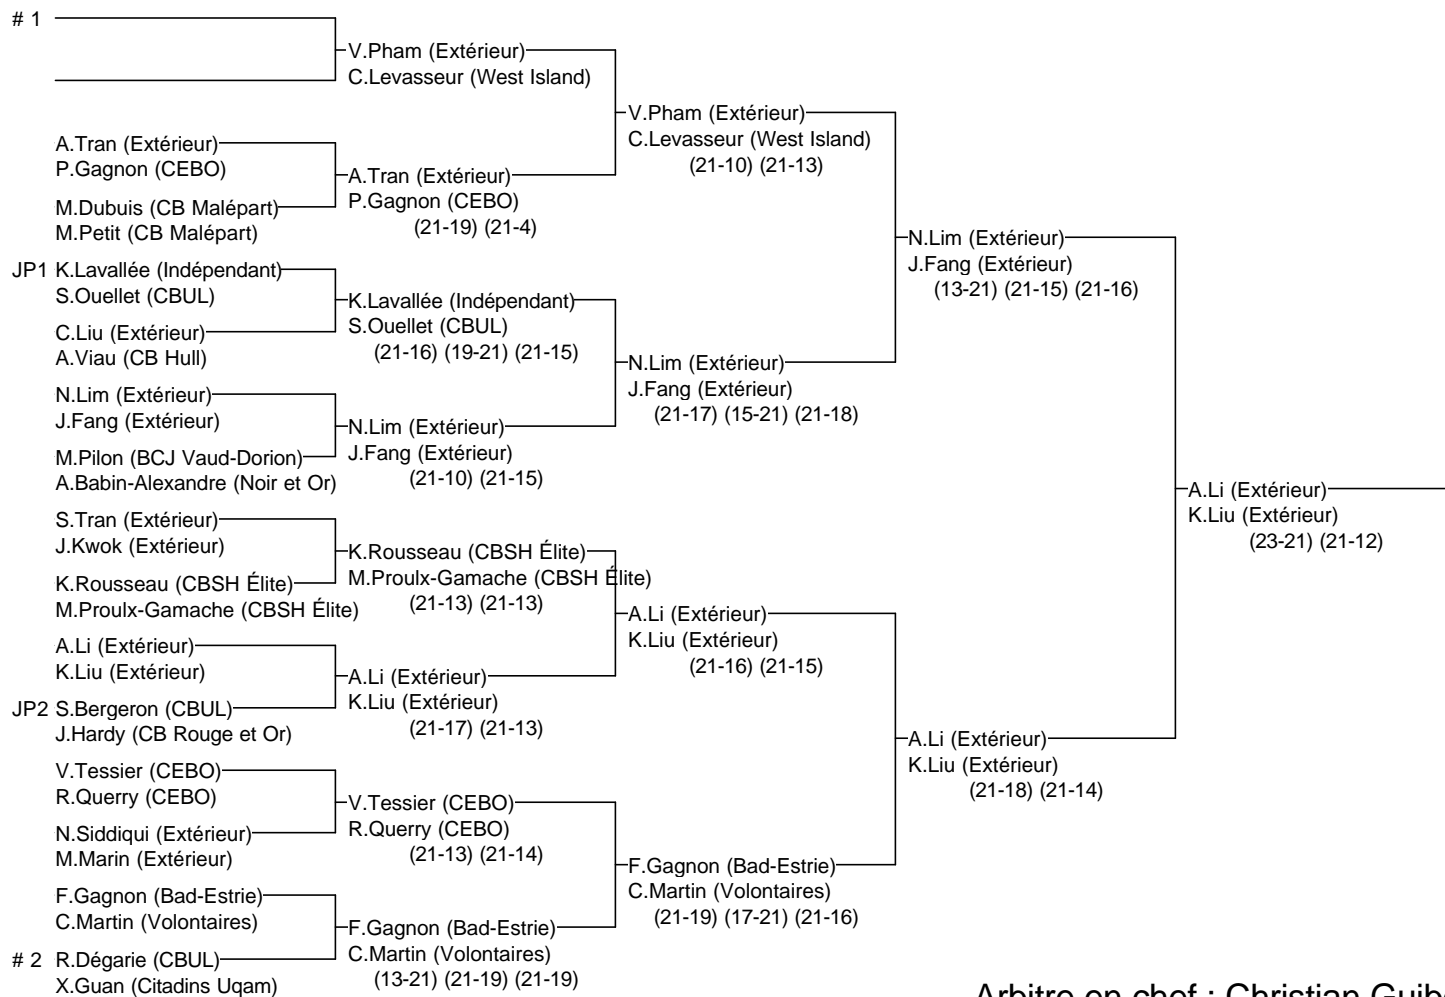

Double B féminin

Challenge Outaouais 2014

28/02, 01 et 02/03 2014

Joueurs Sélectionnés

1 V.Pham/C.Levasseur (Extérieur/West Island)

2 R.Dégarie/X.Guan (CBUL/Citadins Uqam)

Arbitre en chef : Christian Guibourt