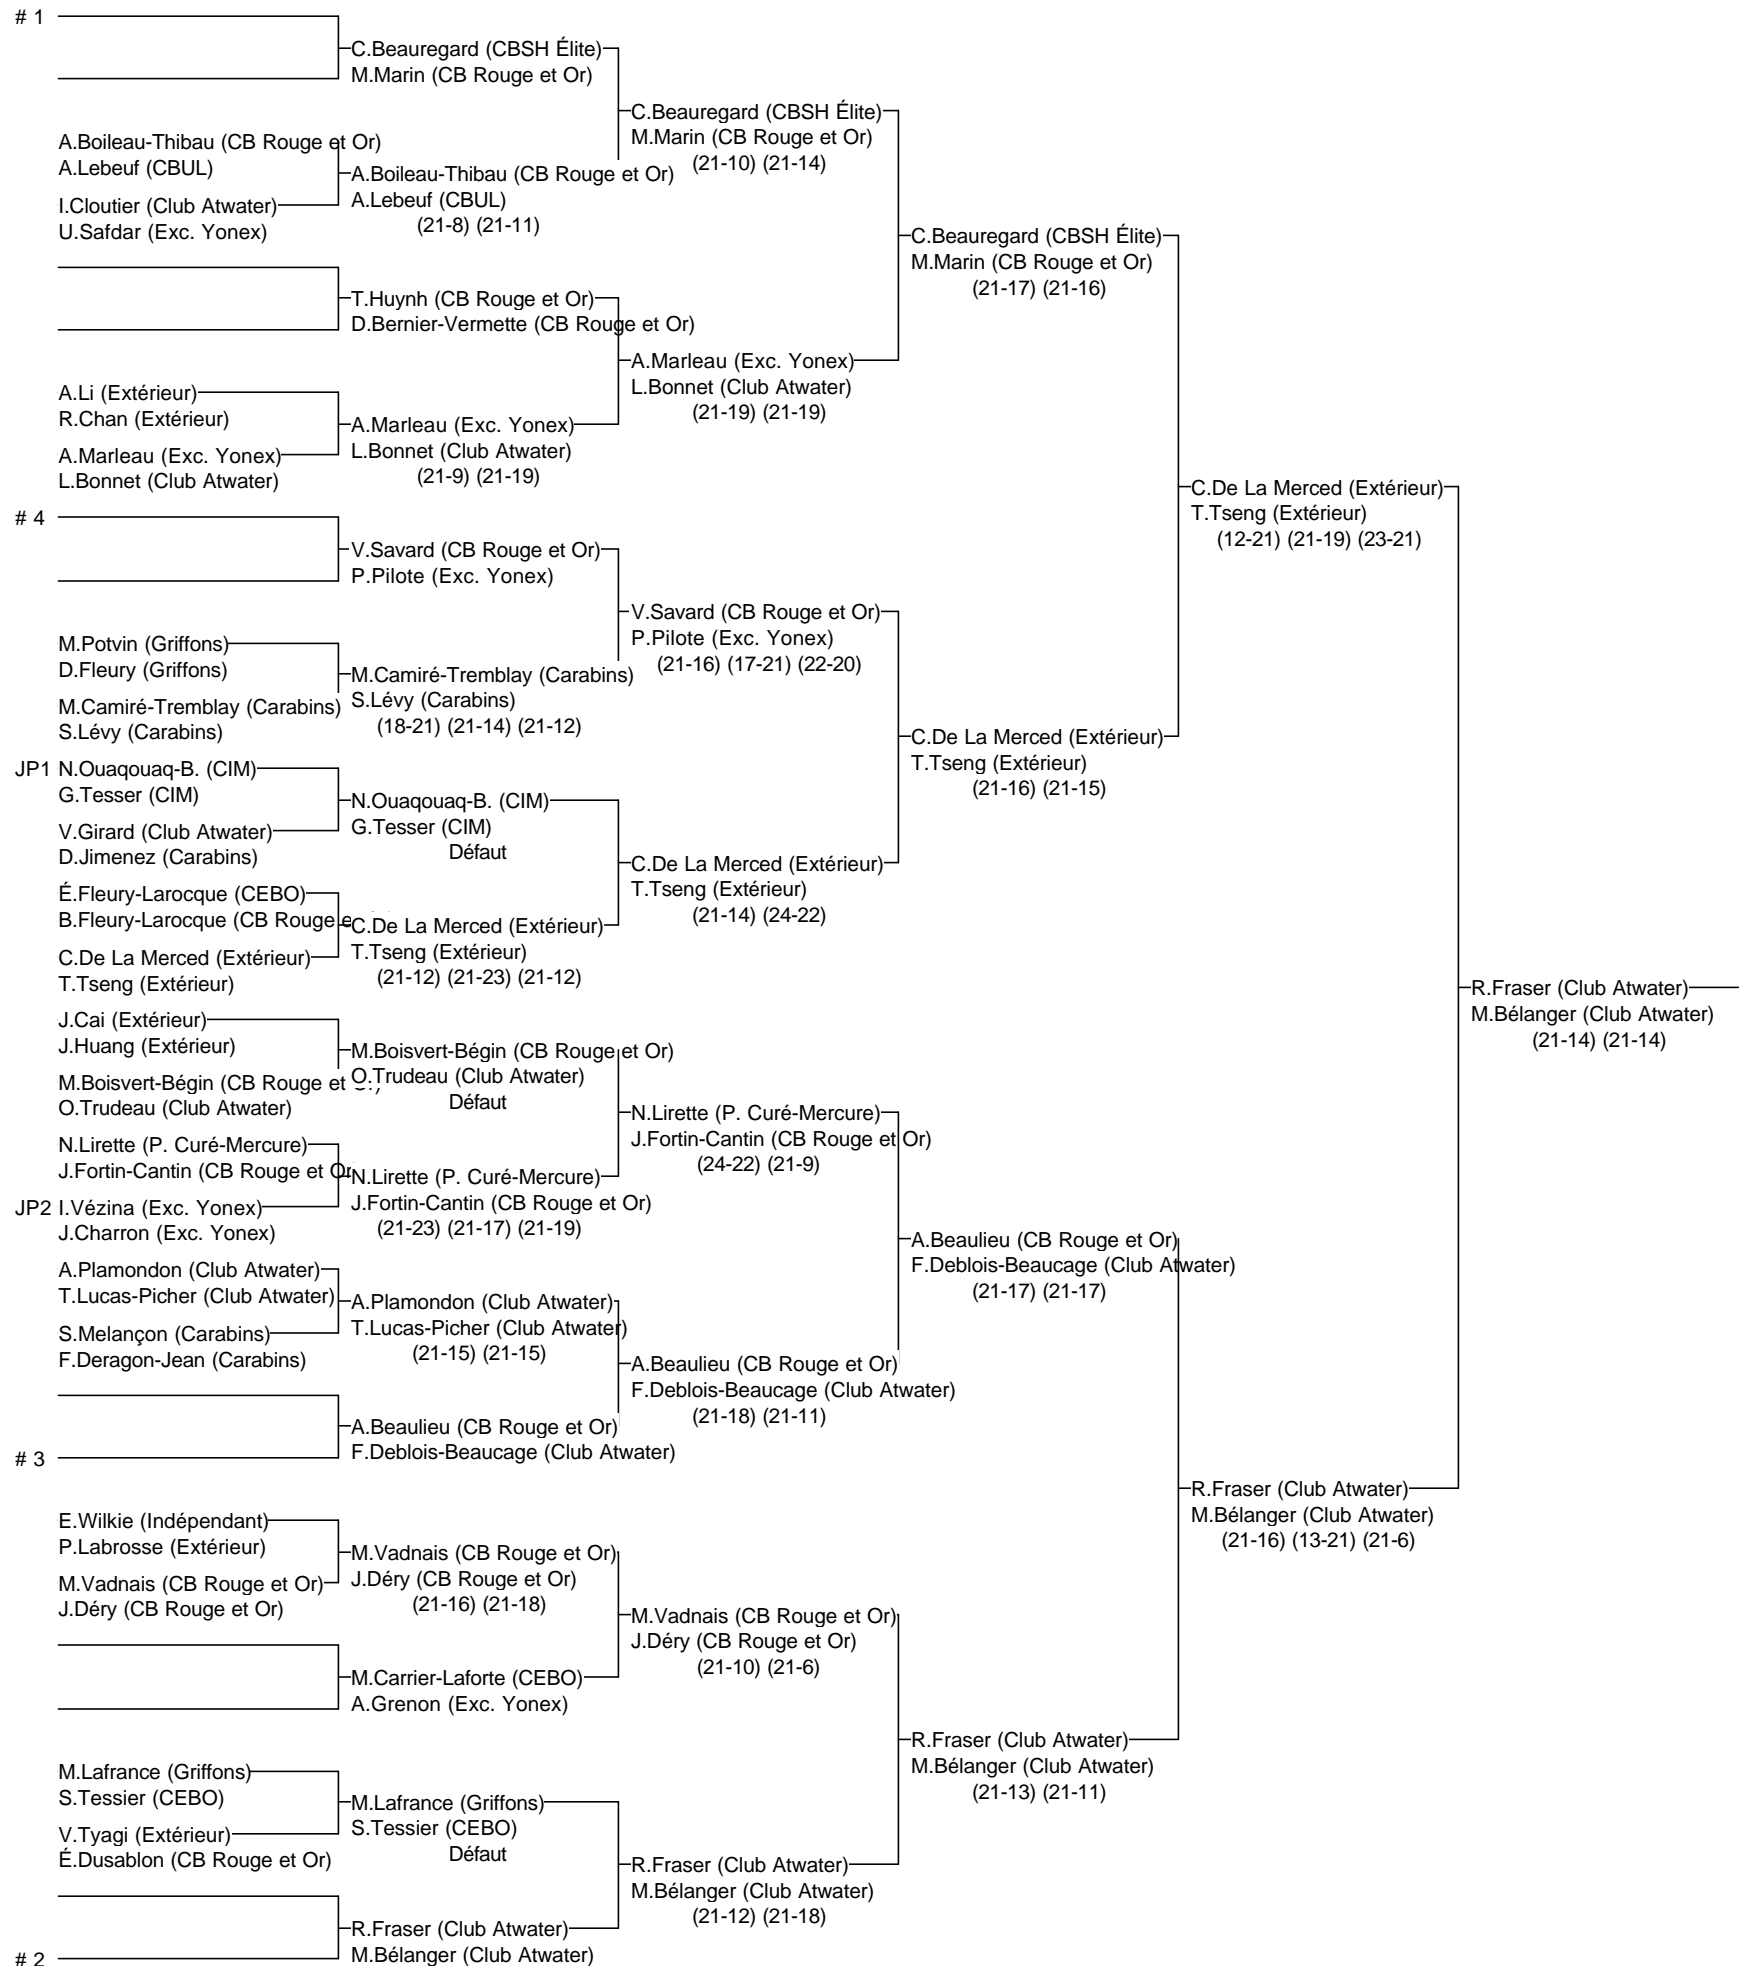

Mixte A

Challenge Outaouais 2014

28/02, 01 et 02/03 2014

Joueurs Sélectionnés

- # 1 C.Beauregard/M.Marin (CBSH Élite/CB Rouge et Or)
- # 2 R.Fraser/M.Bélanger (Club Atwater)
- # 3 A.Beaulieu/F.Deblois-Beaucage (CB Rouge et Or/Club Atw)
- # 4 V.Savard/P.Pilote (CB Rouge et Or/Exc. Yonex)

Arbitre en chef : Christian Guibourt