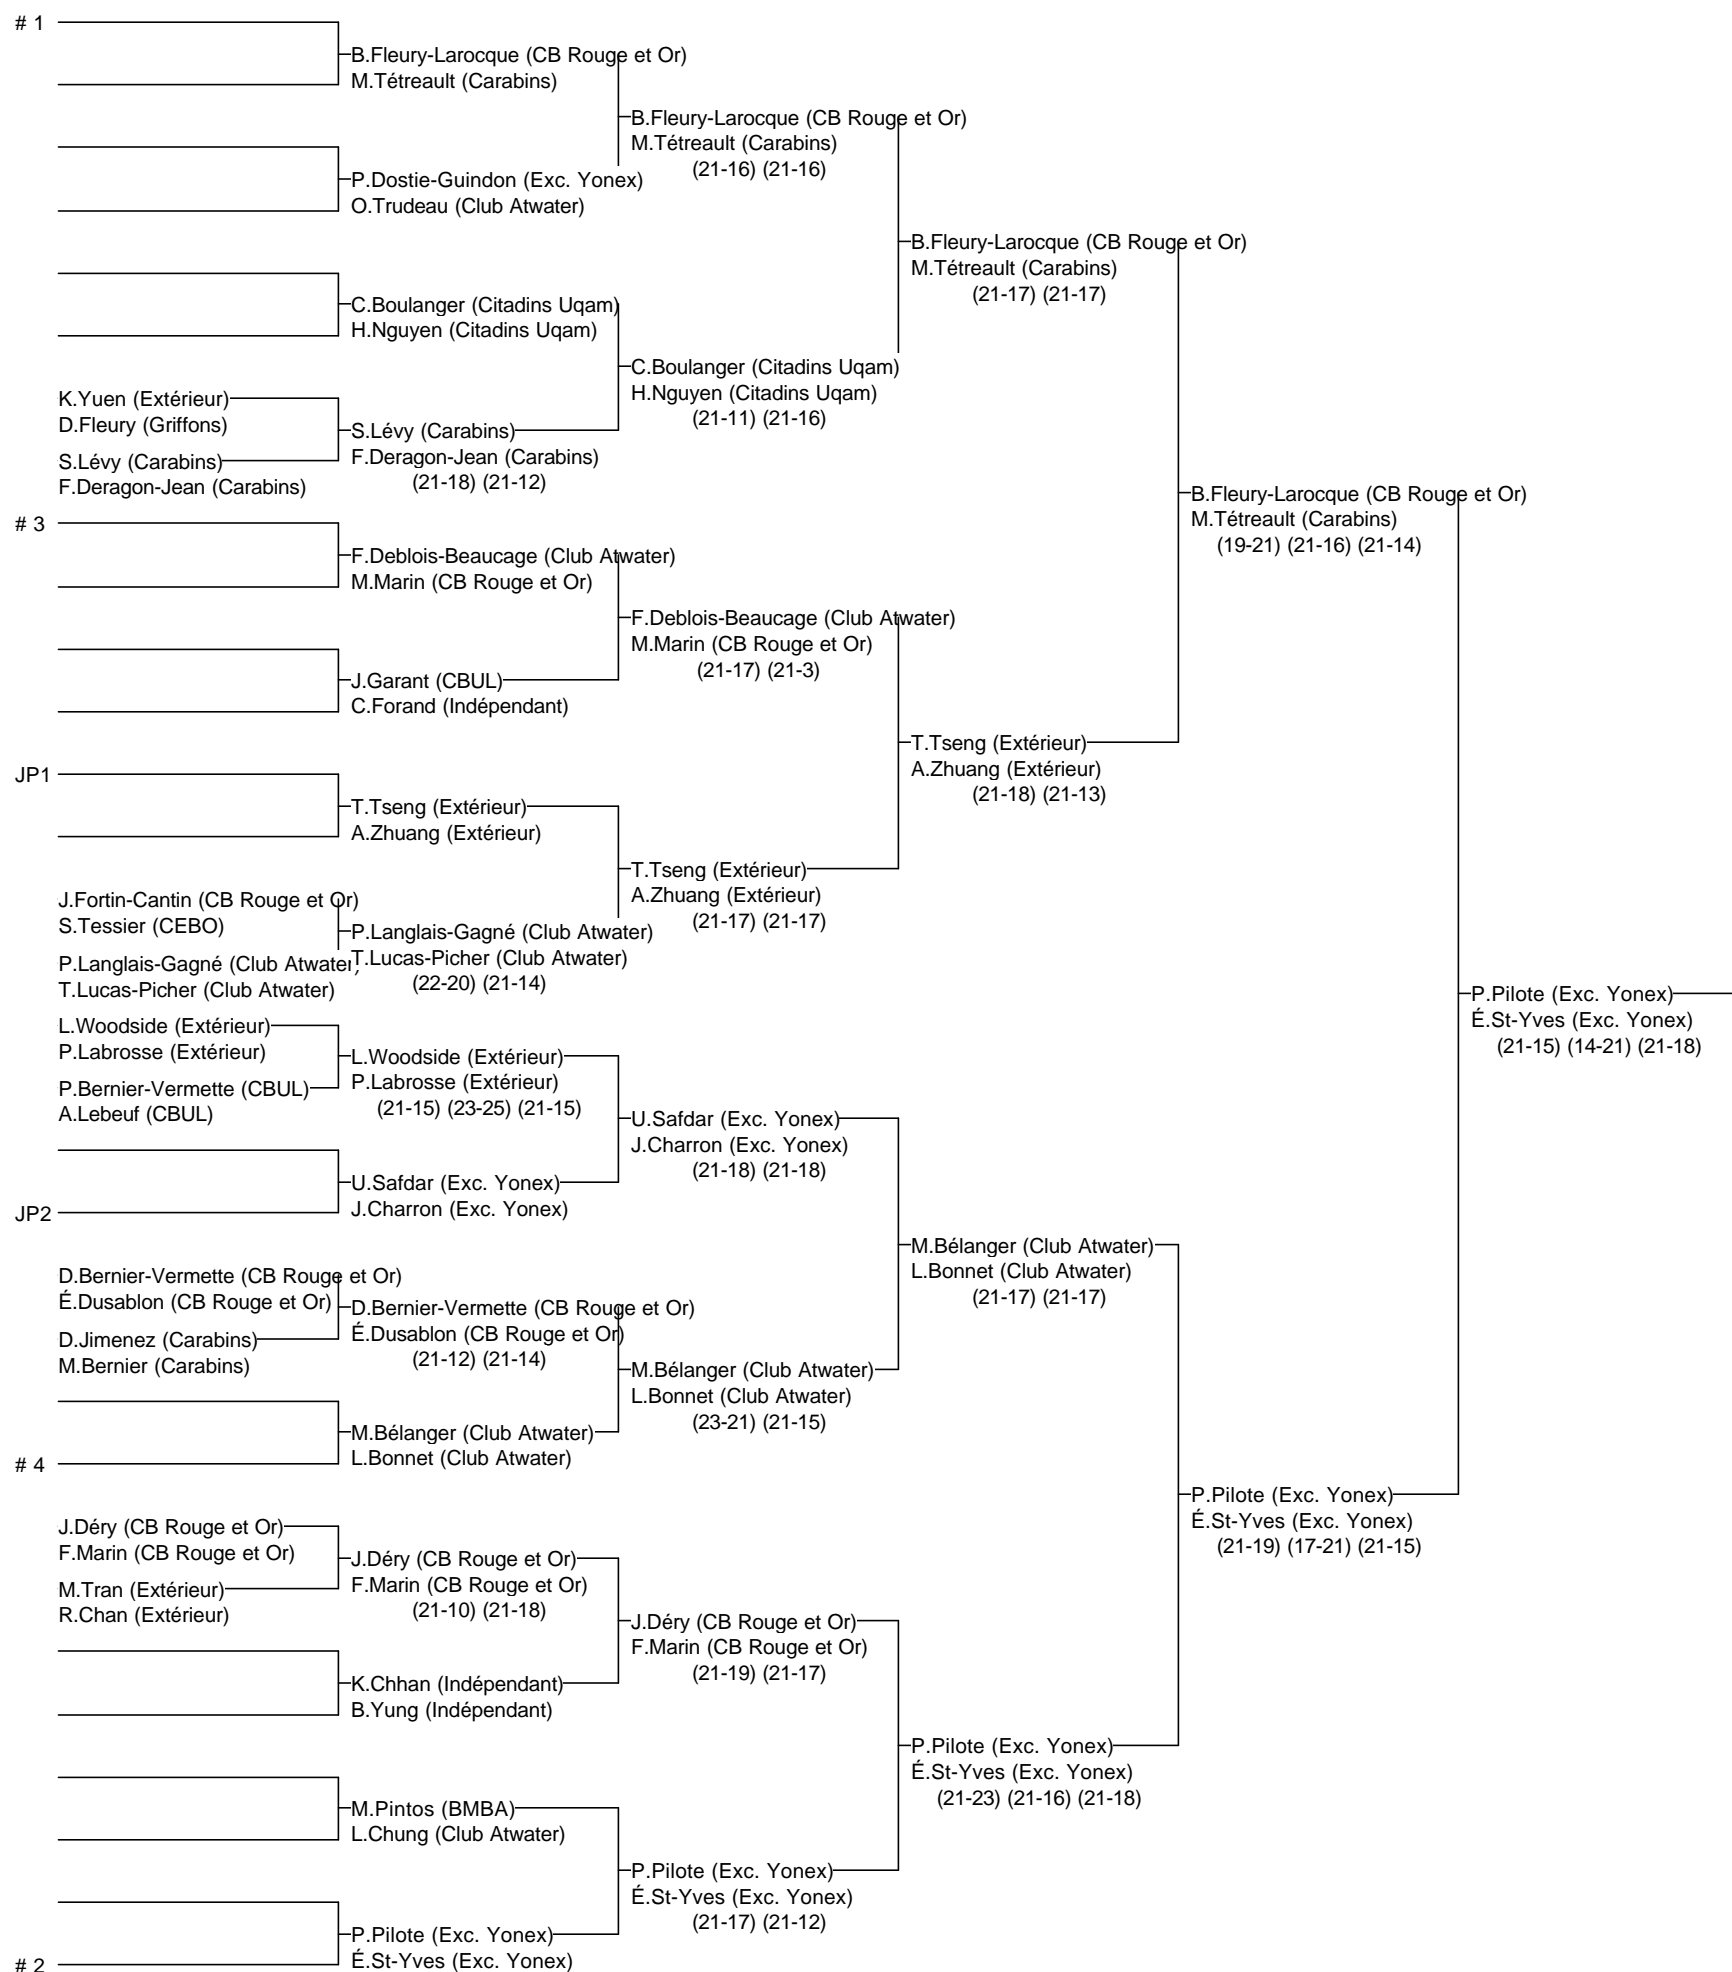

Double A masculin

Challenge Outaouais 2014

28/02, 01 et 02/03 2014

Joueurs Sélectionnés

- # 1 B.Fleury-Larocque/M.Tétreault (CB Rouge et Or/Carabins)
- # 2 P.Pilote/É.St-Yves (Exc. Yonex)
- # 3 F.Deblois-Beaucage/M.Marin (Club Atwater/CB Rouge et O
- # 4 M.Bélanger/L.Bonnet (Club Atwater)

Arbitre en chef : Christian Guibourt