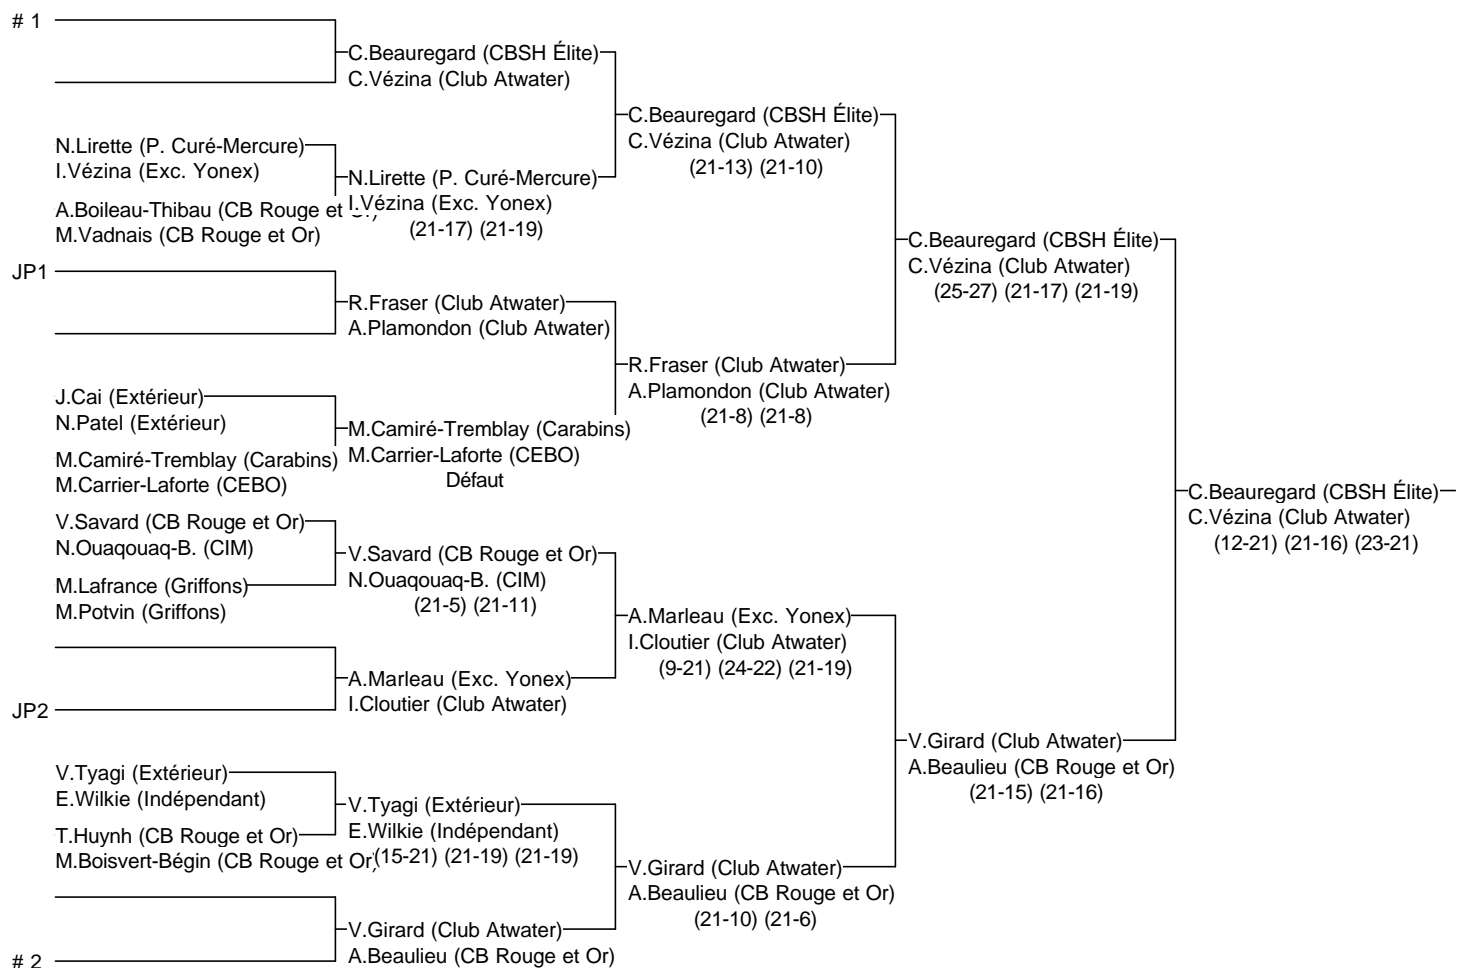

Double A féminin

Challenge Outaouais 2014

28/02, 01 et 02/03 2014

Joueurs Sélectionnés

- # 1 C.Beauregard/C.Vézina (CBSH Élite/Club Atwater)
- # 2 V.Girard/A.Beaulieu (Club Atwater/CB Rouge et Or)

Arbitre en chef : Christian Guibourt