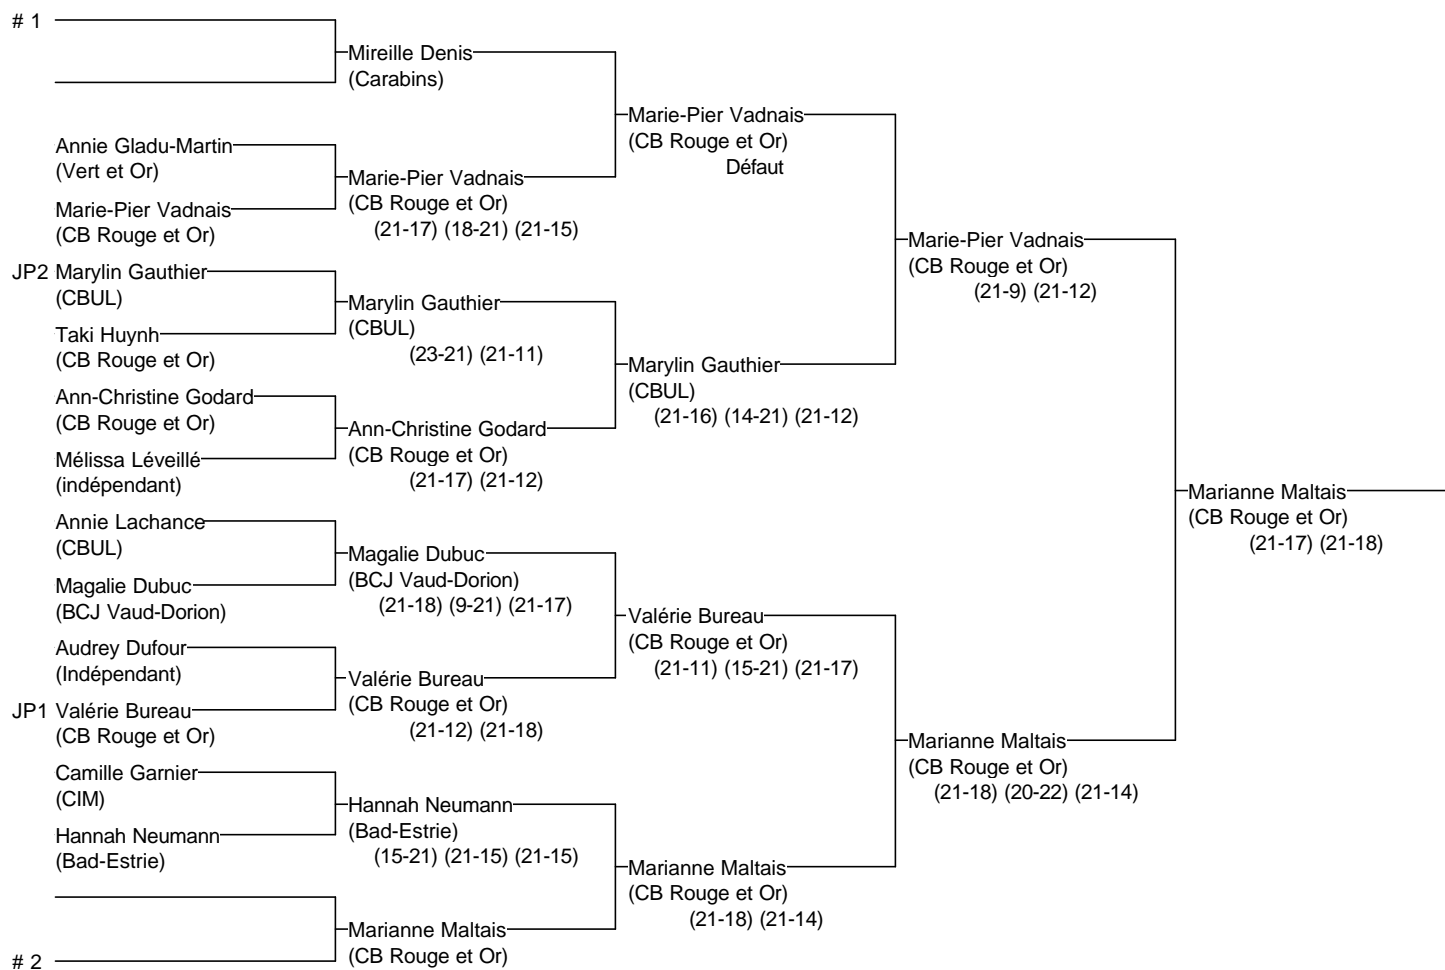

Simple A féminin

Invitation Sherbrooke 2014

7, 8 et 9 février 2014

Joueurs Sélectionnés

1 Mireille Denis (Carabins)

2 Marianne Maltais (CB Rouge et Or)

Arbitre en chef : Christian Guibourt