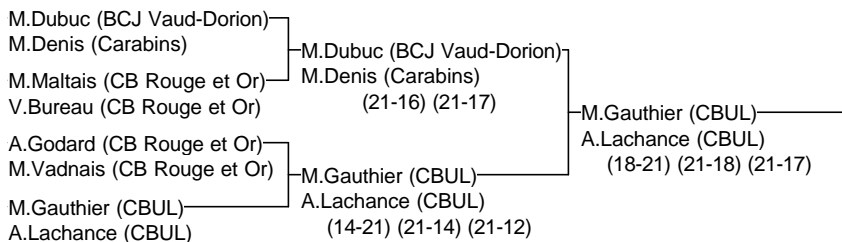

Double A féminin

Invitation Sherbrooke 2014

Joueurs Sélectionnés

7, 8 et 9 février 2014

Arbitre en chef : Christian Guib