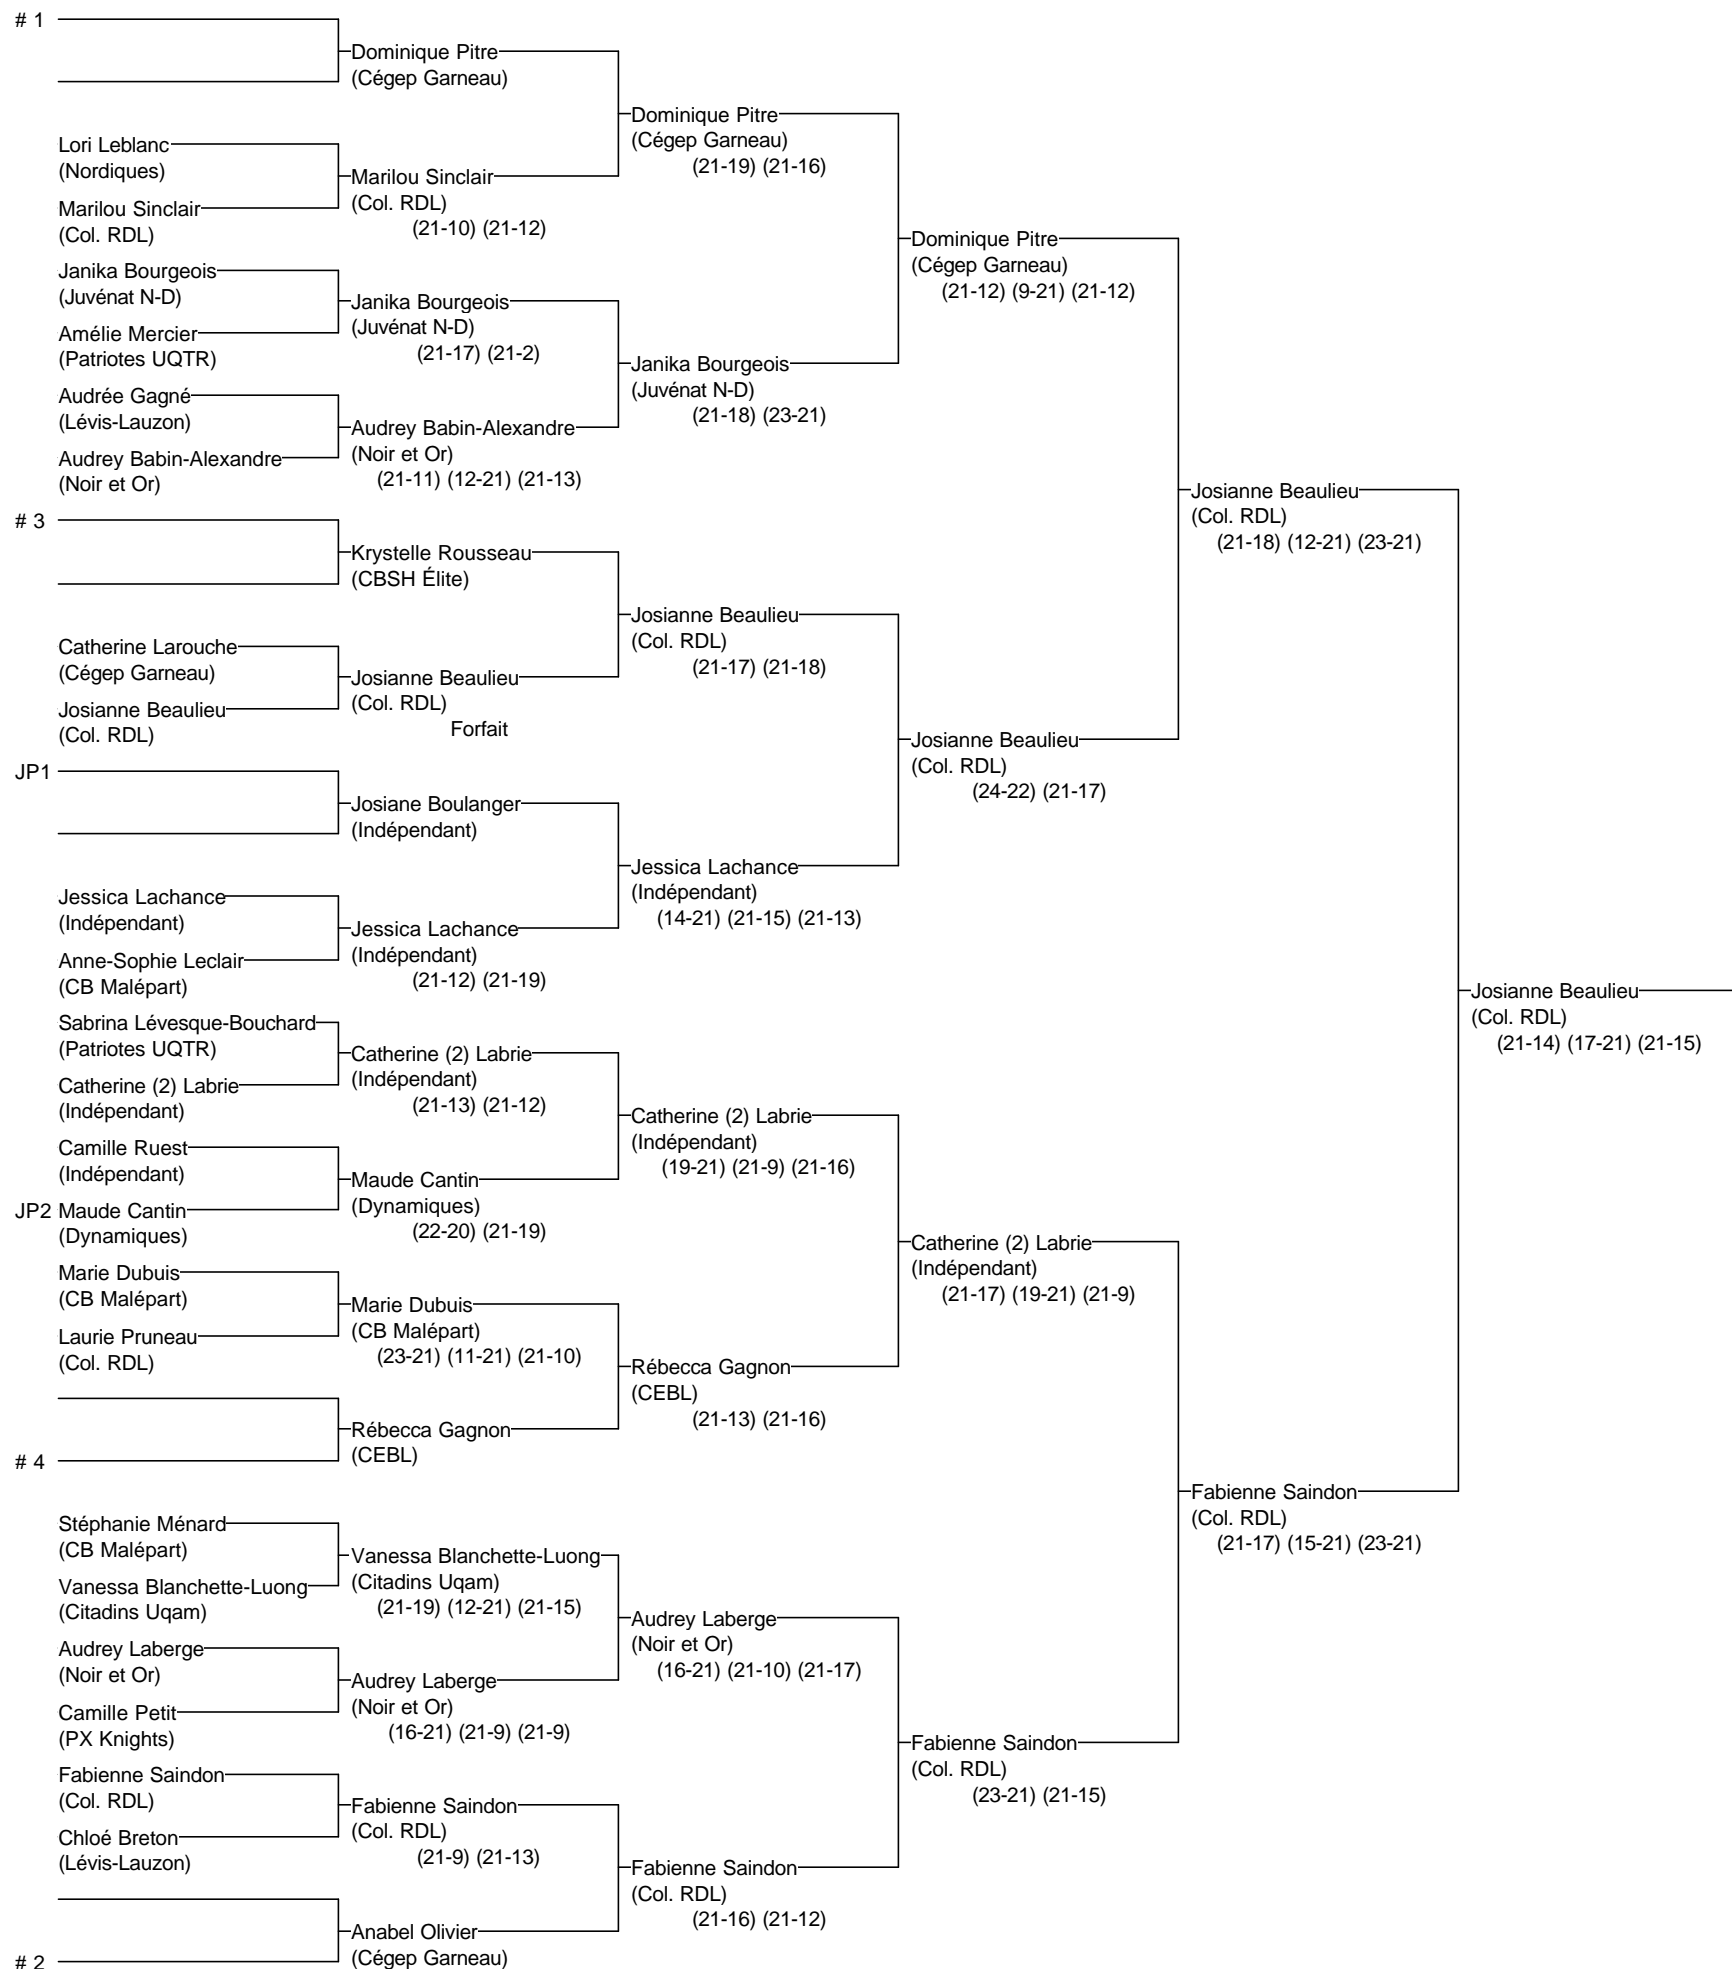

Simple C féminin

Grand de Québec 2014

18 et 19 janvier 2014

Joueurs Sélectionnés

- # 1 Dominique Pitre (Cégep Garneau)
- # 2 Anabel Olivier (Cégep Garneau)
- # 3 Krystelle Rousseau (CBSH Élite)
- # 4 Rébecca Gagnon (CEBL)

Arbitre en chef : Sarah Langlais-Lapierre