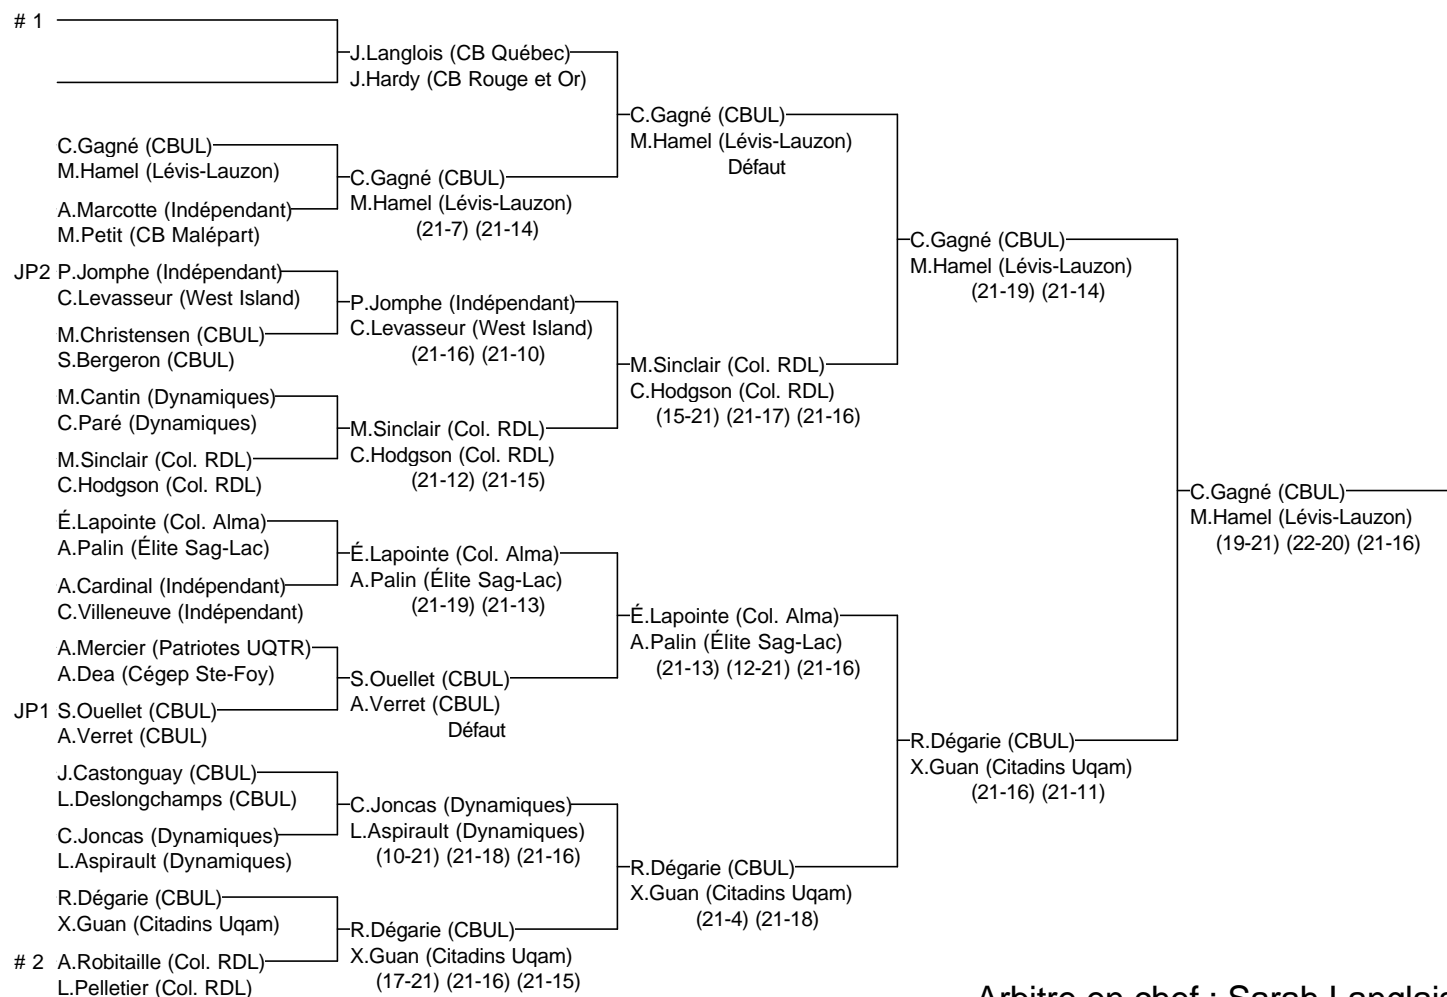

Double B féminin

Grand de Québec 2014

18 et 19 janvier 2014

Joueurs Sélectionnés

1 J.Langlois/J.Hardy (CB Québec/CB Rouge et Or)

2 A.Robitaille/L.Pelletier (Col. RDL)

Arbitre en chef : Sarah Langlais-Lapierre