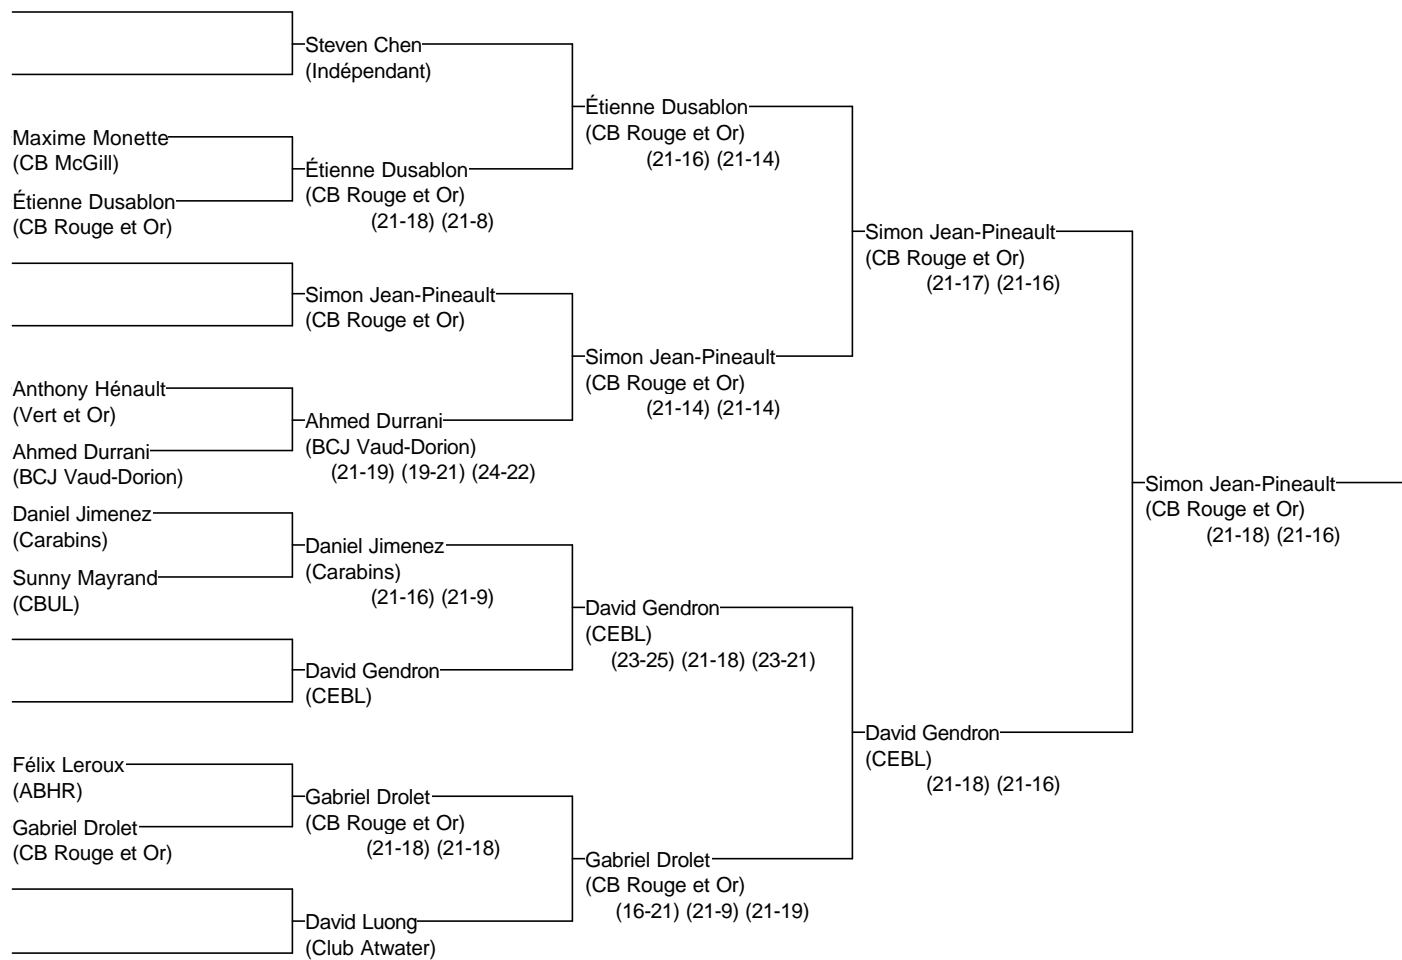

Simple A masculin (Consolation)

Invitation Lachine 2013

23 et 24 novembre 2013

Arbitre en chef : Annie Dulude