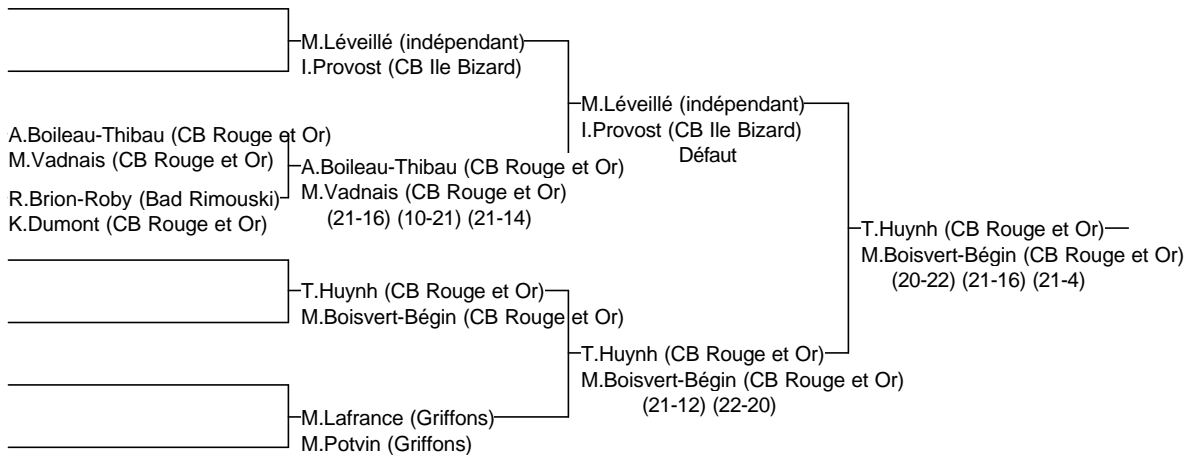

Double A féminin (Consolation)

Invitation Lachine 2013

23 et 24 novembre 2013

Arbitre en chef : Annie Dulude