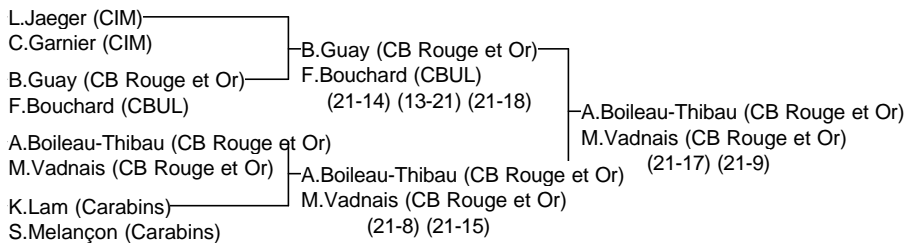

Double A féminin (Consolation)

Longueuil 2013 É

Du 1 au 3 novembre 2013

Arbitre en chef : Christian Guib