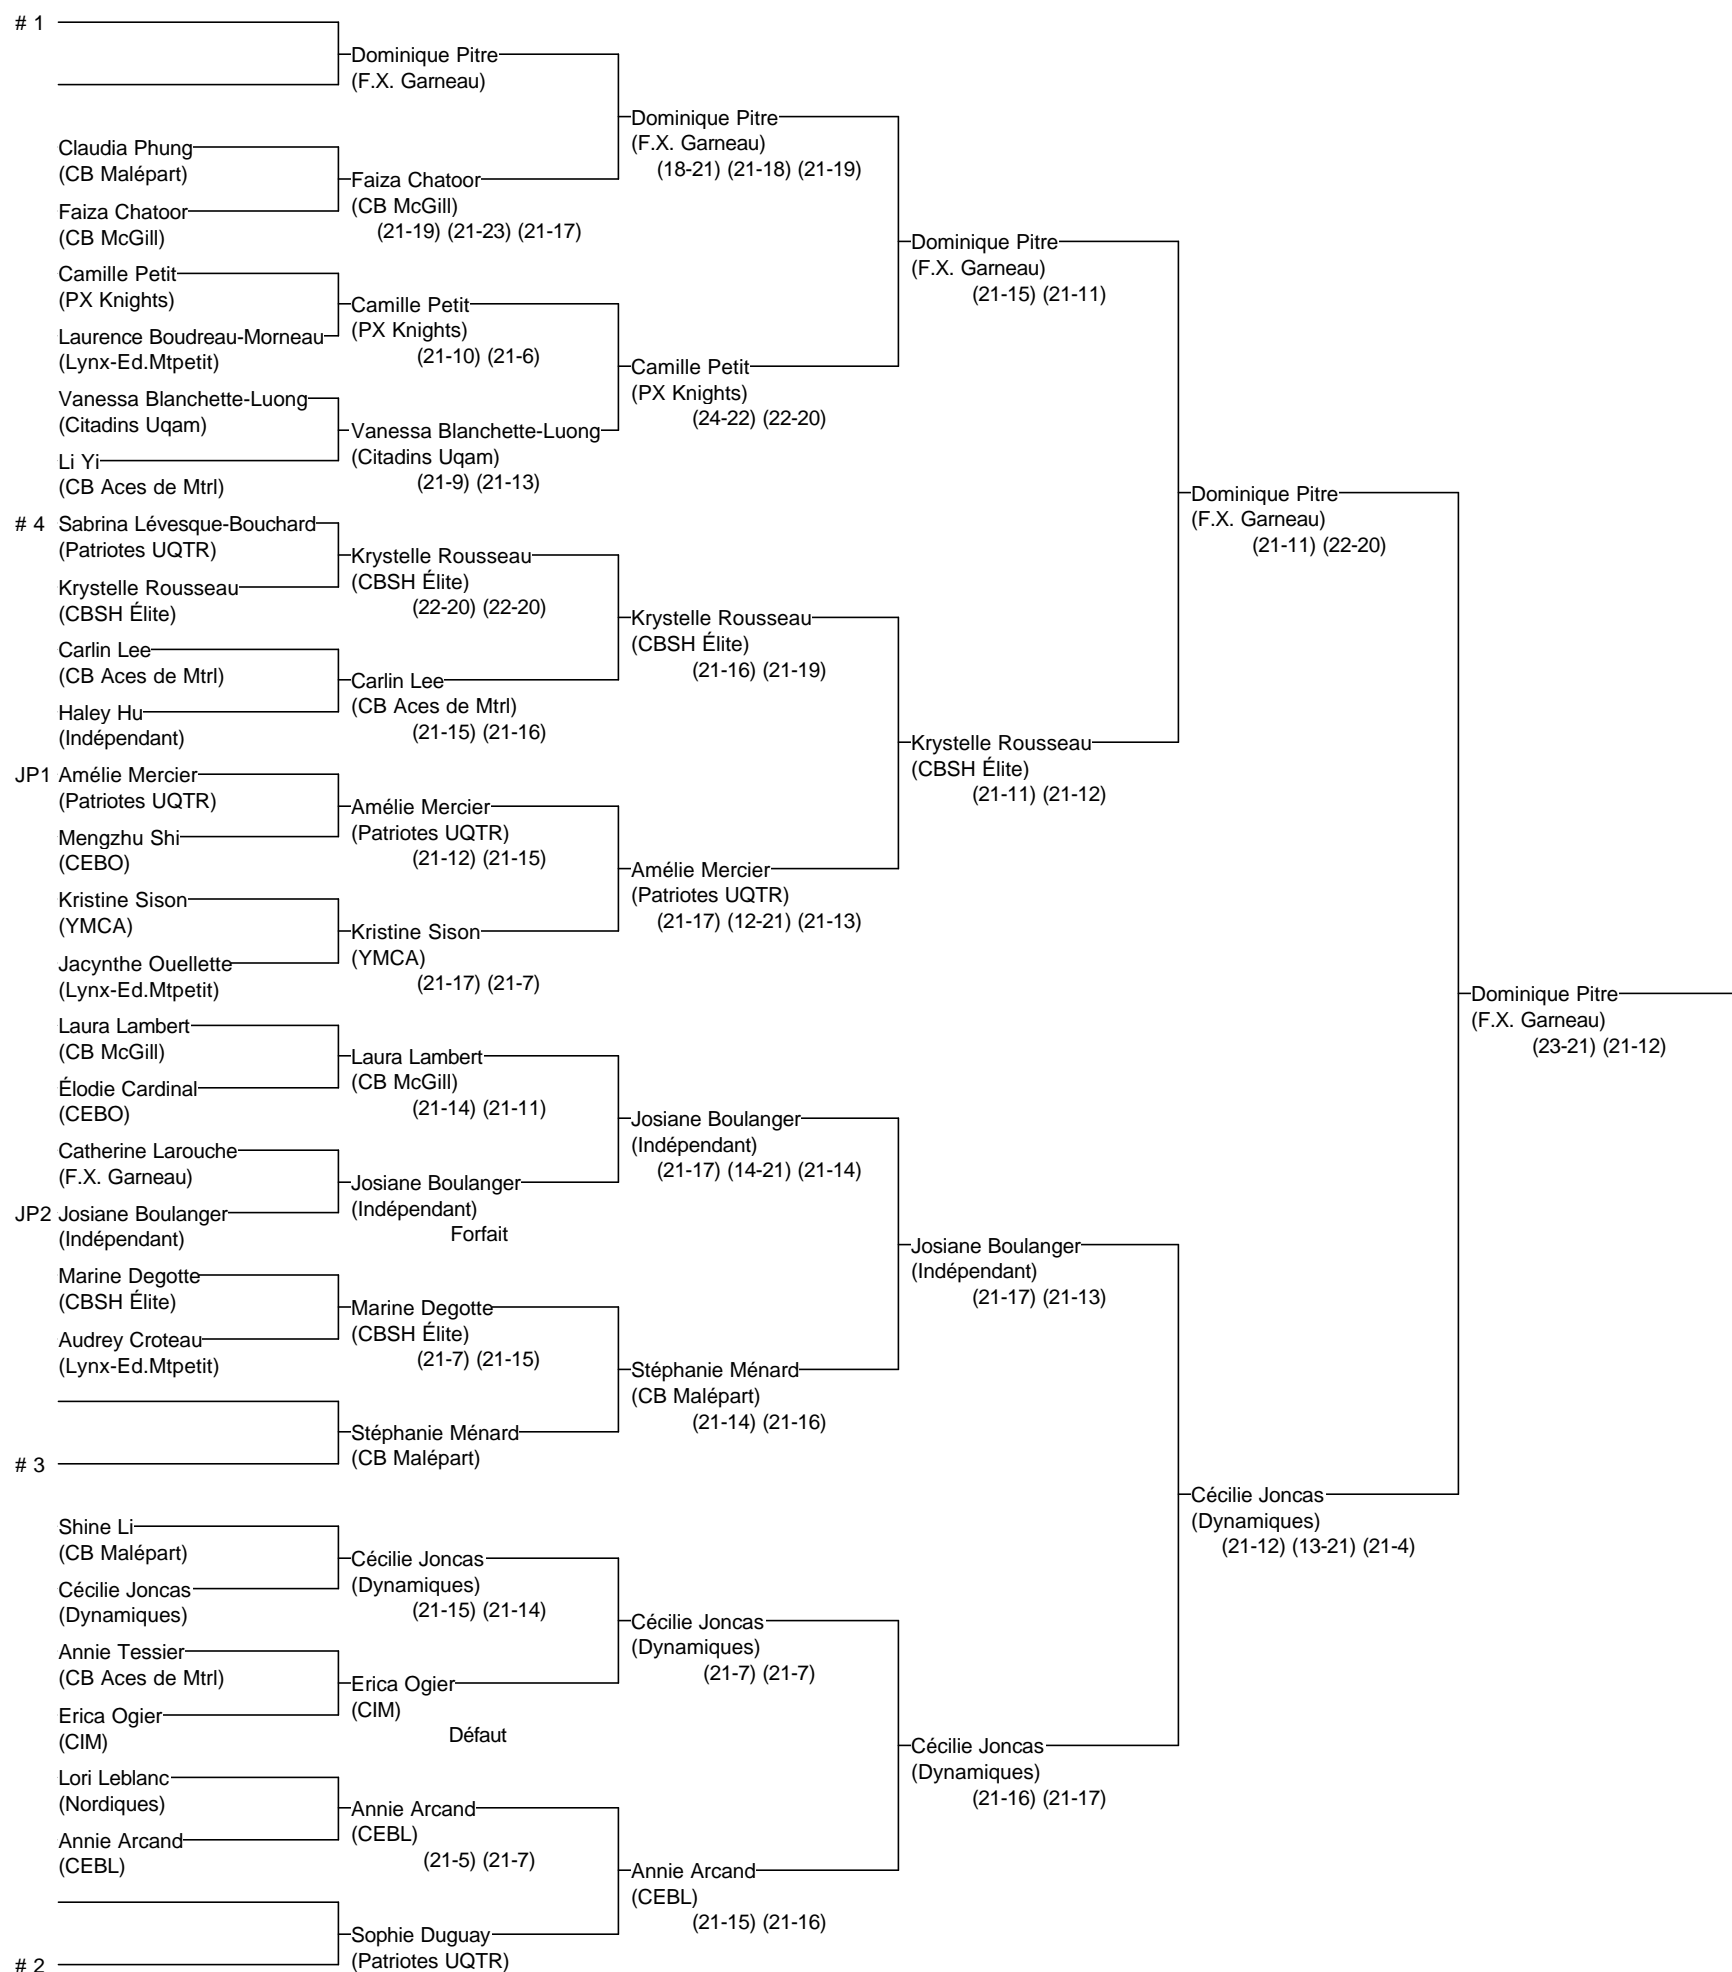

Simple C féminin

Longueuil 2013 É

Du 1 au 3 novembre 2013

Joueurs Sélectionnés

- # 1 Dominique Pitre (F.X. Gameau)
- # 2 Sophie Duguay (Patriotes UQTR)
- # 3 Stéphanie Ménard (CB Malépart)
- # 4 Sabrina Lévesque-Bouchard (Patriotes UQTR)

Arbitre en chef : Christian Guibourt