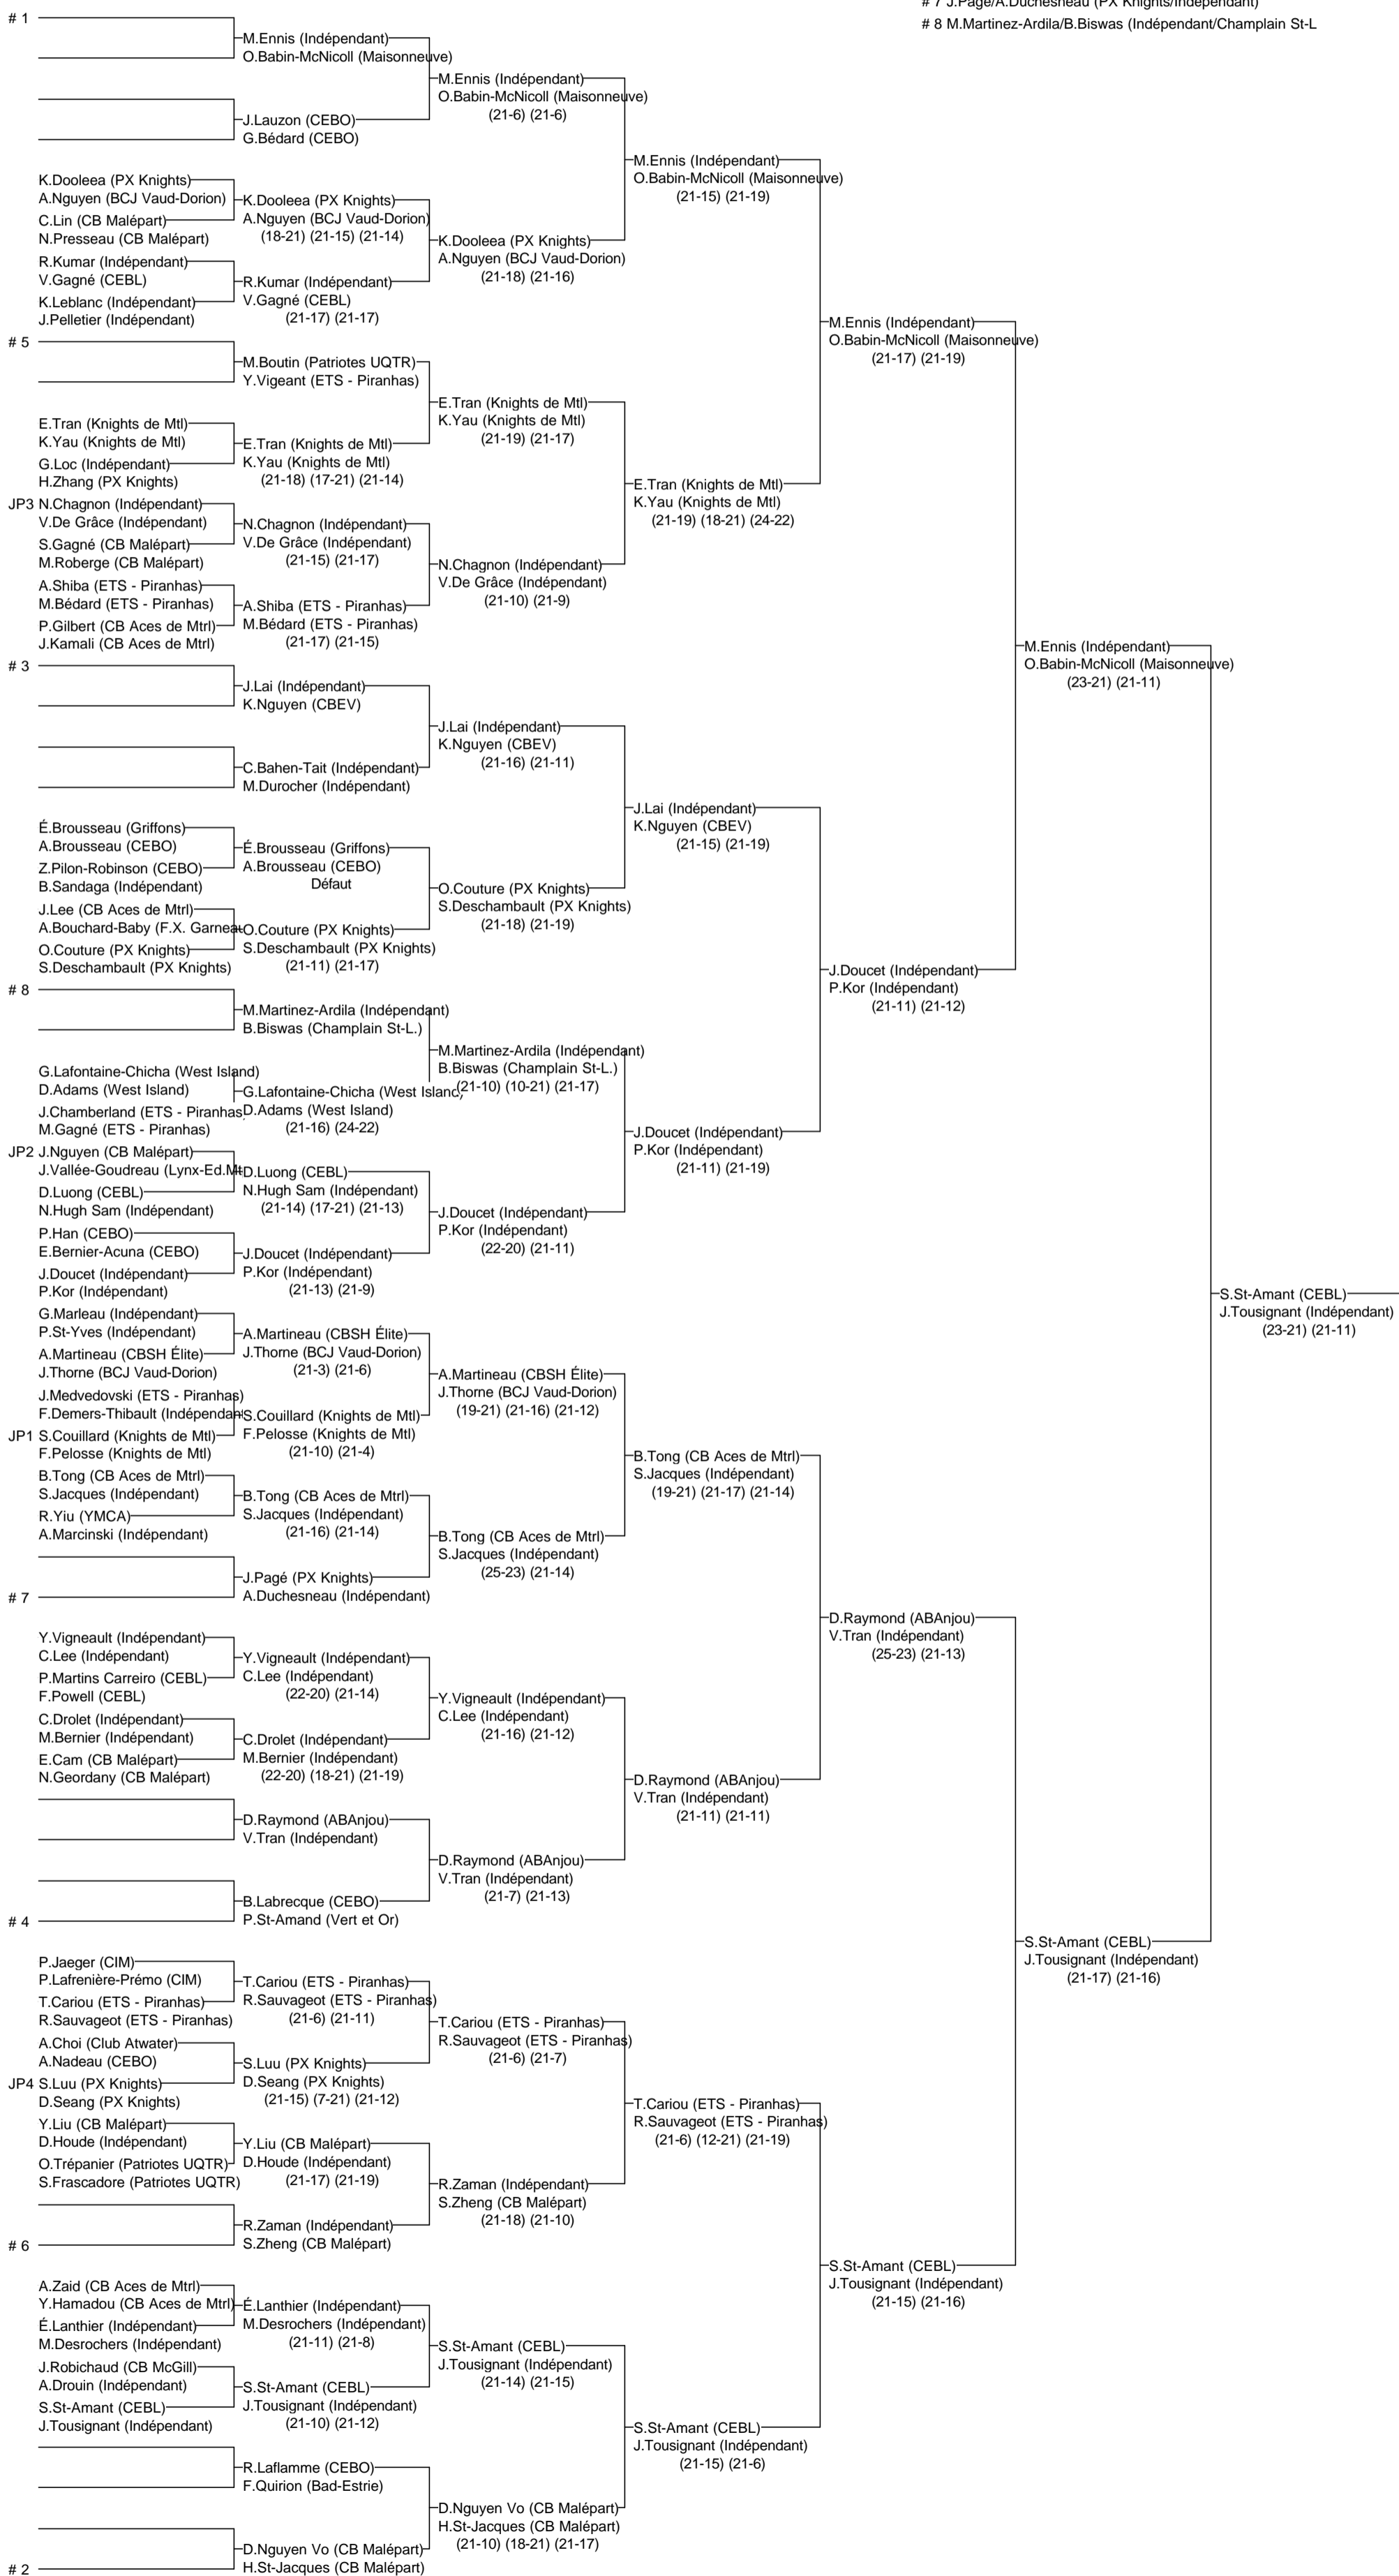

# Double C masculin

## Longueuil 2013 É

Du 1 au 3 novembre 2013

### Joueurs Sélectionnés

- # 1 M.Ennis/O.Babin-McNicoll (Indépendant/Maisonneuve)
- # 2 D.Nguyen Vo/H.St-Jacques (CB Malépart)
- # 3 J.Lai/K.Nguyen (Indépendant/CBEV)
- # 4 B.Labrecque/P.St-Amand (CEBO/Vert et Or)
- # 5 M.Boutin/Y.Vigeant (Patriotes UQTR/ETS - Piranhas)
- # 6 R.Zaman/S.Zheng (Indépendant/CB Malépart)
- # 7 J.Pagé/A.Duchesneau (PX Knights/Indépendant)
- # 8 M.Martinez-Ardila/B.Biswas (Indépendant/Champlain St-L)

Arbitre en chef : Christian Guibourt