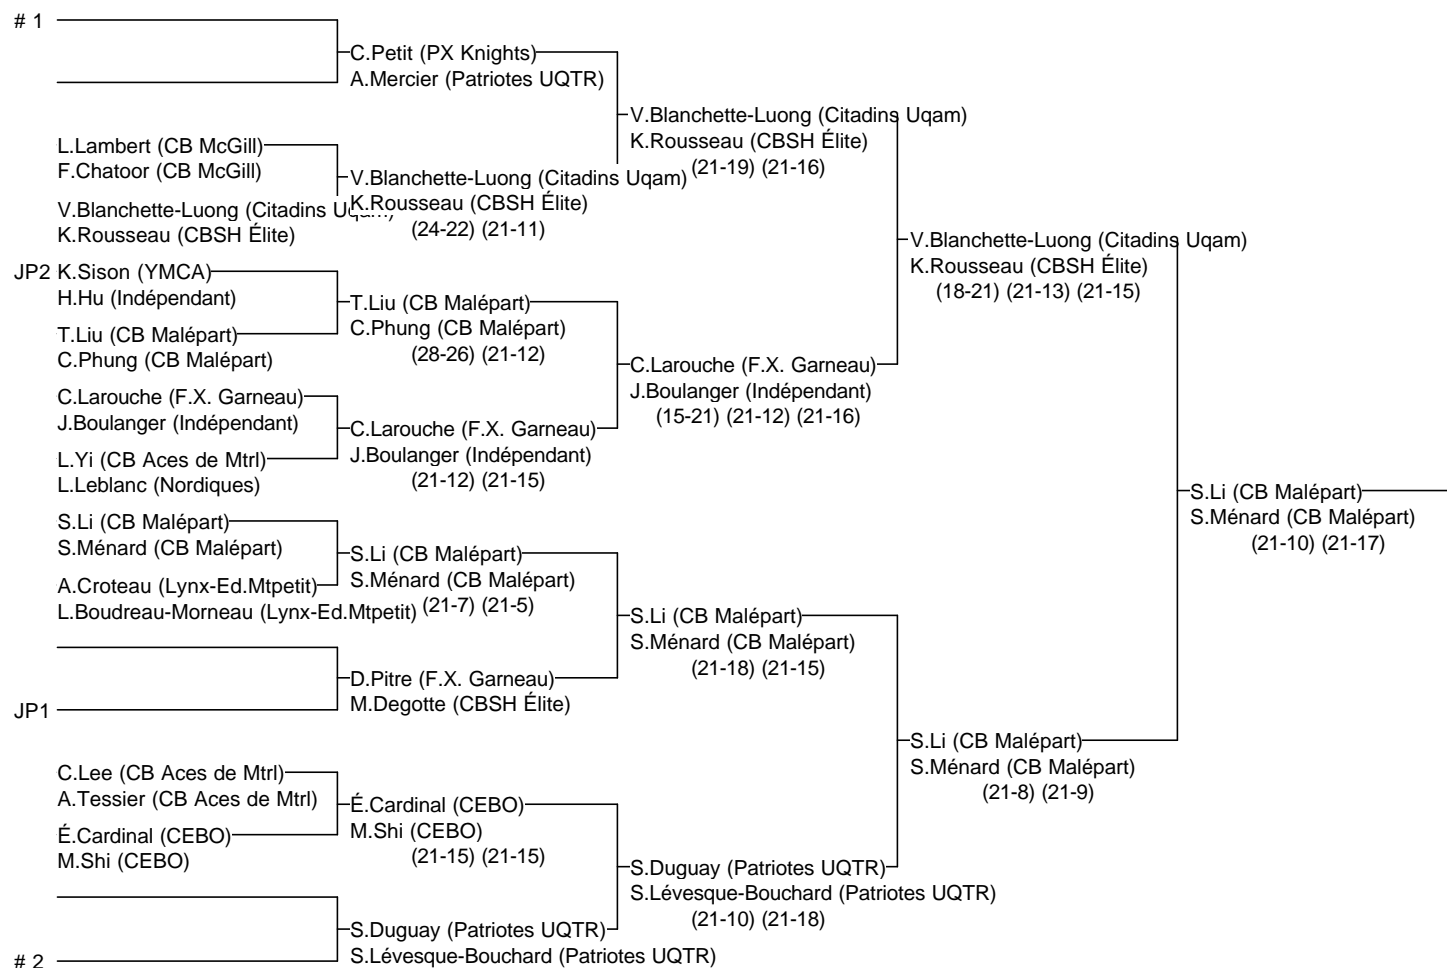

Double C féminin

Longueuil 2013 É

Du 1 au 3 novembre 2013

Joueurs Sélectionnés

1 C.Petit/A.Mercier (PX Knights/Patriotes UQTR)

2 S.Duguay/S.Lévesque-Bouchard (Patriotes UQTR)

Arbitre en chef : Christian Guibourt