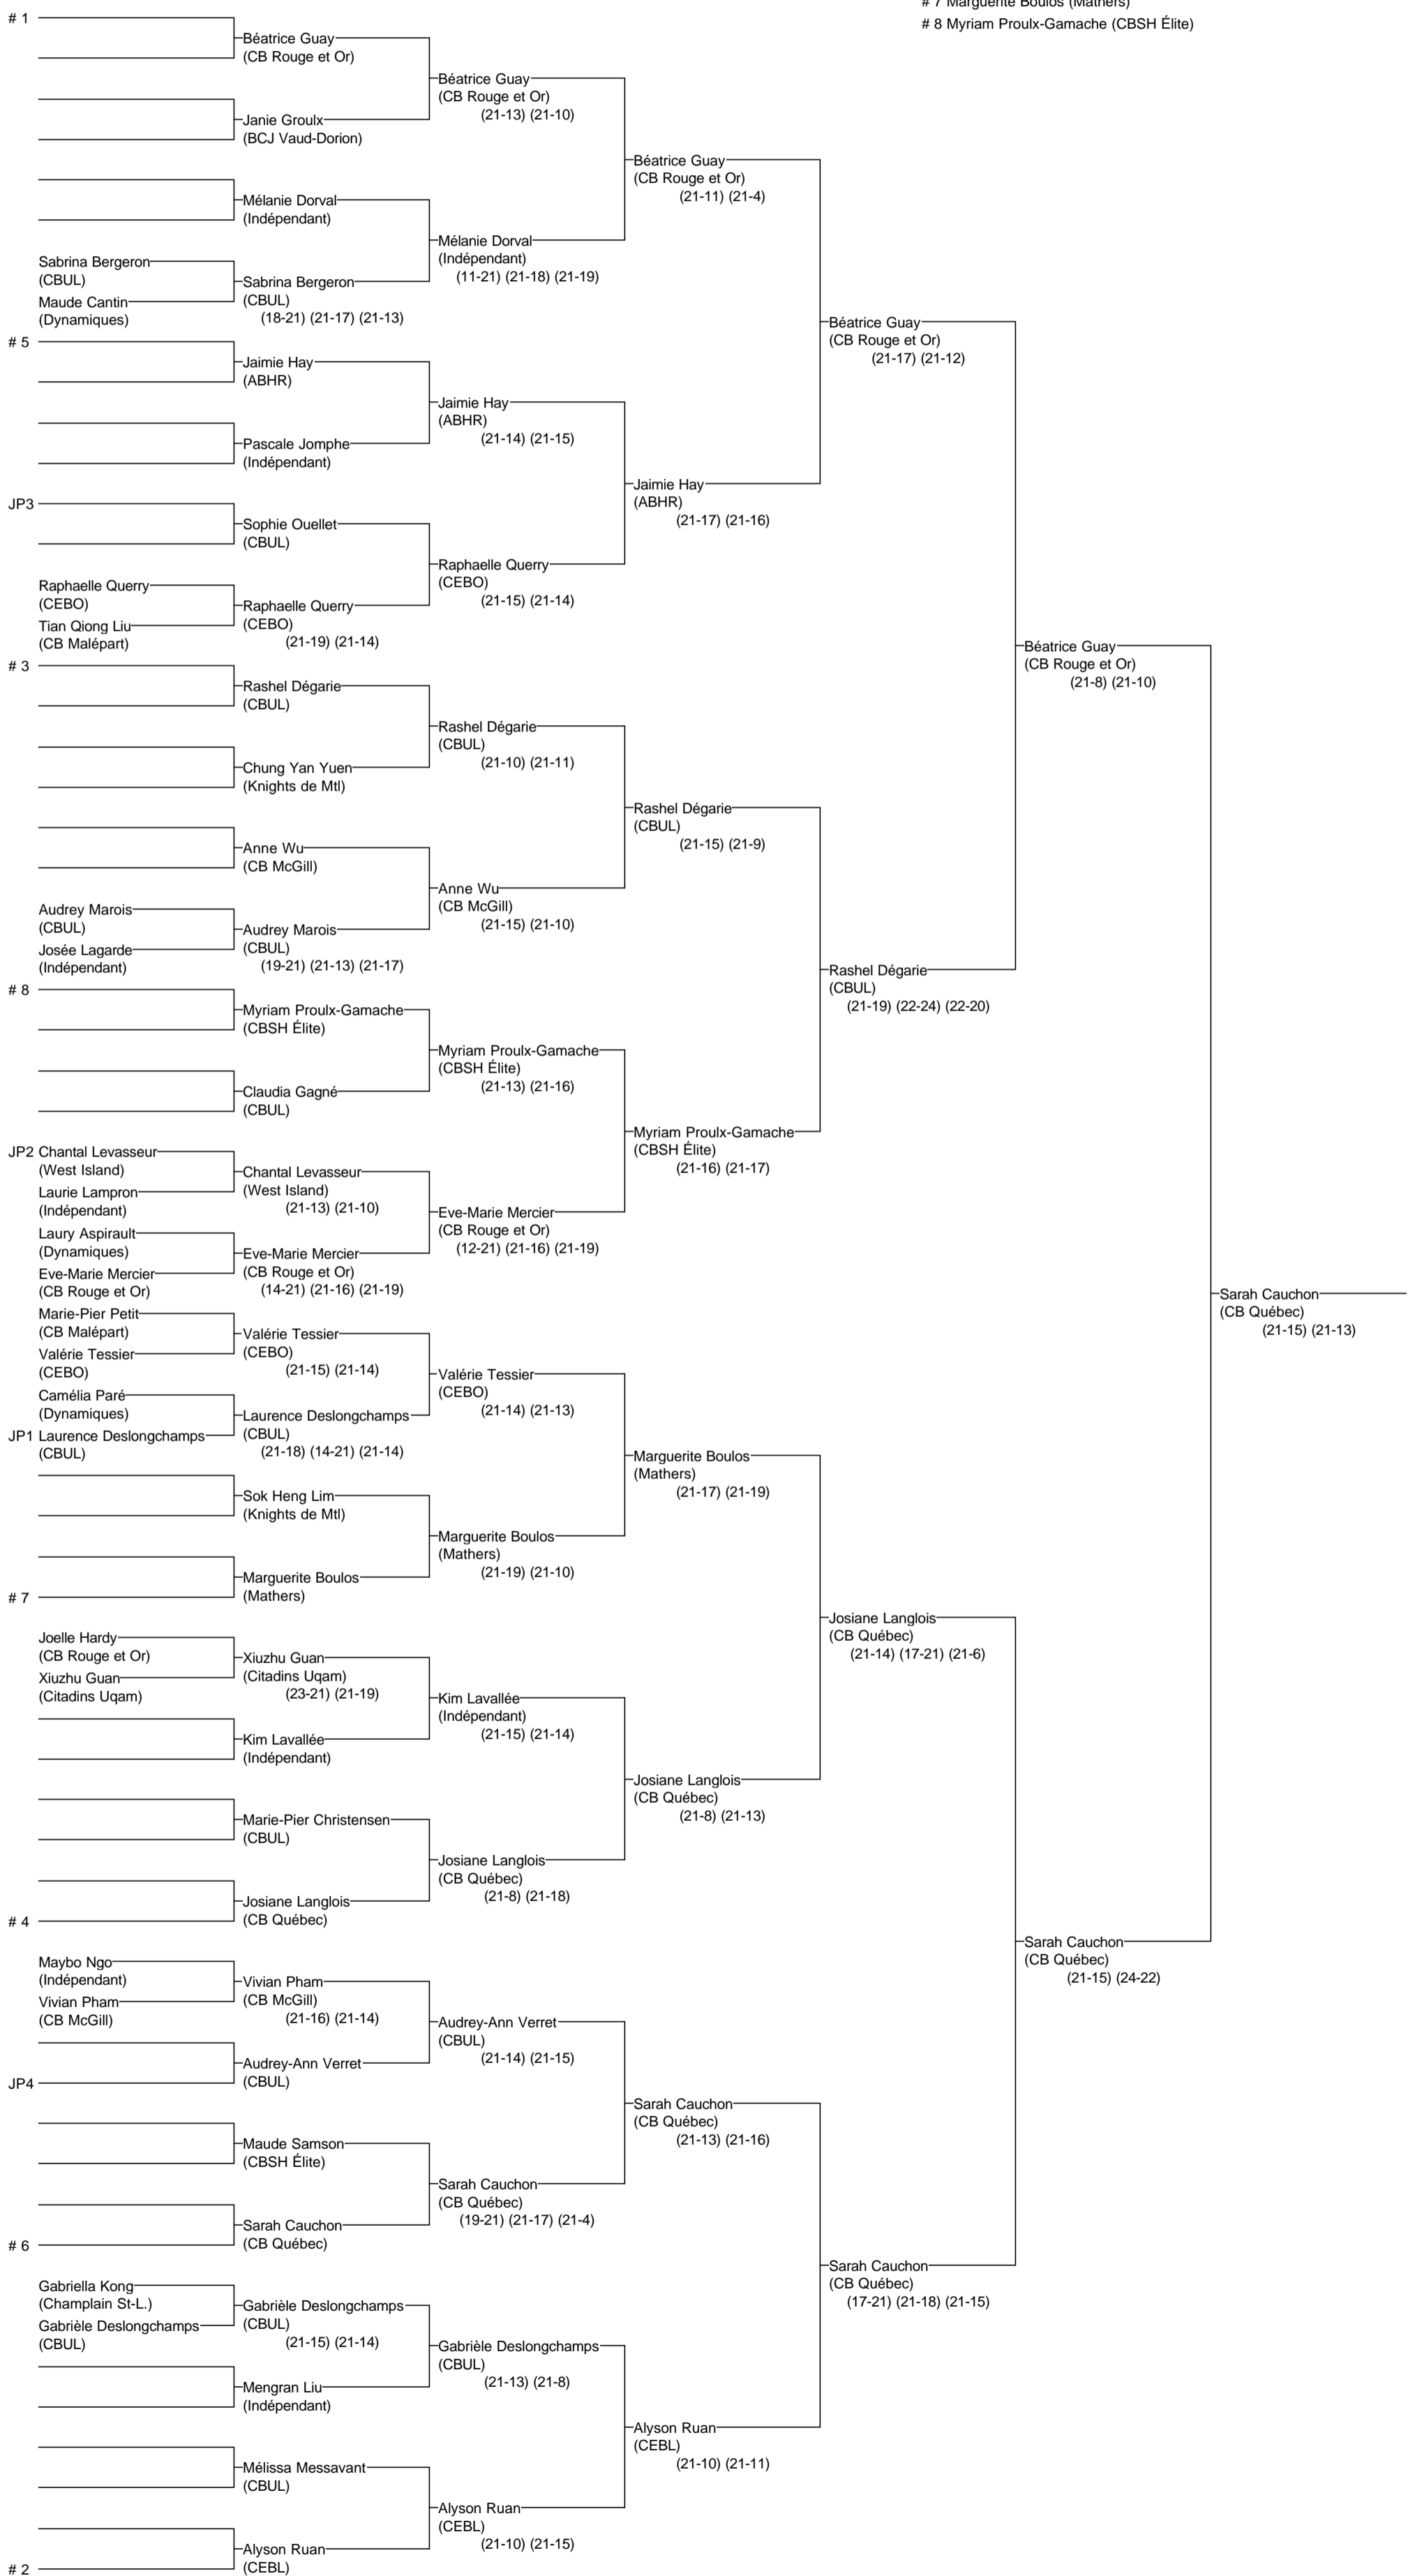

# Simple B féminin

## Longueuil 2013 É

Du 1 au 3 novembre 2013

Arbitre en chef : Christian Guibourt