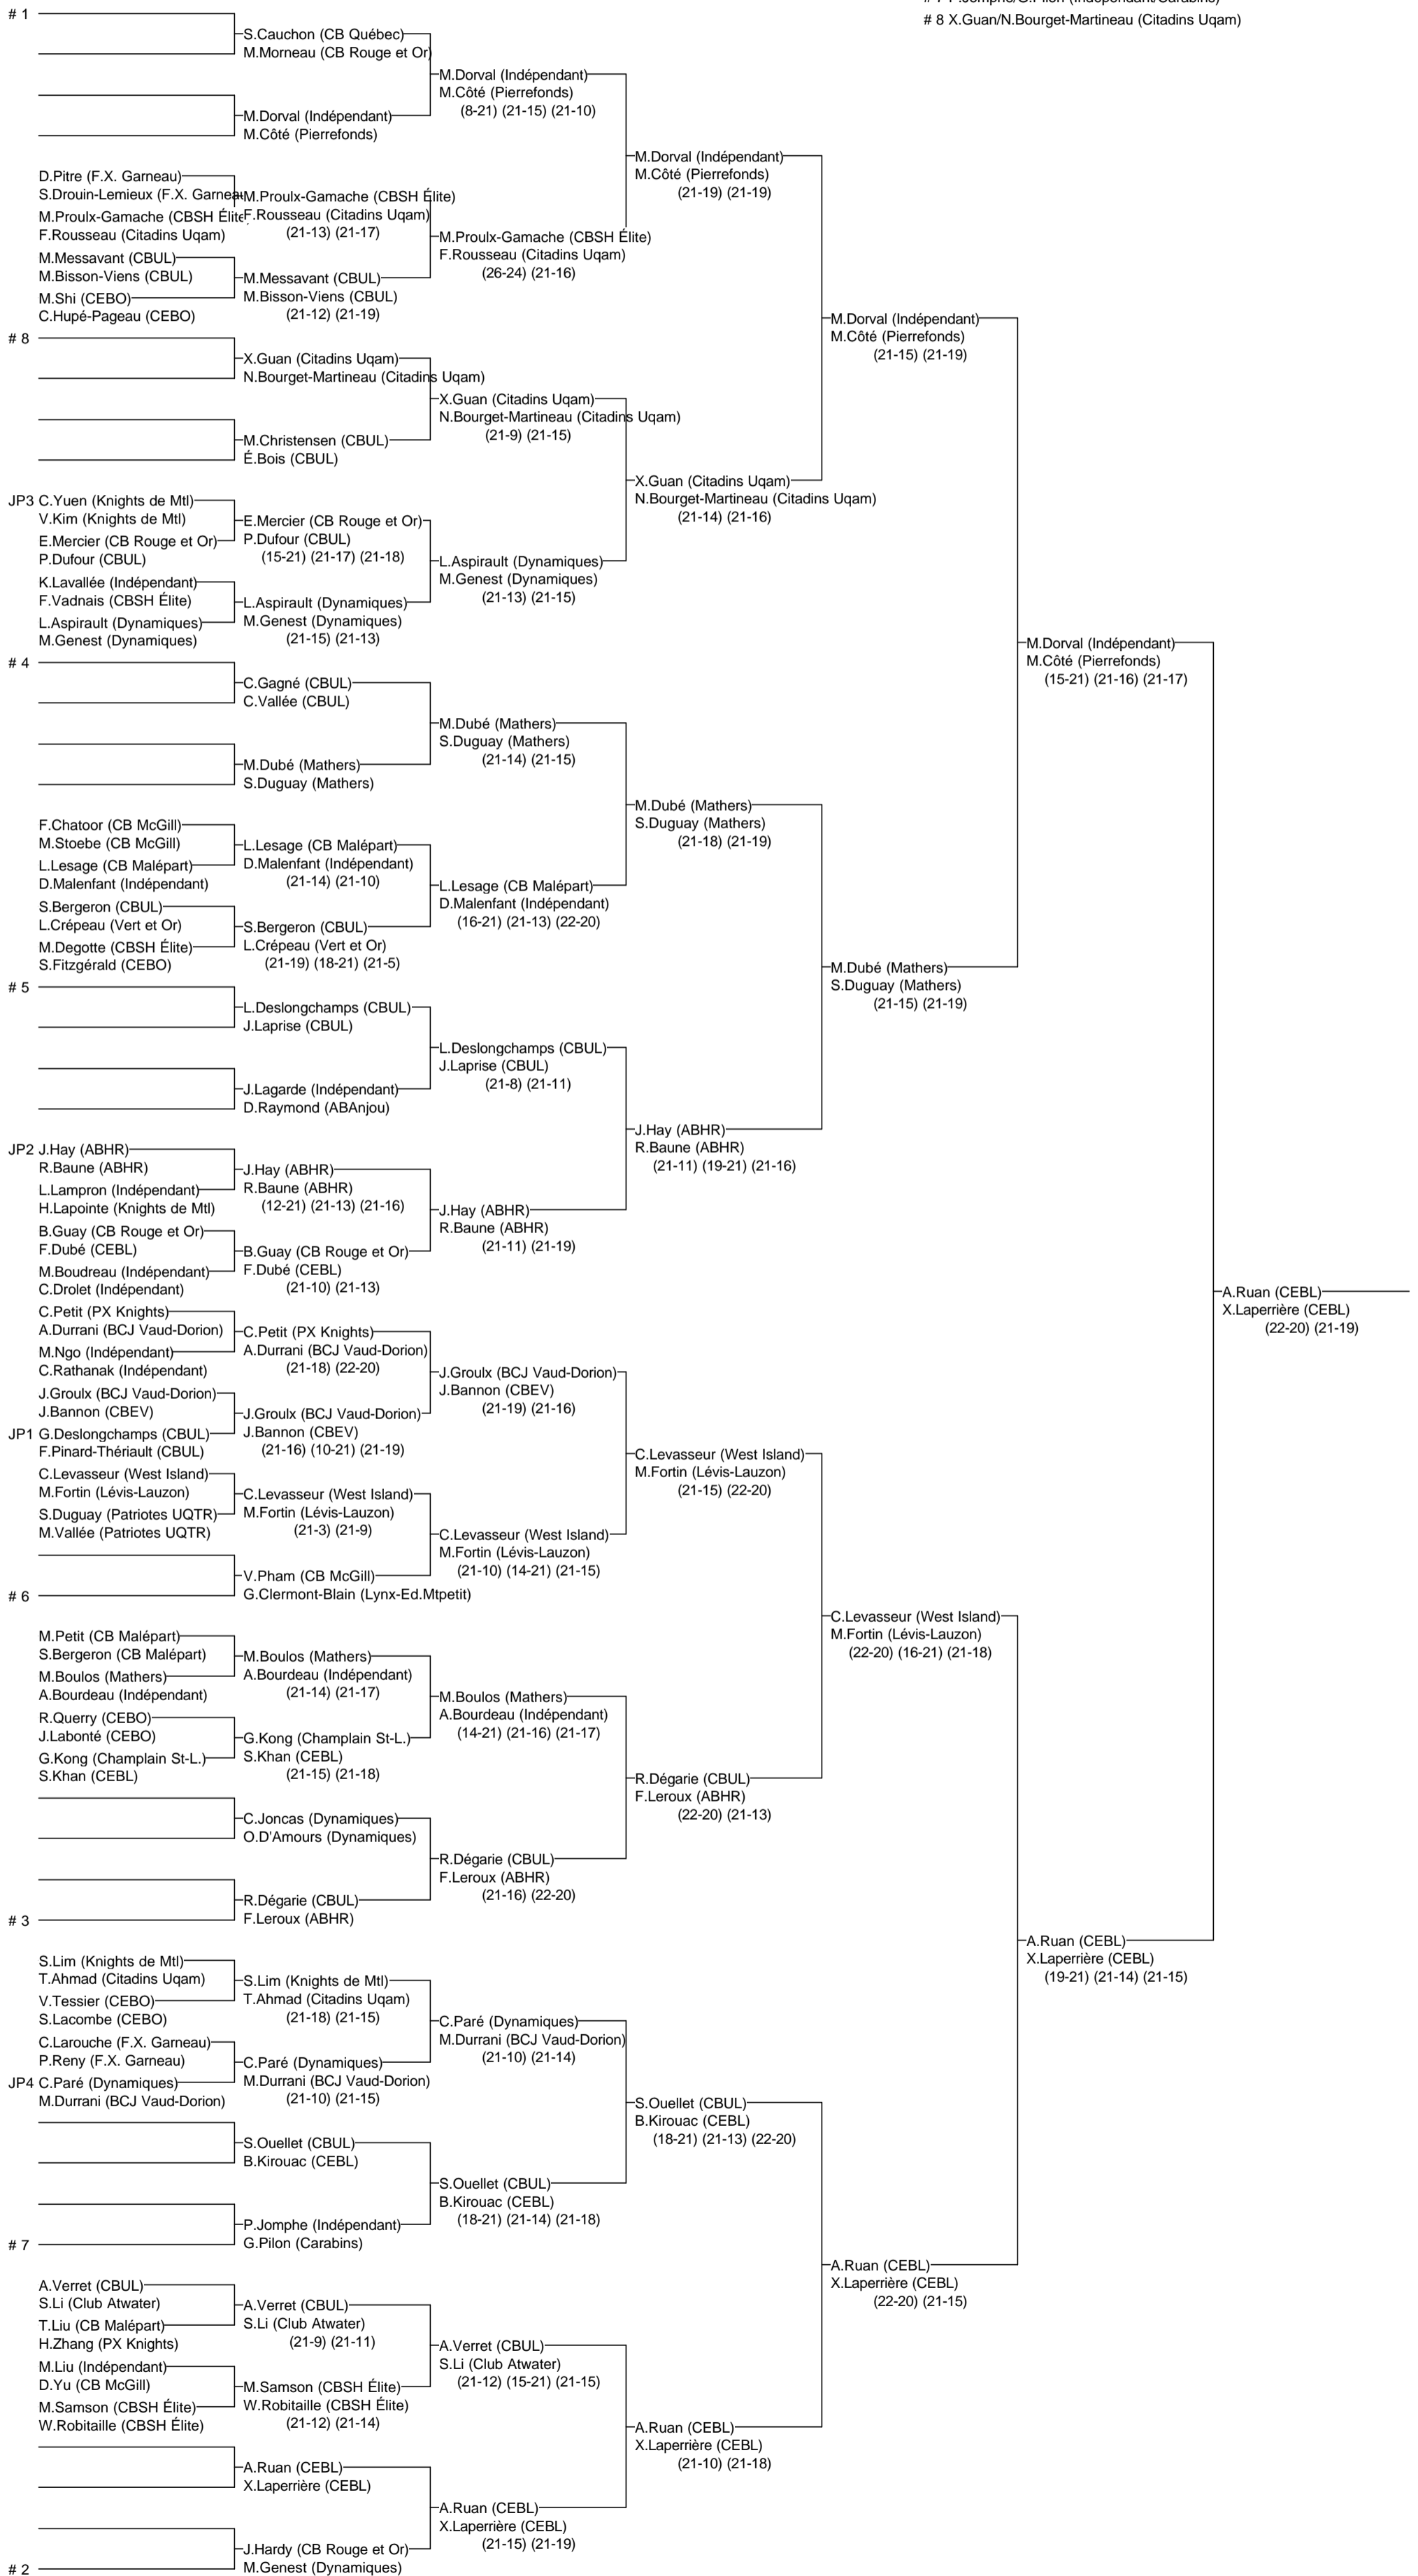

# Mixte B

## Longueuil 2013 É

Du 1 au 3 novembre 2013

### Joueurs Sélectionnés

- # 1 S.Cauchon/M.Morneau (CB Québec/CB Rouge et Or)
- # 2 J.Hardy/M.Genest (CB Rouge et Or/Dynamiques)
- # 3 R.Dégarie/F.Leroux (CBUL/ABHR)
- # 4 C.Gagné/C.Vallée (CBUL)
- # 5 L.Deslongchamps/J.Laprise (CBUL)
- # 6 V.Pham/G.Clermont-Blain (CB McGill/Lynx-Ed.Mtpetit)
- # 7 P.Jomphe/G.Pilon (Indépendant/Carabins)
- # 8 X.Guan/N.Bourget-Martineau (Citadins Uqam)

Arbitre en chef : Christian Guibourt