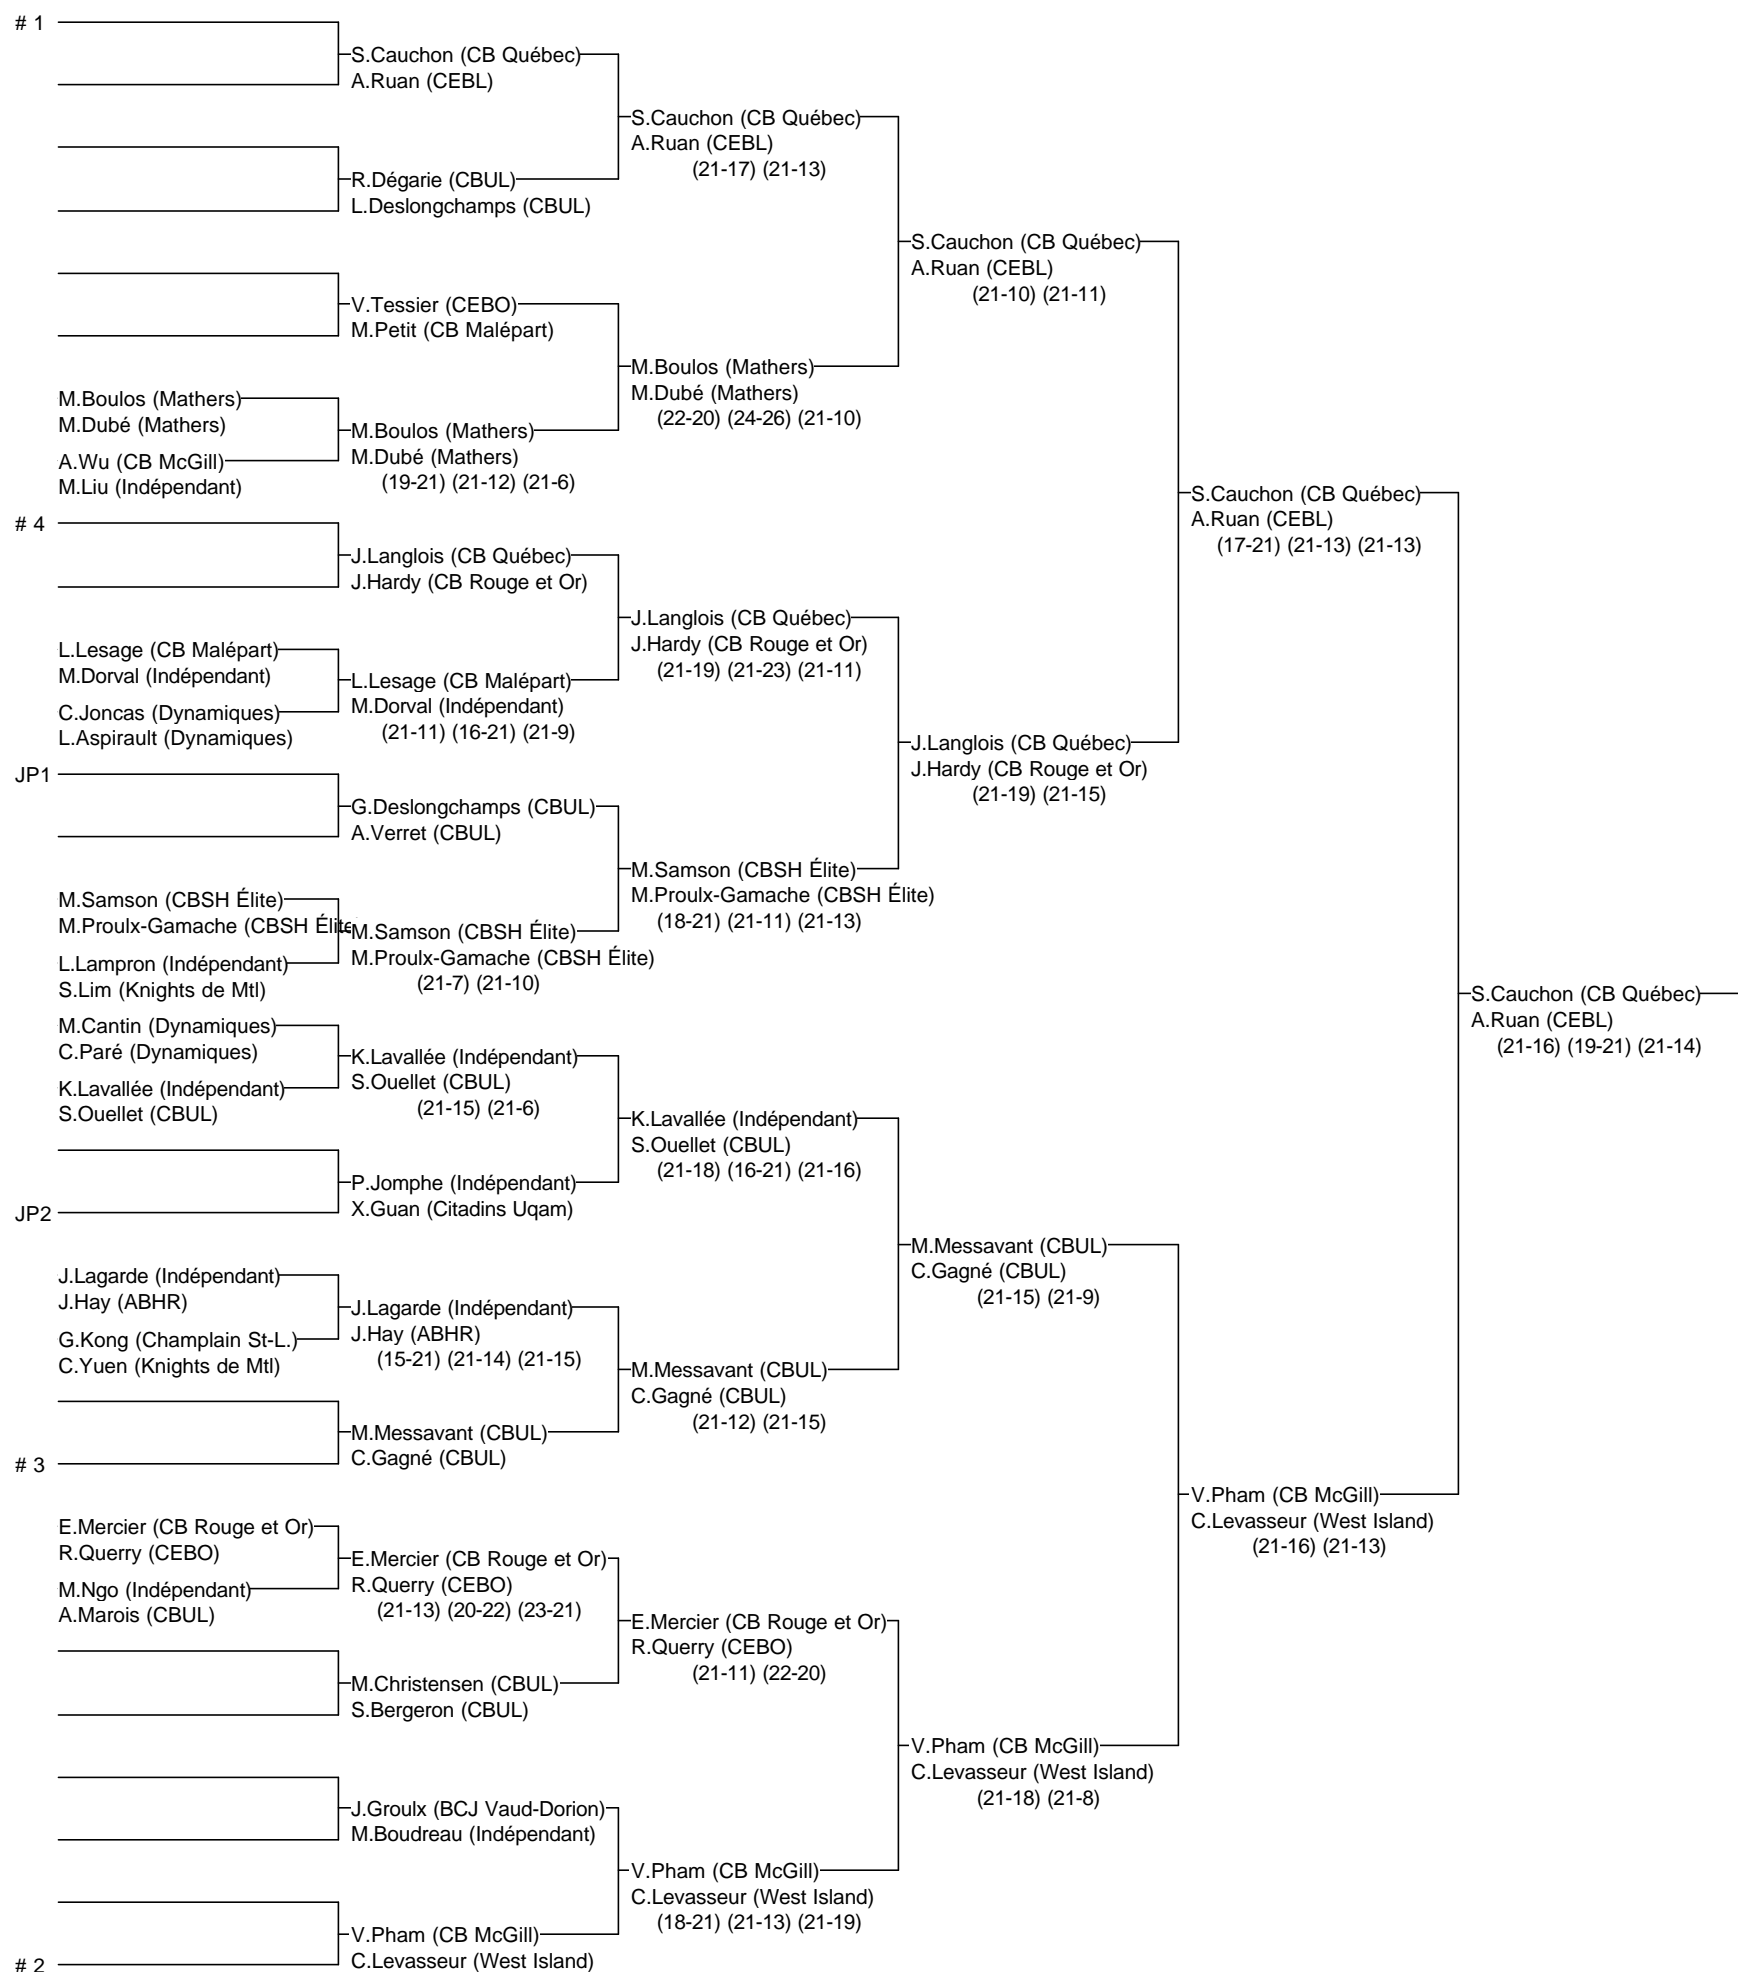

Double B féminin

Longueuil 2013 É

Du 1 au 3 novembre 2013

Joueurs Sélectionnés

- # 1 S.Cauchon/A.Ruan (CB Québec/CEBL)
- # 2 V.Pham/C.Levasseur (CB McGill/West Island)
- # 3 M.Messavant/C.Gagné (CBUL)
- # 4 J.Langlois/J.Hardy (CB Québec/CB Rouge et Or)

Arbitre en chef : Christian Guibourt