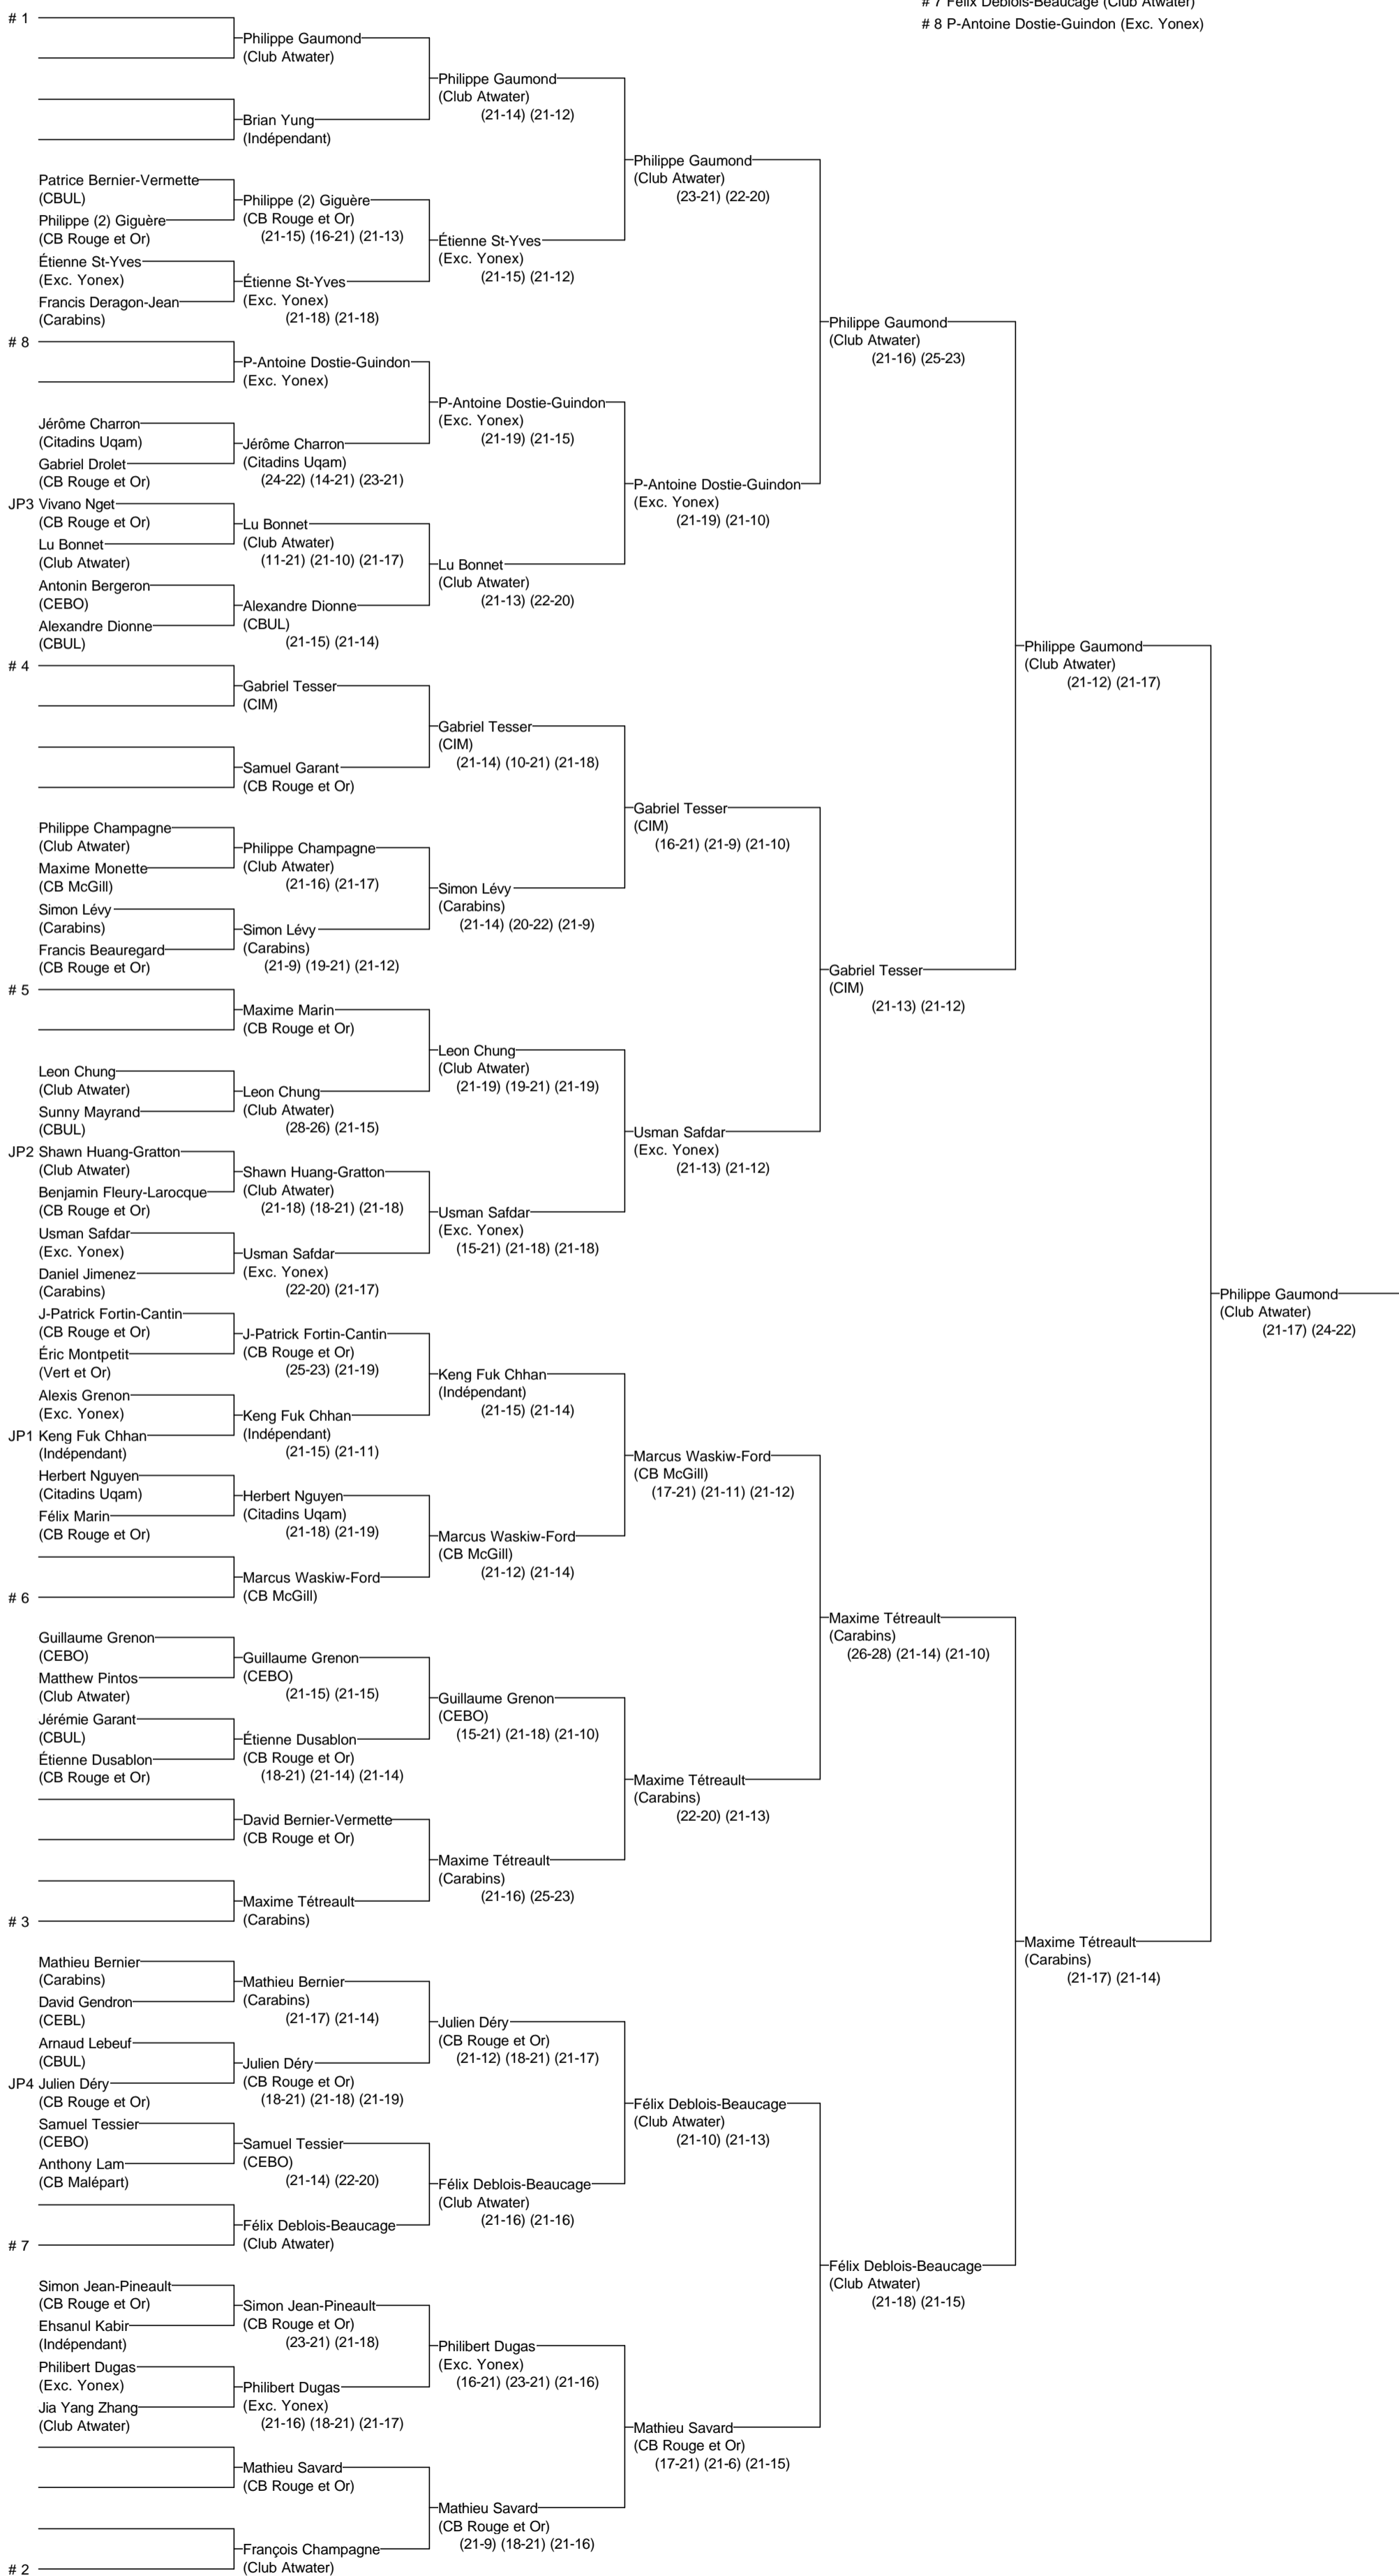

Simple A masculin

Longueuil 2013 É

Du 1 au 3 novembre 2013

Joueurs Sélectionnés

- # 1 Philippe Gaumond (Club Atwater)
- # 2 François Champagne (Club Atwater)
- # 3 Maxime Tétréault (Carabins)
- # 4 Gabriel Tesser (CIM)
- # 5 Maxime Marin (CB Rouge et Or)
- # 6 Marcus Waskiw-Ford (CB McGill)
- # 7 Félix Deblois-Beaucage (Club Atwater)
- # 8 P-Antoine Dostie-Guindon (Exc. Yonex)

Arbitre en chef : Christian Guibourt