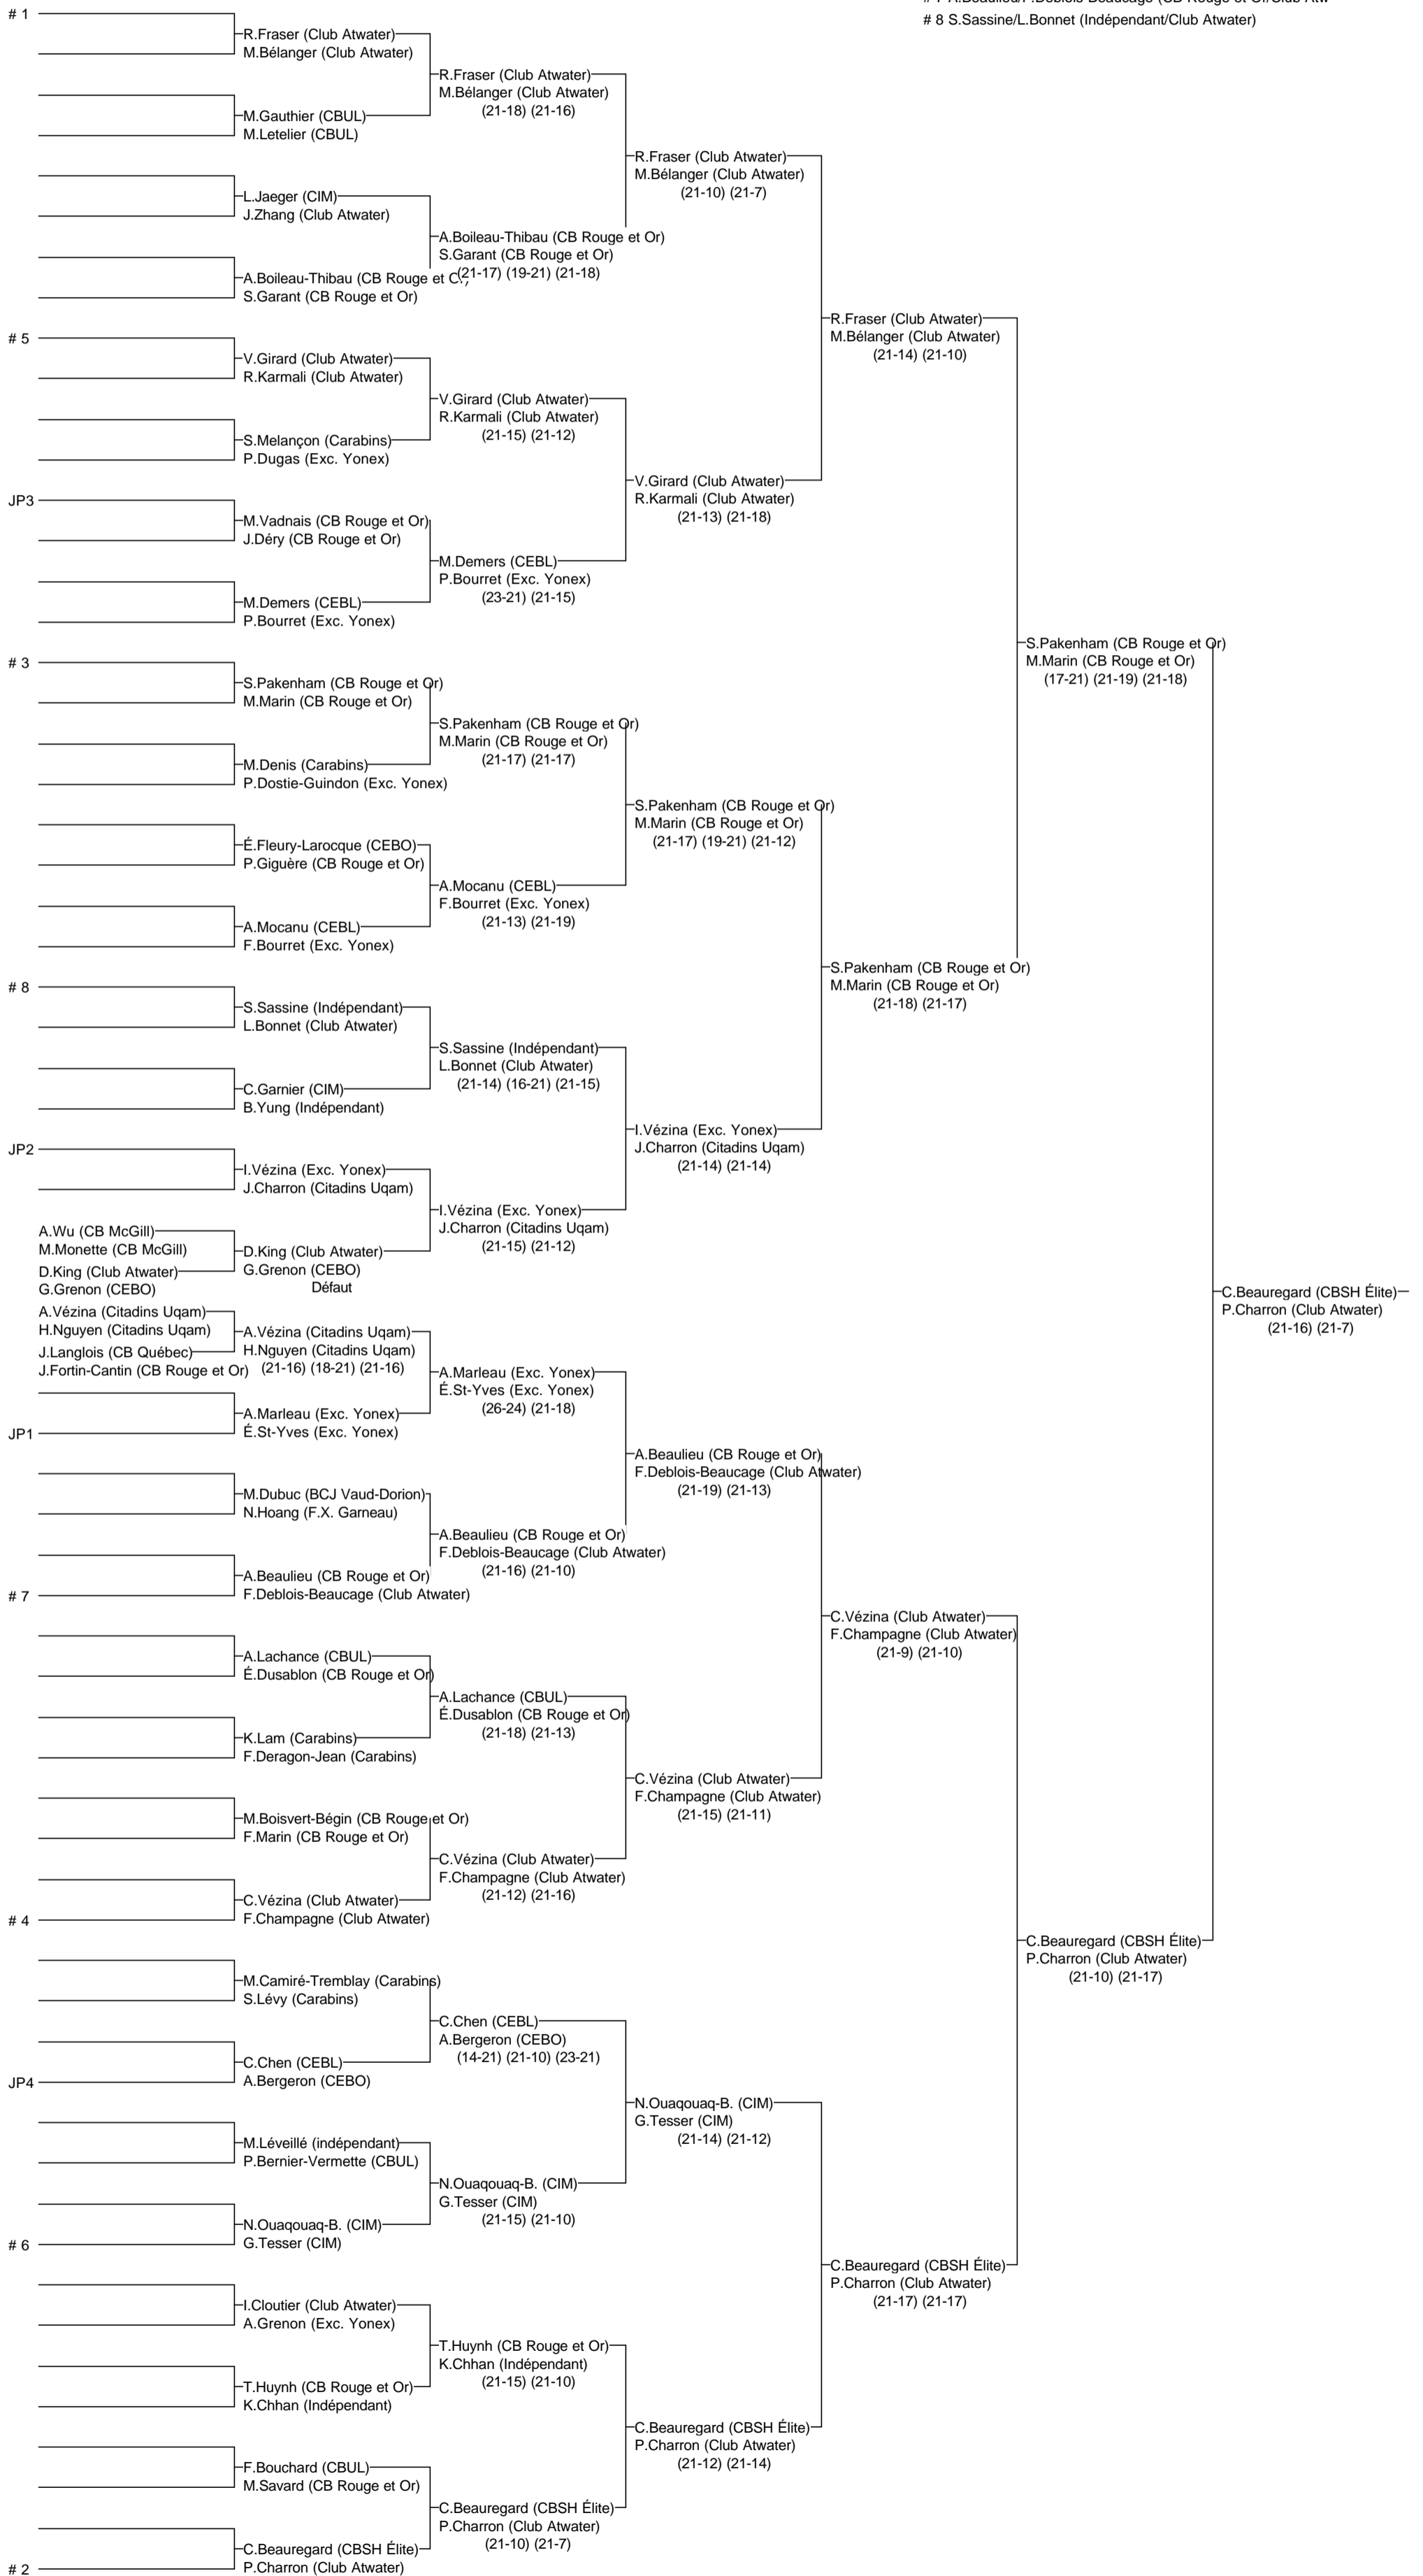

Mixte A

Longueuil 2013 É

Du 1 au 3 novembre 2013

Joueurs Sélectionnés

- # 1 R. Fraser/M. Bélanger (Club Atwater)
- # 2 C. Beauregard/P. Charron (CBSH Élite/Club Atwater)
- # 3 S. Pakenham/M. Marin (CB Rouge et Or)
- # 4 C. Vézina/F. Champagne (Club Atwater)
- # 5 V. Girard/R. Karmali (Club Atwater)
- # 6 N. Ouaqouaq-B./G. Tesser (CIM)
- # 7 A. Beaulieu/F. Deblois-Beaucage (CB Rouge et Or/Club Atw)
- # 8 S. Sassine/L. Bonnet (Indépendant/Club Atwater)

Arbitre en chef : Christian Guibourt