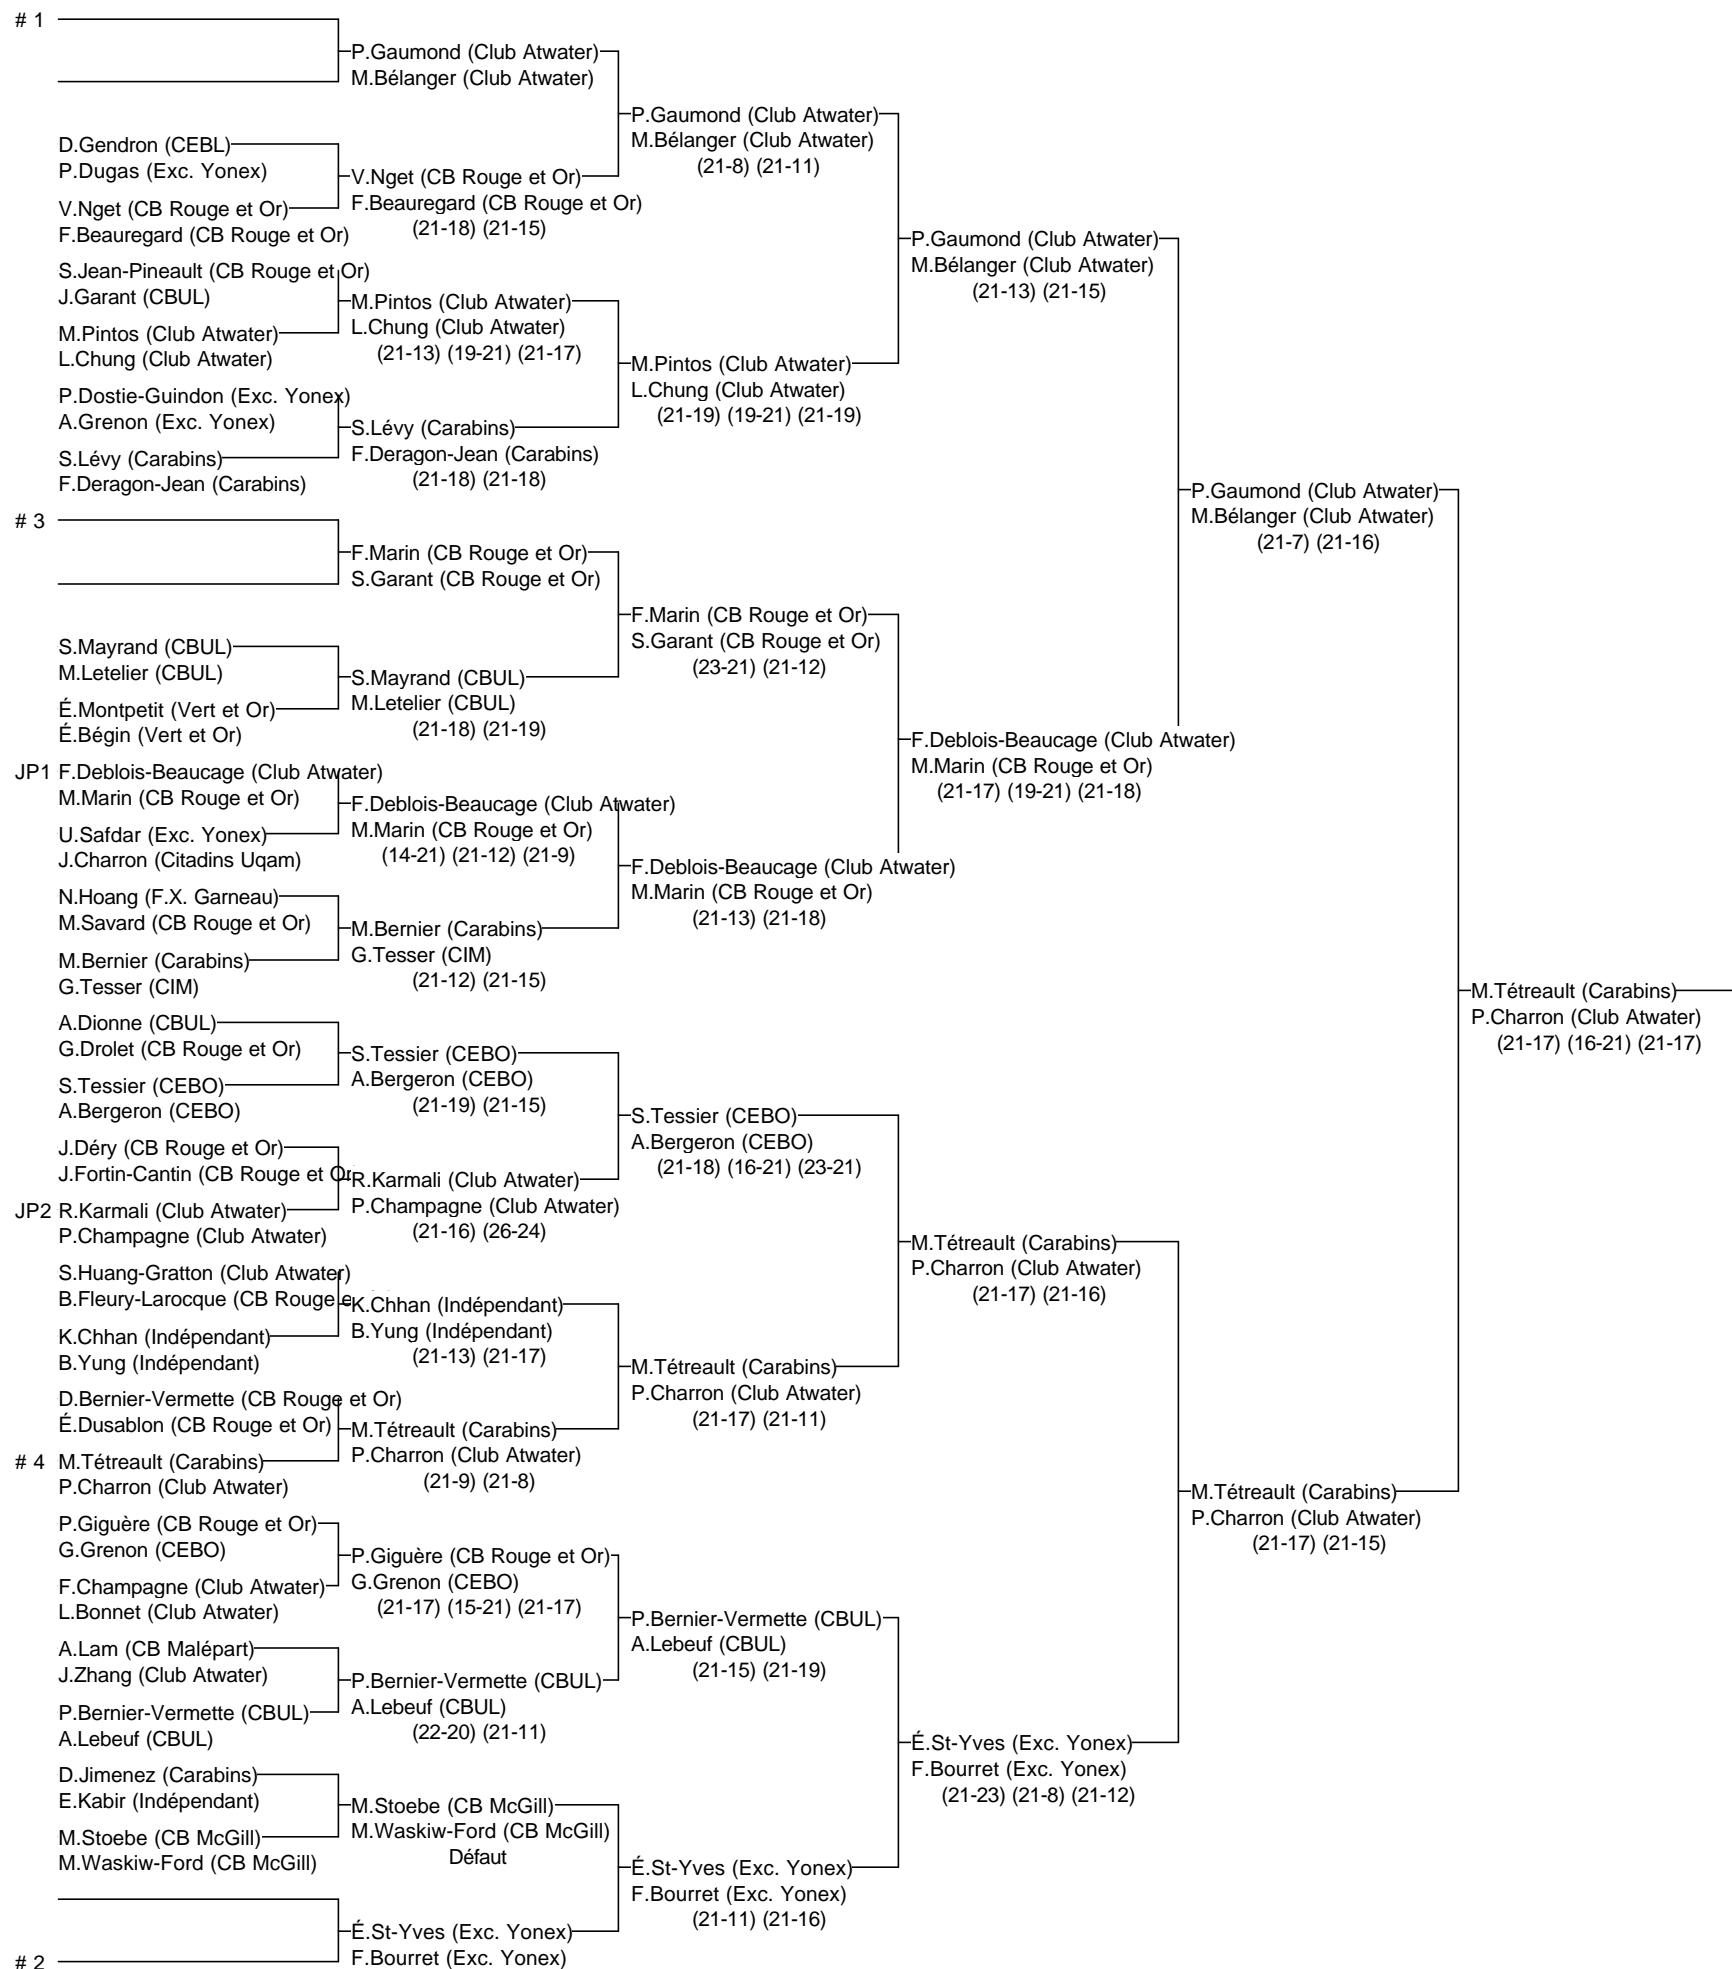

# Double A masculin

## Longueuil 2013 É

Du 1 au 3 novembre 2013

### Joueurs Sélectionnés

- # 1 P.Gaumond/M.Bélanger (Club Atwater)
- # 2 É.St-Yves/F.Bourret (Exc. Yonex)
- # 3 F.Marin/S.Garant (CB Rouge et Or)
- # 4 M.Tétreault/P.Charron (Carabins/Club Atwater)

Arbitre en chef : Christian Guibourt