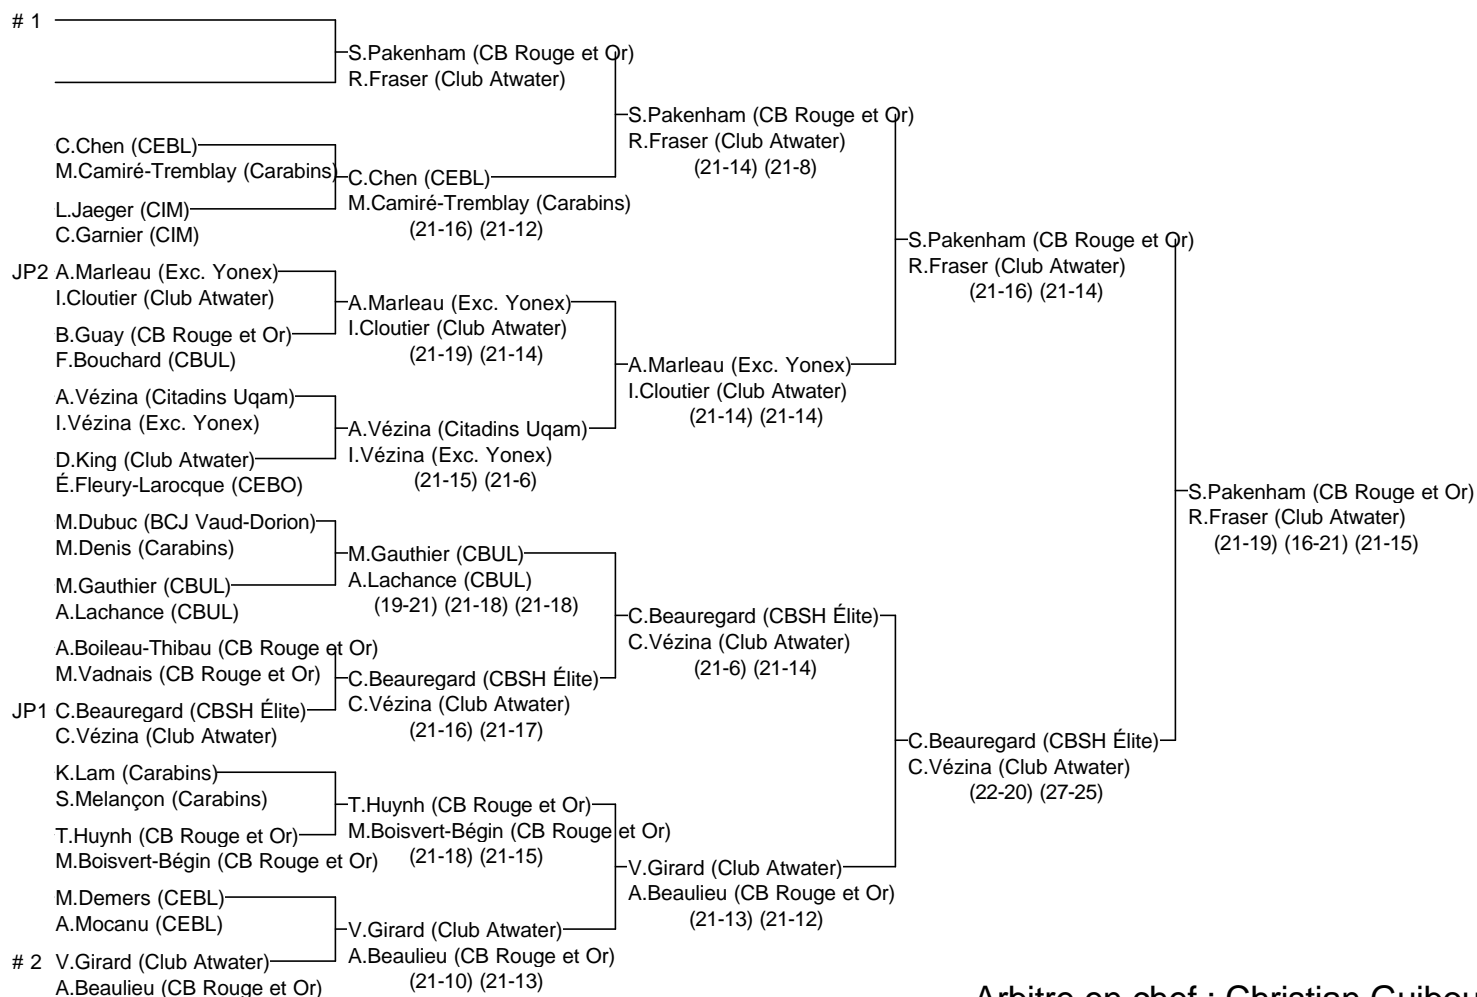

Double A féminin

Longueuil 2013 É

Du 1 au 3 novembre 2013

Joueurs Sélectionnés

1 S.Pakenham/R.Fraser (CB Rouge et Or/Club Atwater)

2 V.Girard/A.Beaulieu (Club Atwater/CB Rouge et Or)

Arbitre en chef : Christian Guibourt