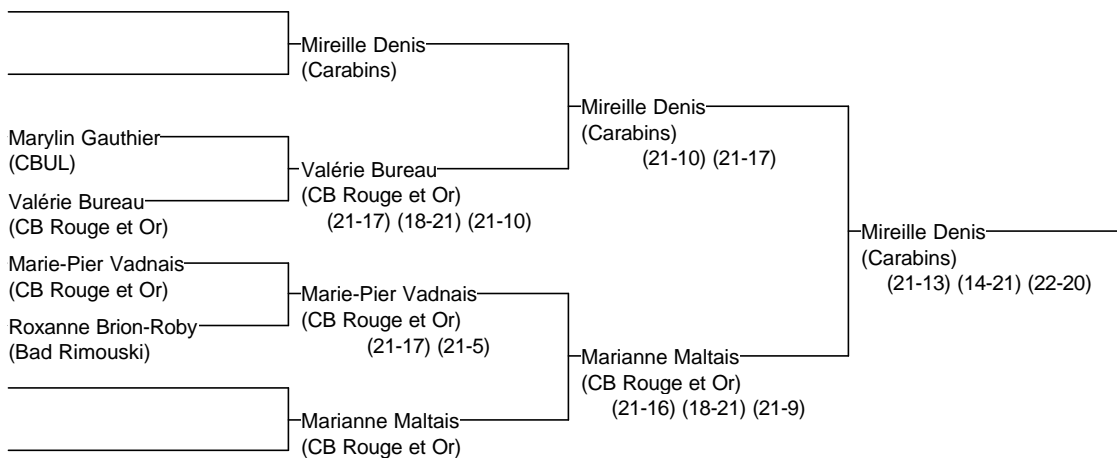

Simple A féminin

4e défi Sag-Lac

Joueurs Sélectionnés

12 et 13 octobre 2013

Arbitre en chef : Martin Plourde