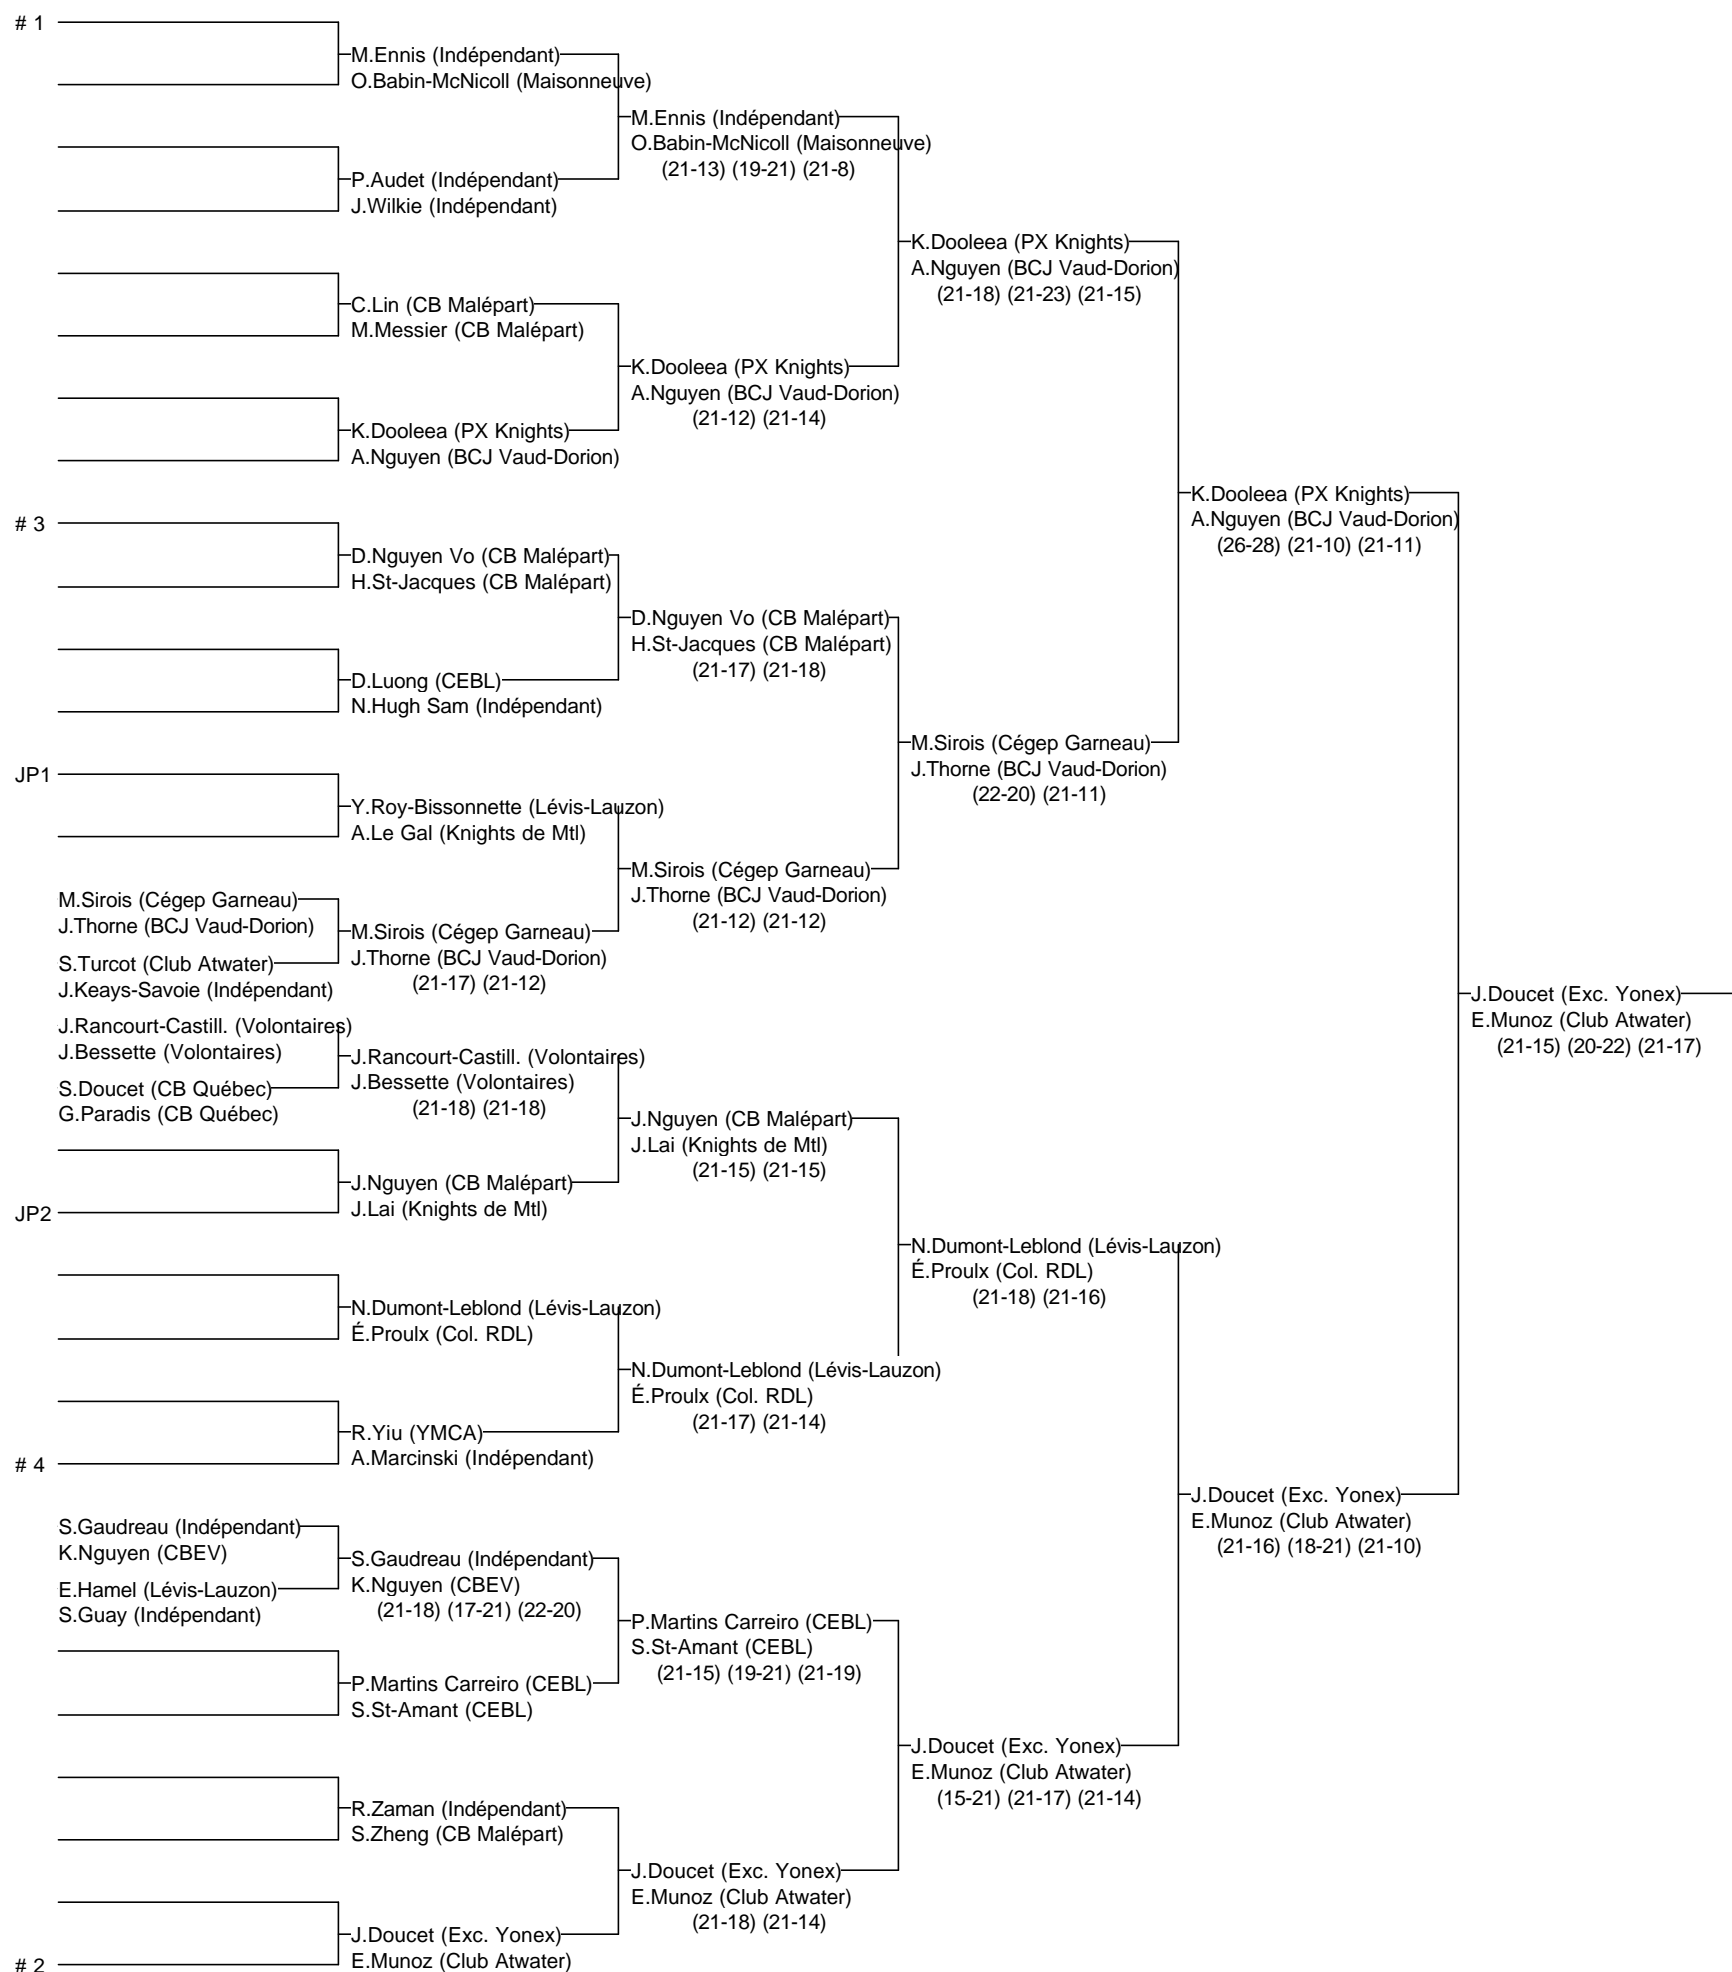

Double C masculin

CP ABC 2014 à Québec

11 au 13 avril 2014

Joueurs Sélectionnés

- # 1 M.Ennis/O.Babin-McNicoll (Indépendant/Maisonneuve)
- # 2 J.Doucet/E.Munoz (Exc. Yonex/Club Atwater)
- # 3 D.Nguyen Vo/H.St-Jacques (CB Malépart)
- # 4 R.Yiu/A.Marcinski (YMCA/Indépendant)

Arbitre en chef : Annie Dulude