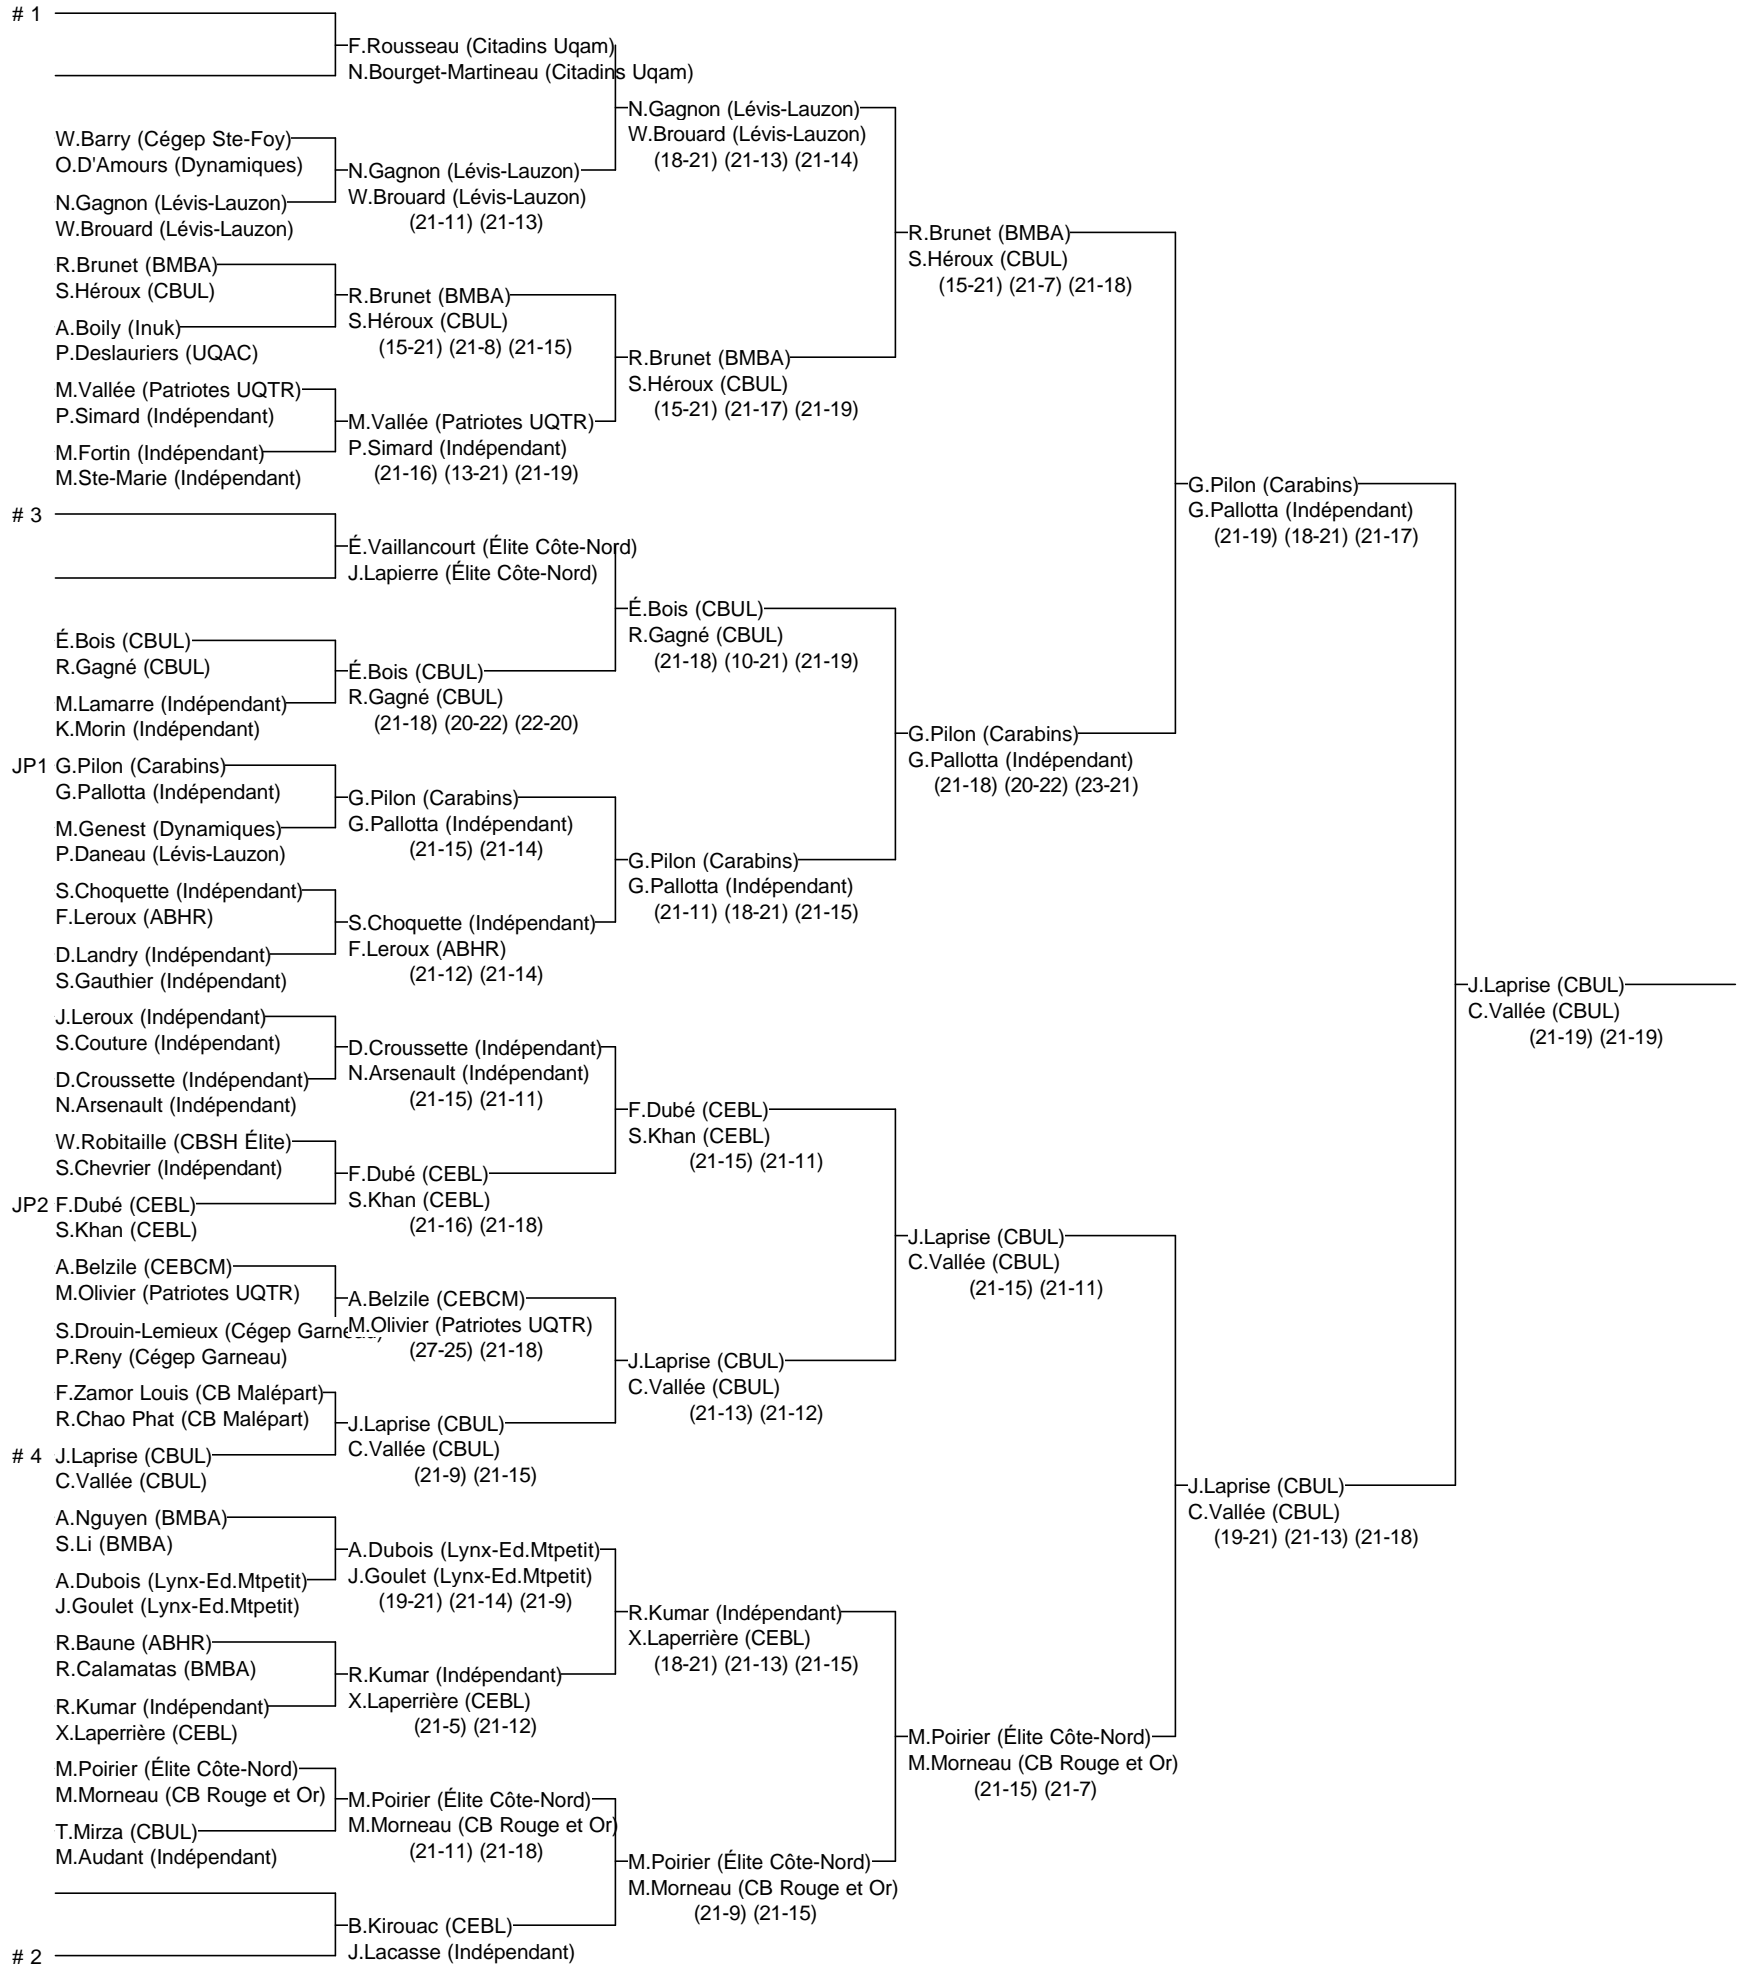

Double B masculin

CP ABC 2014 à Québec

11 au 13 avril 2014

Joueurs Sélectionnés

- # 1 F.Rousseau/N.Bourget-Martineau (Citadins Uqam)
- # 2 B.Kirouac/J.Lacasse (CEBL/Indépendant)
- # 3 É.Vaillancourt/J.Lapierre (Élite Côte-Nord)
- # 4 J.Laprise/C.Vallée (CBUL)

Arbitre en chef : Annie Dulude