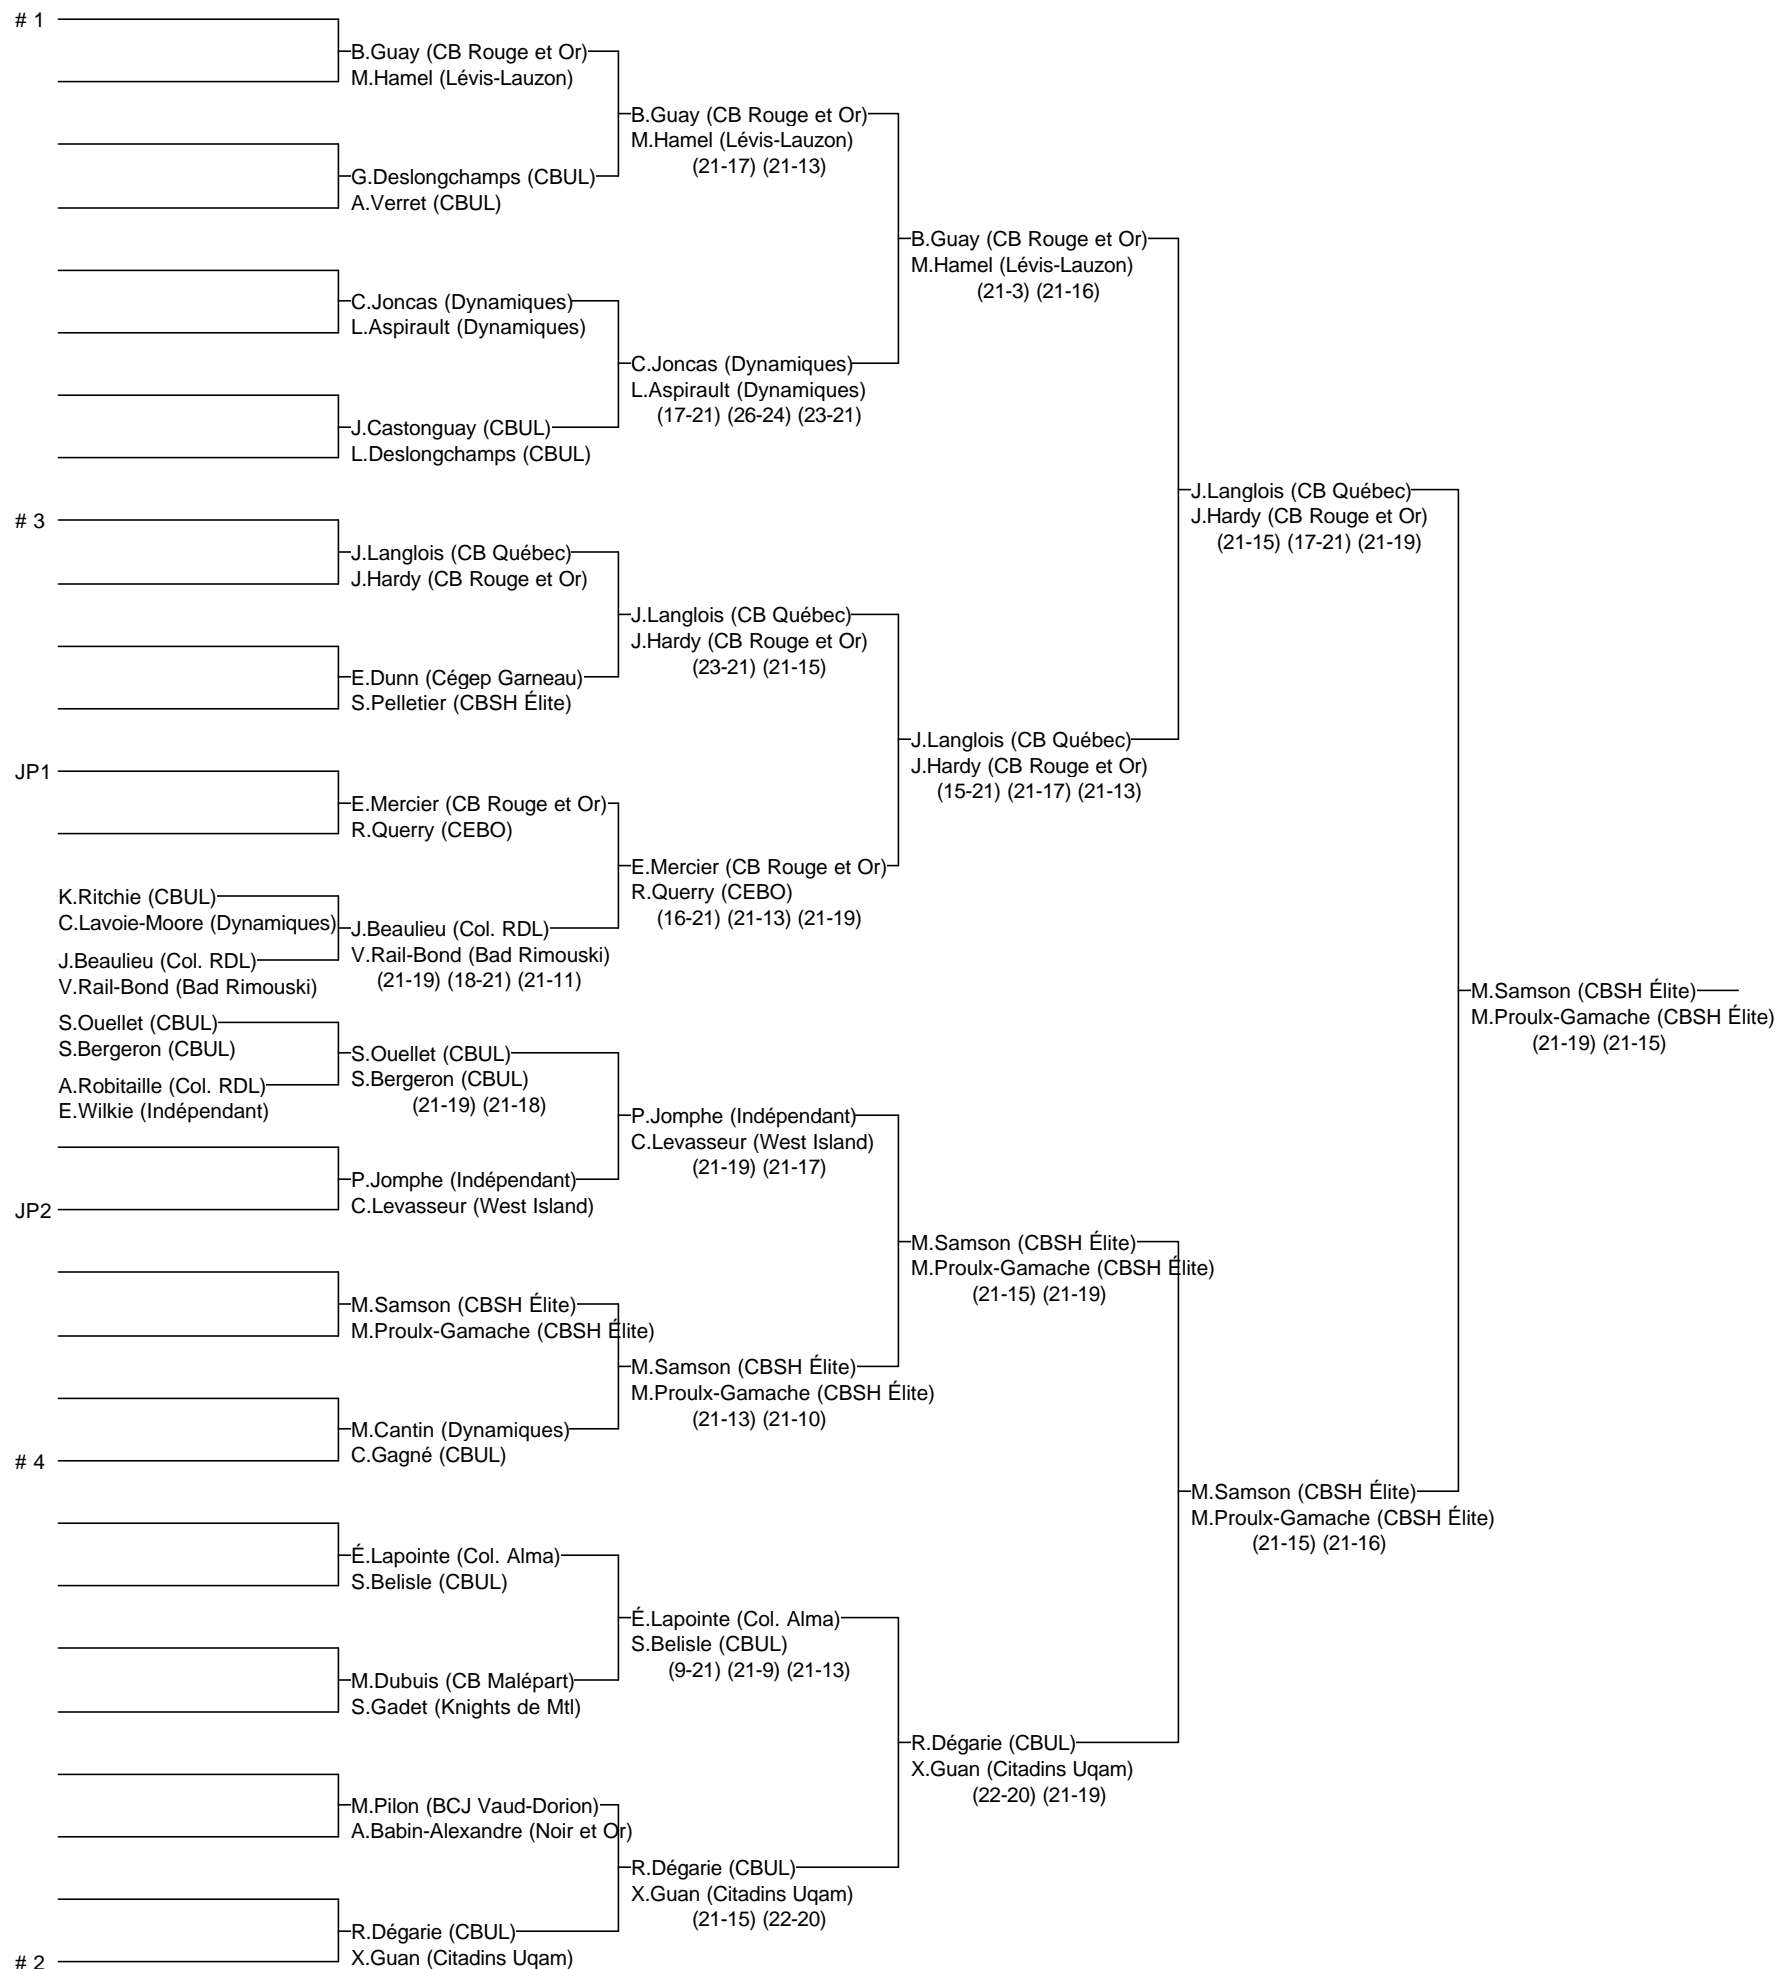

# Double B féminin

## CP ABC 2014 à Québec

11 au 13 avril 2014

Arbitre en chef : Annie Dulude