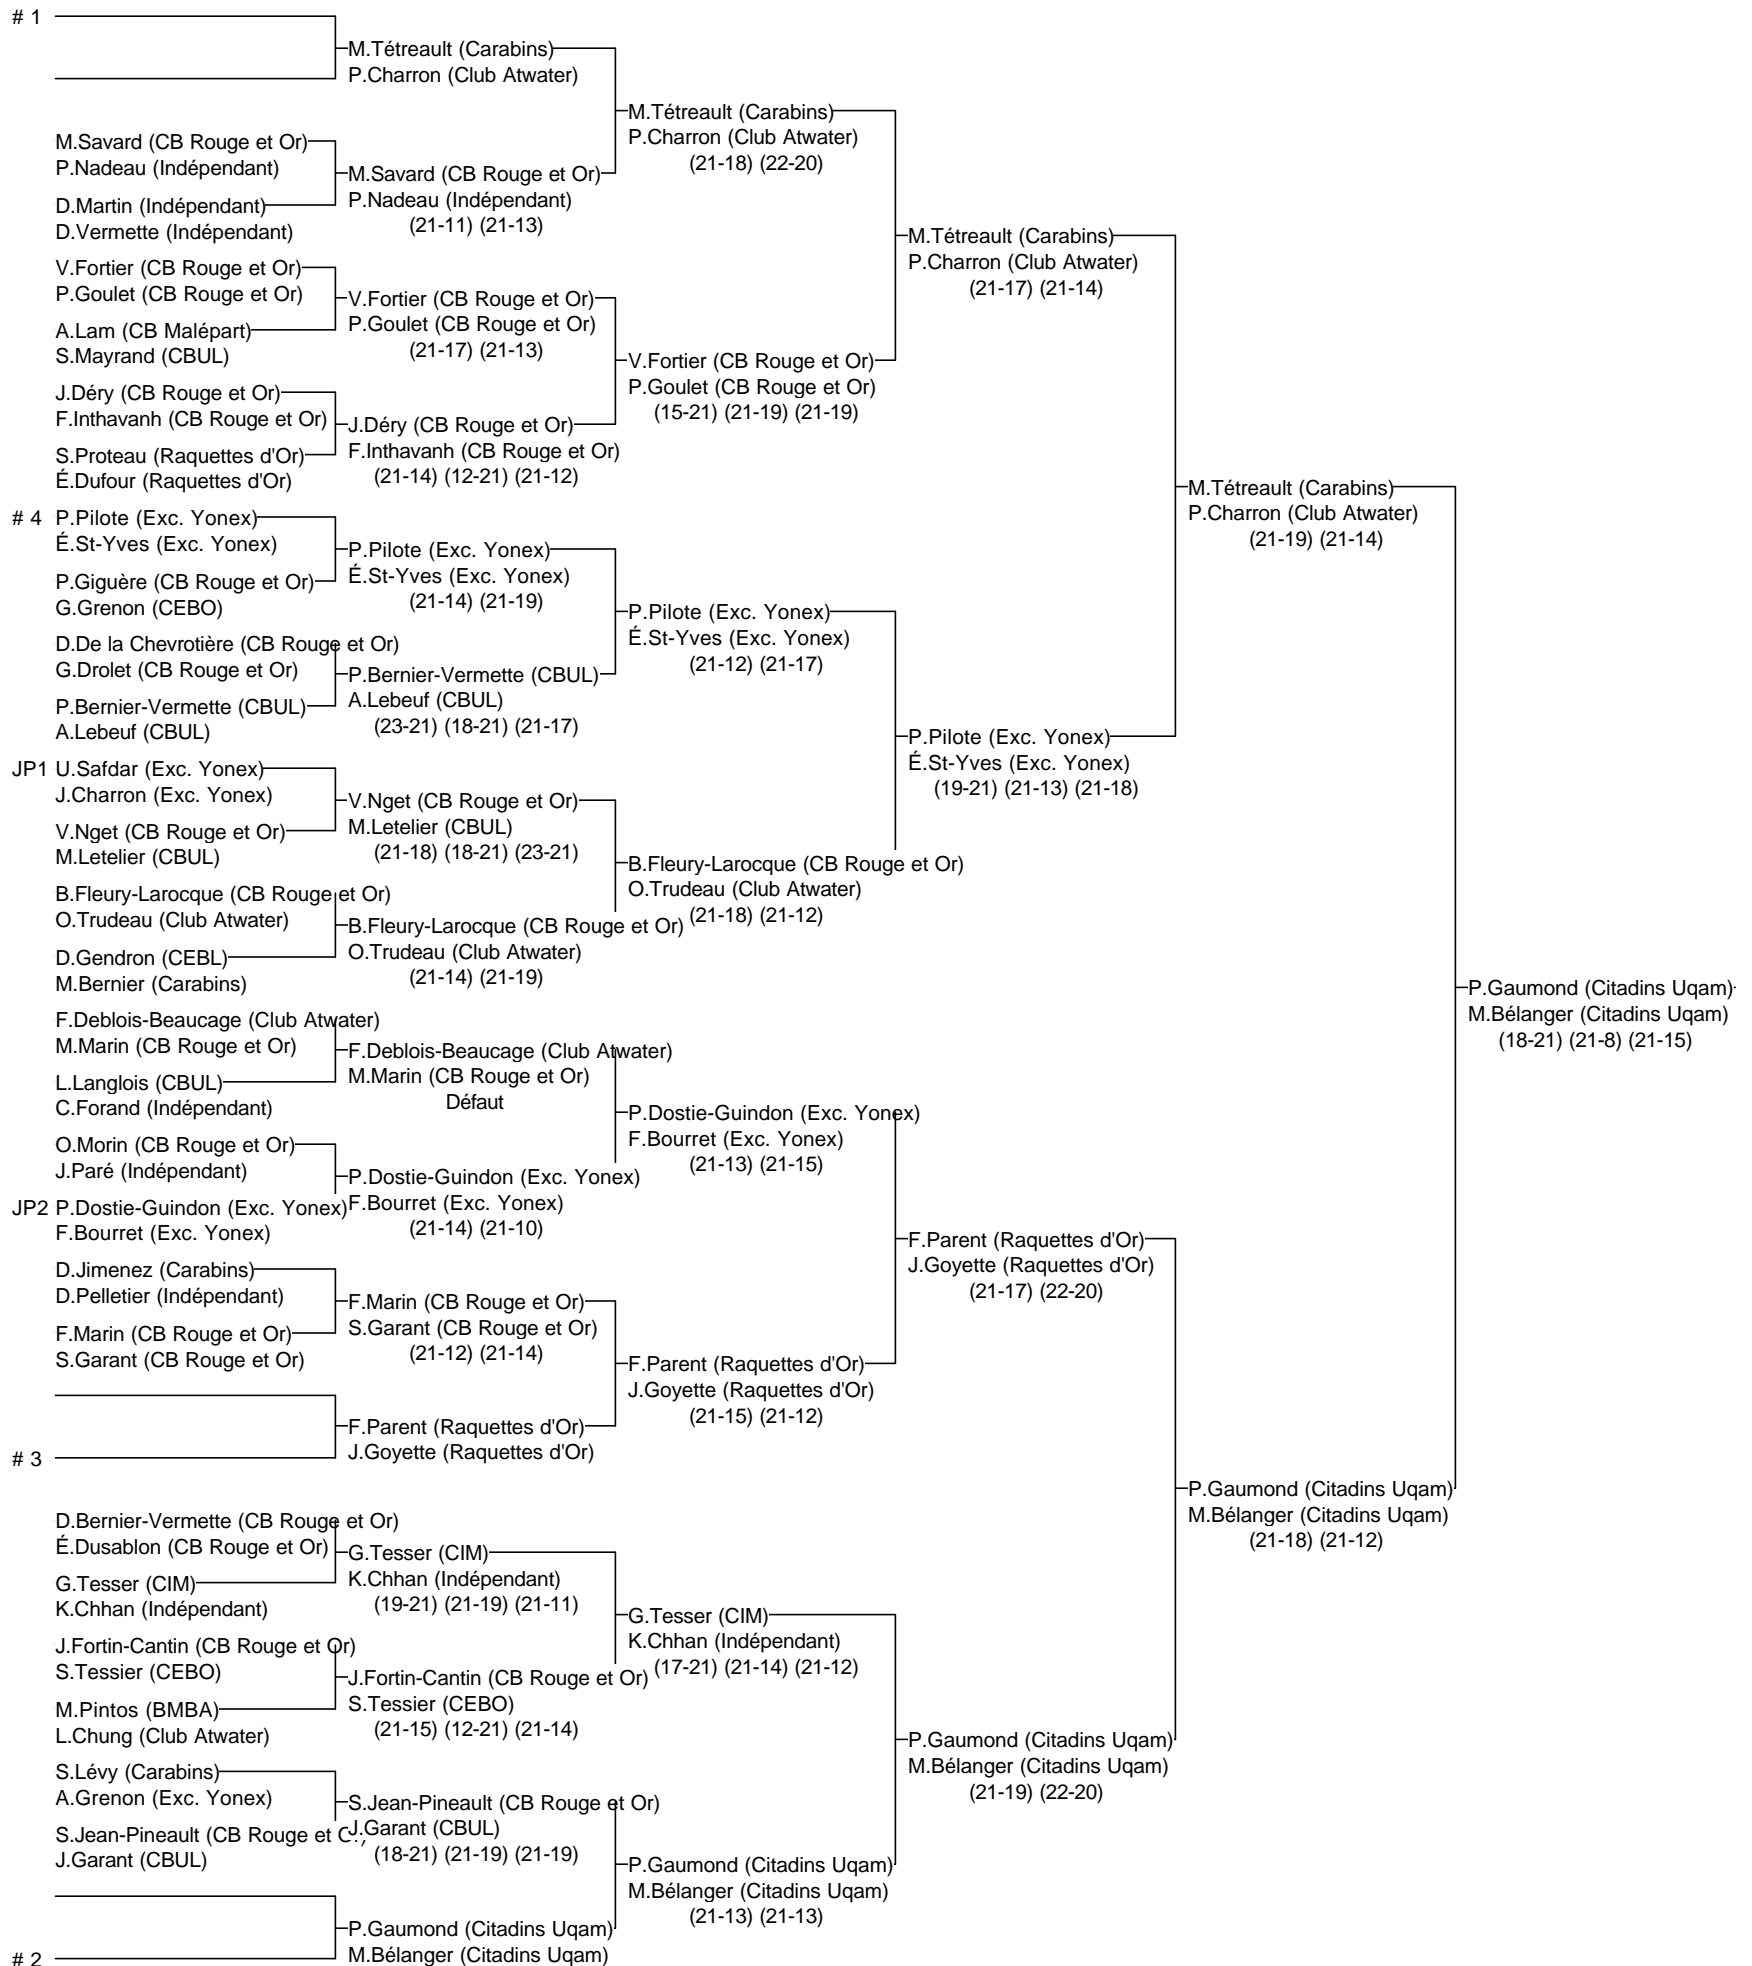

Double A masculin

CP ABC 2014 à Québec

11 au 13 avril 2014

Joueurs Sélectionnés

- # 1 M.Tétreault/P.Charron (Carabins/Club Atwater)
- # 2 P.Gaumont/M.Bélanger (Citadins Uqam)
- # 3 F.Parent/J.Goyette (Raquettes d'Or)
- # 4 P.Pilote/É.St-Yves (Exc. Yonex)

Arbitre en chef : Annie Dulude