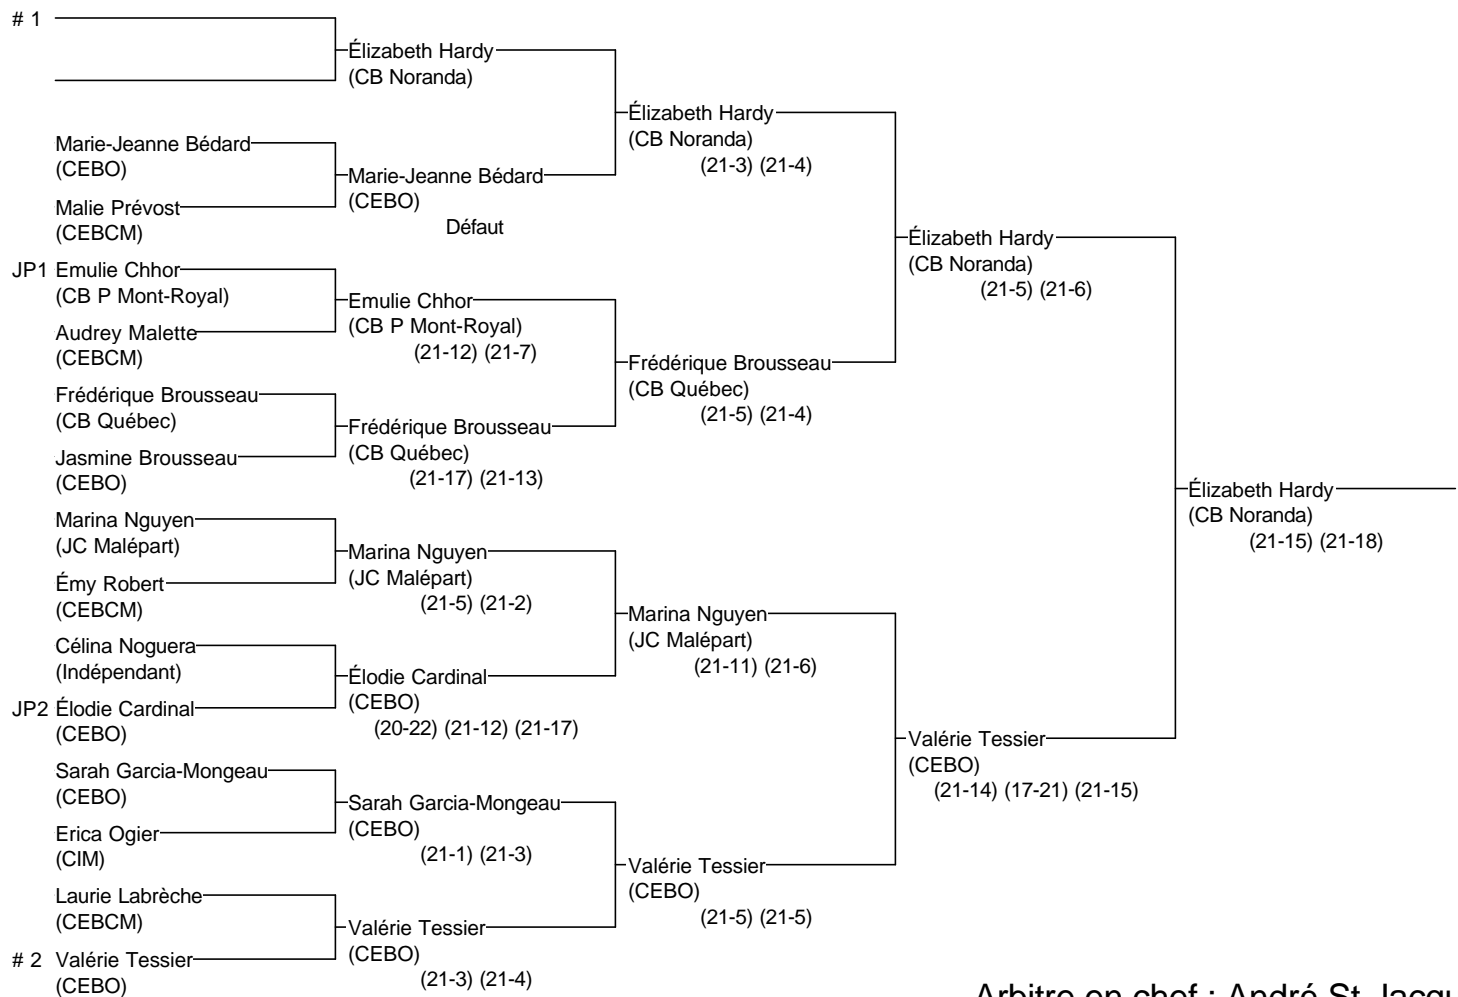

Simple Benjamin féminin

Championnat Provincial 2013

5 au 7 avril 2013 à Gatineau

Joueurs Sélectionnés

1 Élizabeth Hardy (CB Noranda)

2 Valérie Tessier (CEBO)

Arbitre en chef : André St-Jacques