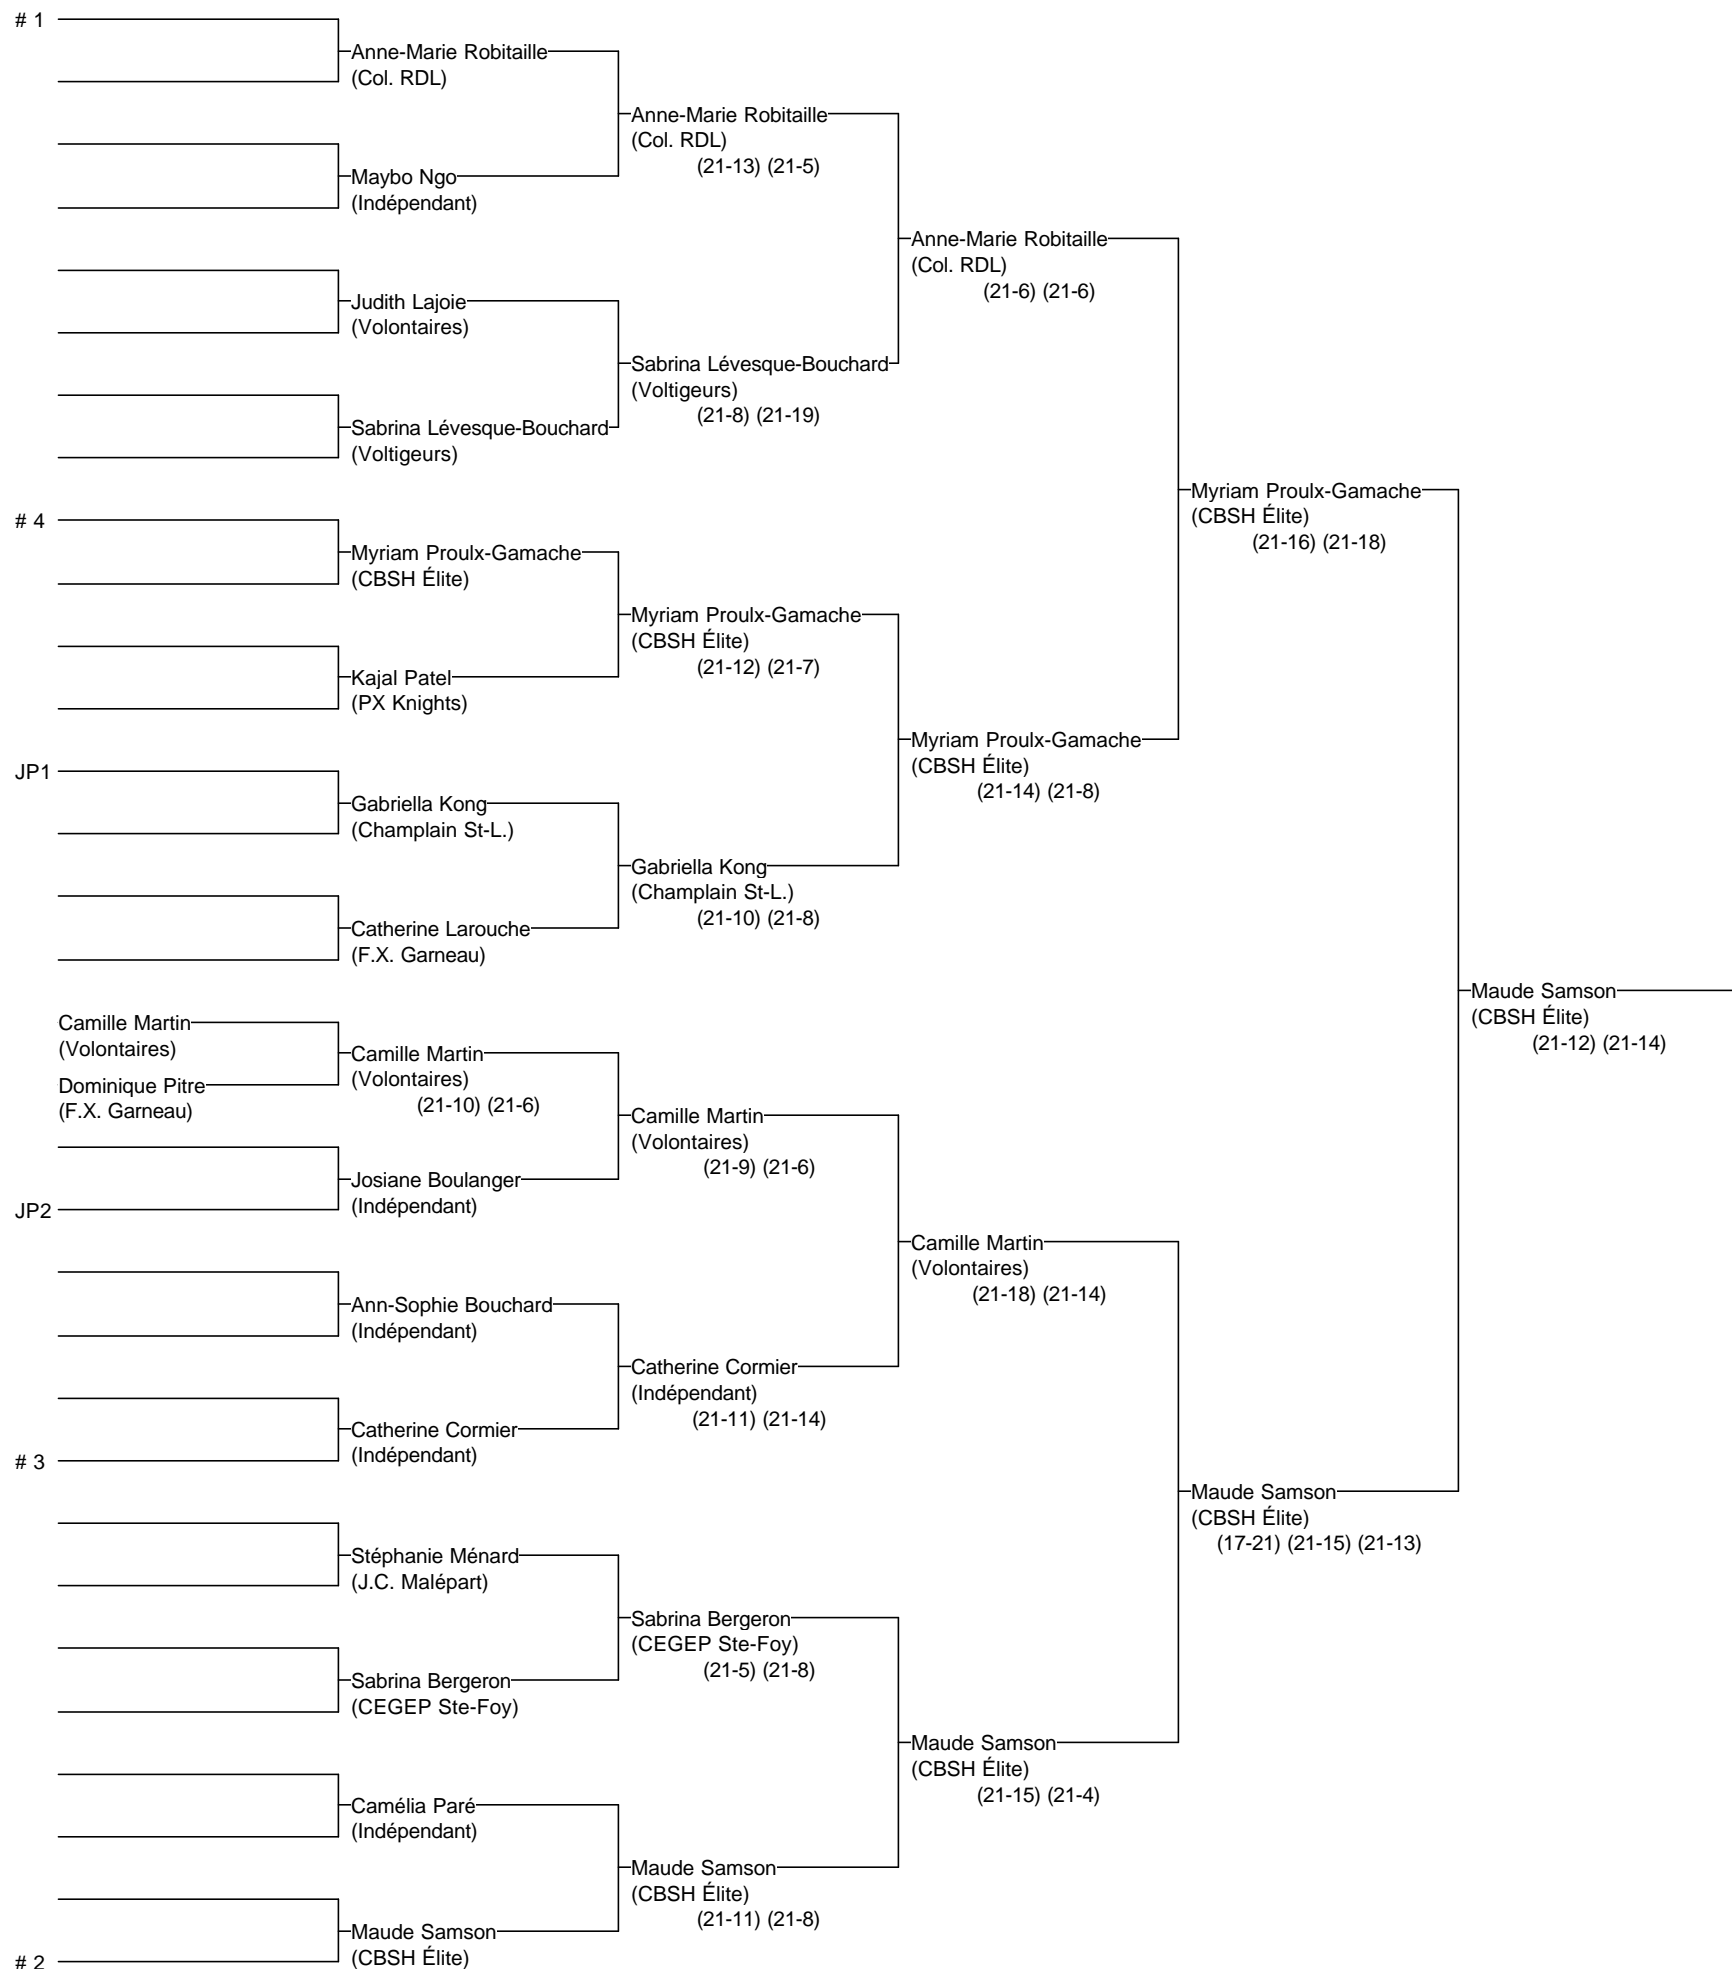

Simple C féminin

Champ. Prov. Saguenay 2013

19, 20 et 21 avril 2013

Joueurs Sélectionnés

- # 1 Anne-Marie Robitaille (Col. RDL)
- # 2 Maude Samson (CBSH Élite)
- # 3 Catherine Cormier (Indépendant)
- # 4 Myriam Proulx-Gamache (CBSH Élite)

Arbitre en chef : Martin Plourde