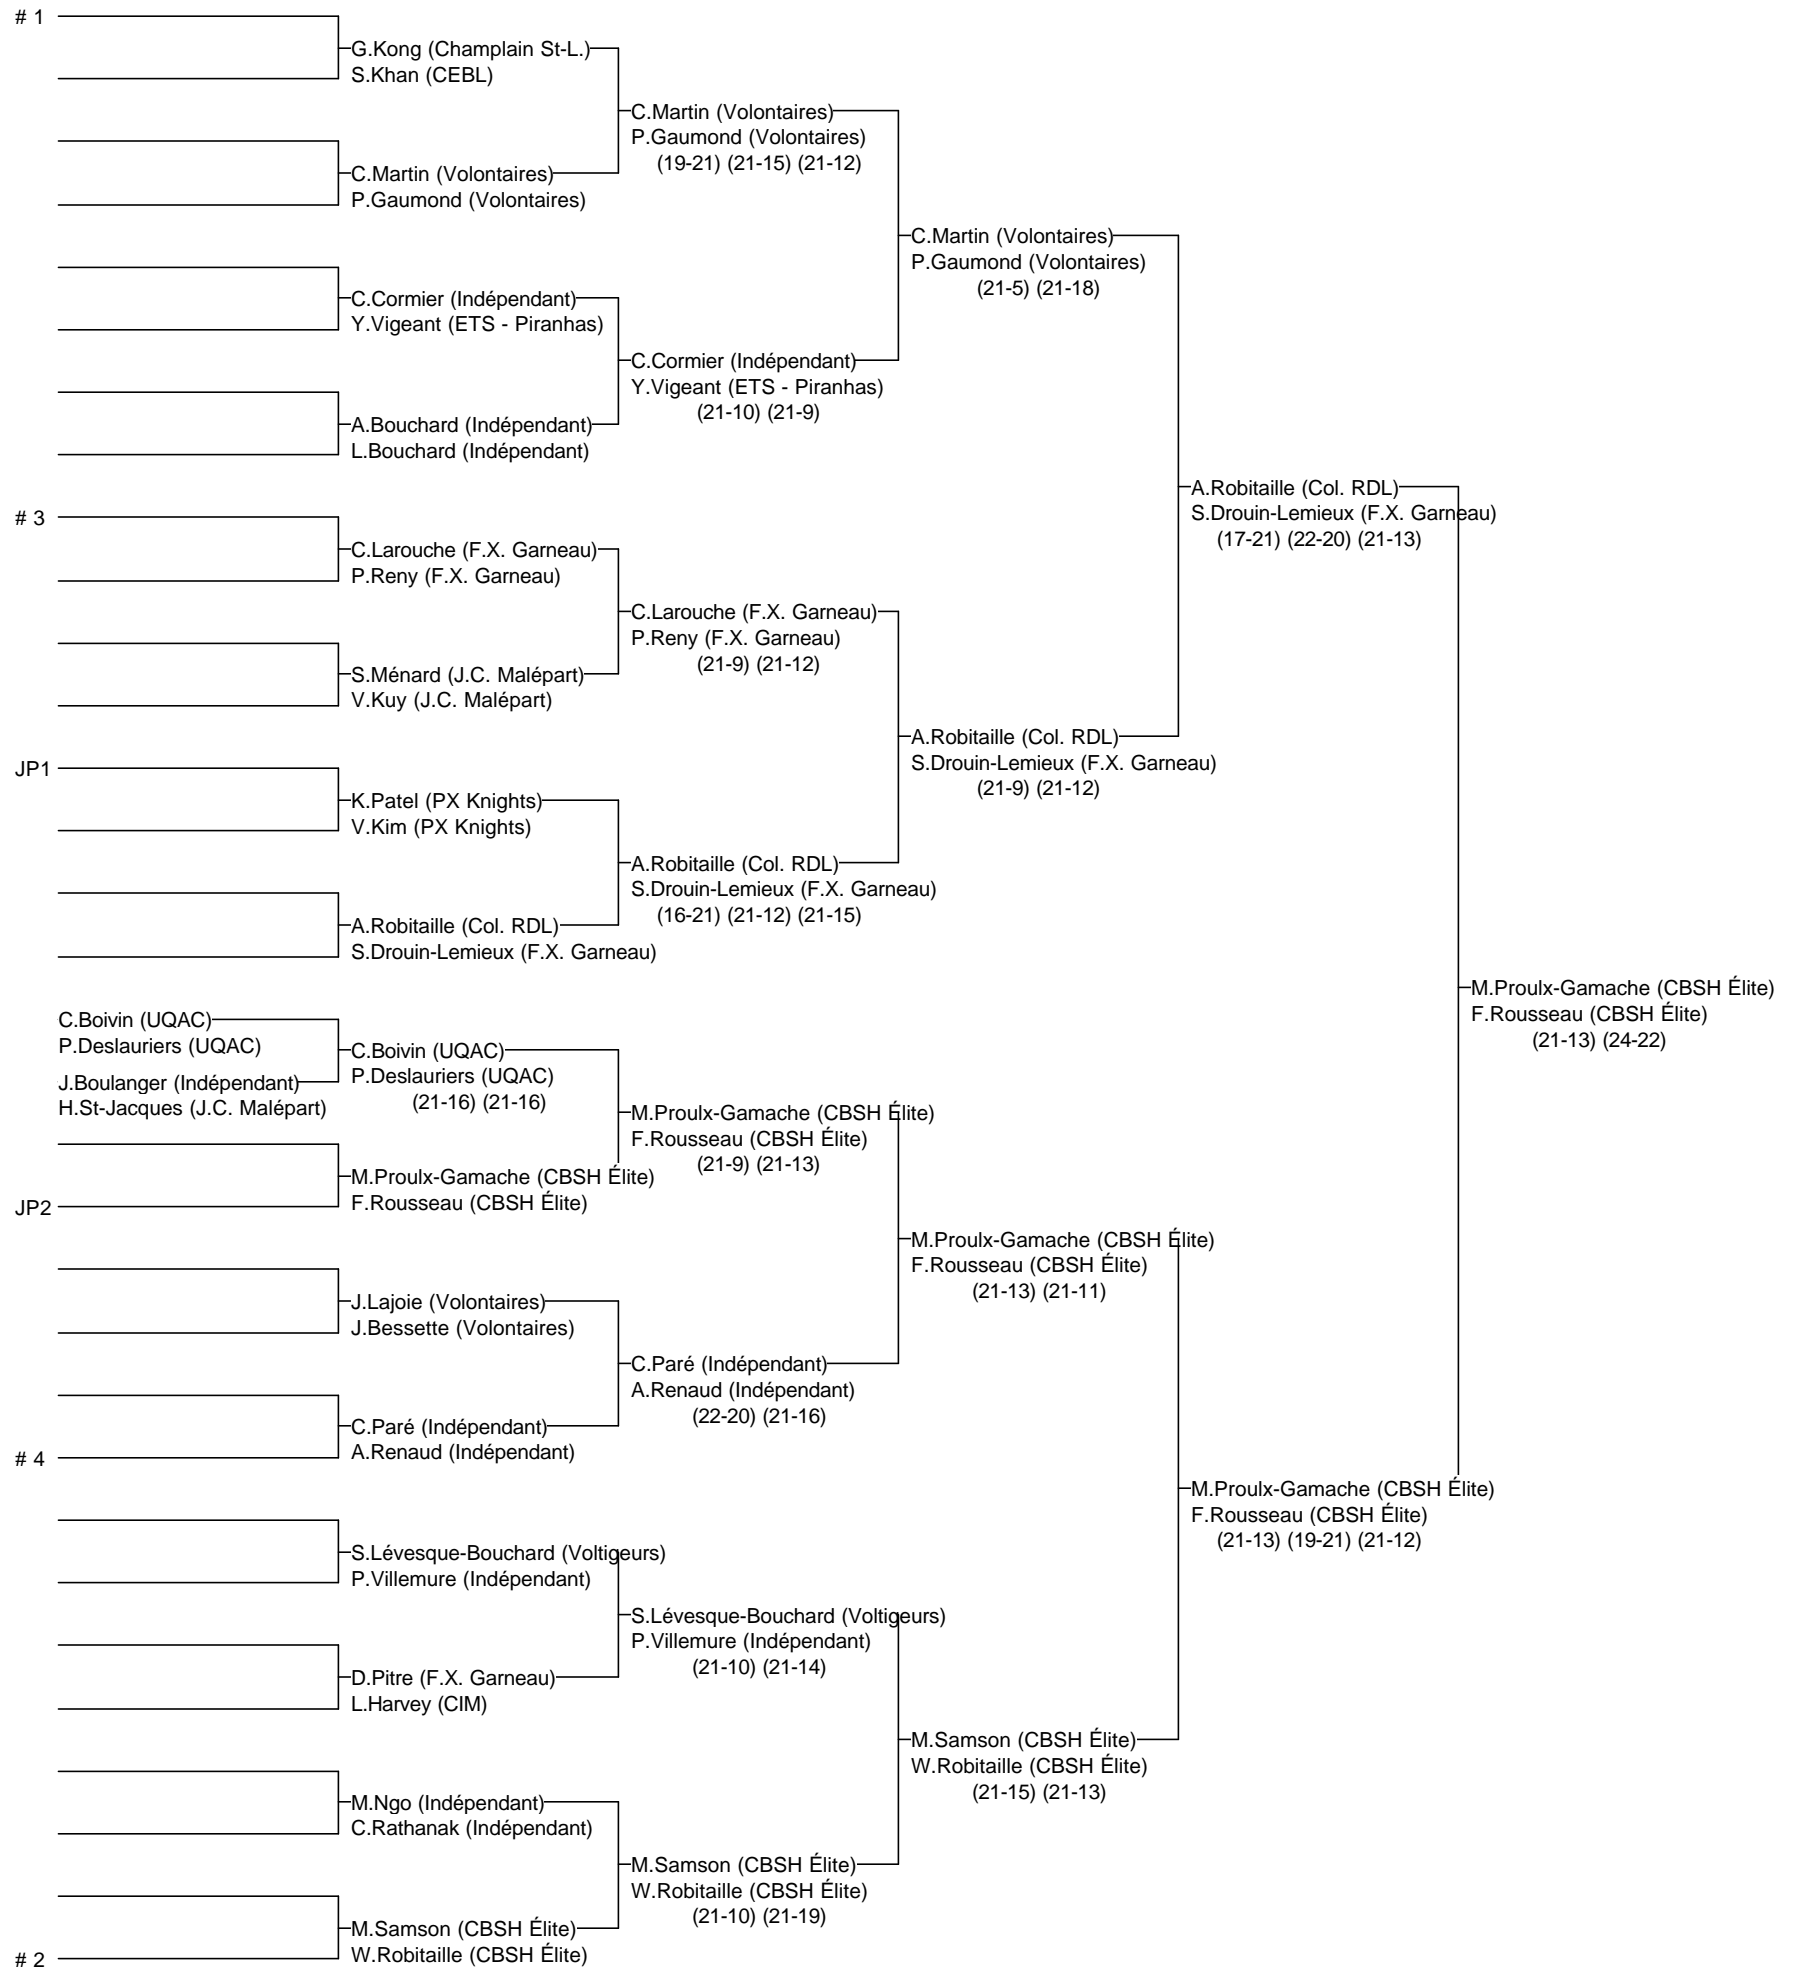

Mixte C

Champ. Prov. Saguenay 2013

19, 20 et 21 avril 2013

Joueurs Sélectionnés

- # 1 G.Kong/S.Khan (Champlain St-L./CEBL)
- # 2 M.Samson/W.Robitaille (CBSH Élite)
- # 3 C.Larouche/P.Reny (F.X. Garneau)
- # 4 C.Paré/A.Renaud (Indépendant)

Arbitre en chef : Martin Plourde