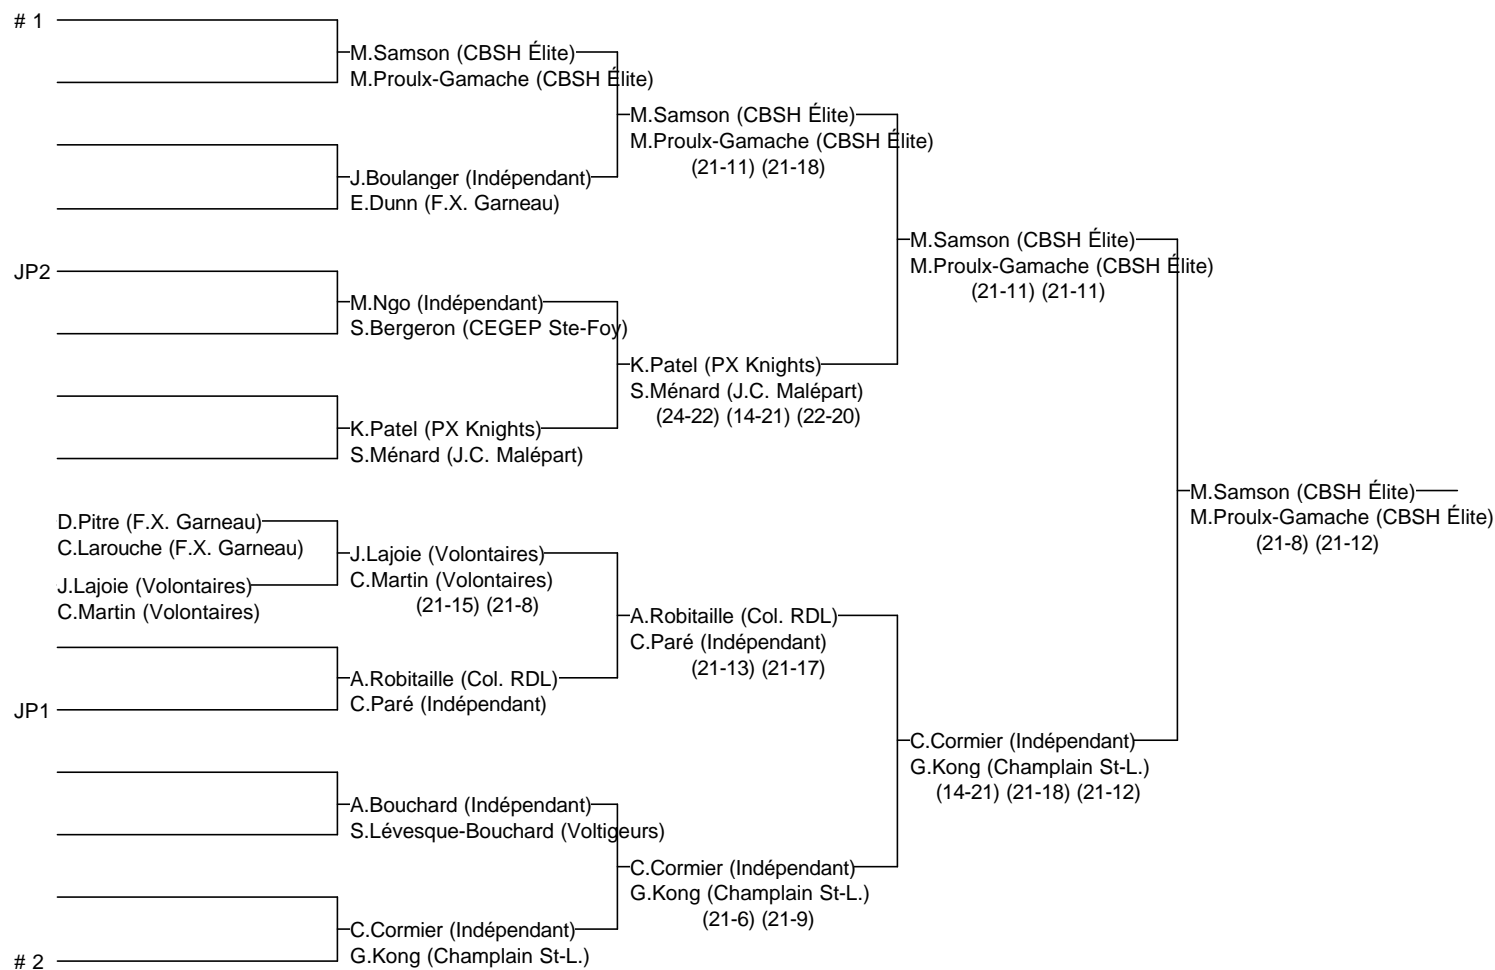

Double C féminin

Champ. Prov. Saguenay 2013

19, 20 et 21 avril 2013

Joueurs Sélectionnés

- # 1 M.Samson/M.Proulx-Gamache (CBSH Élite)
- # 2 C.Cormier/G.Kong (Indépendant/Champlain St-L.)

Arbitre en chef : Martin Plourde