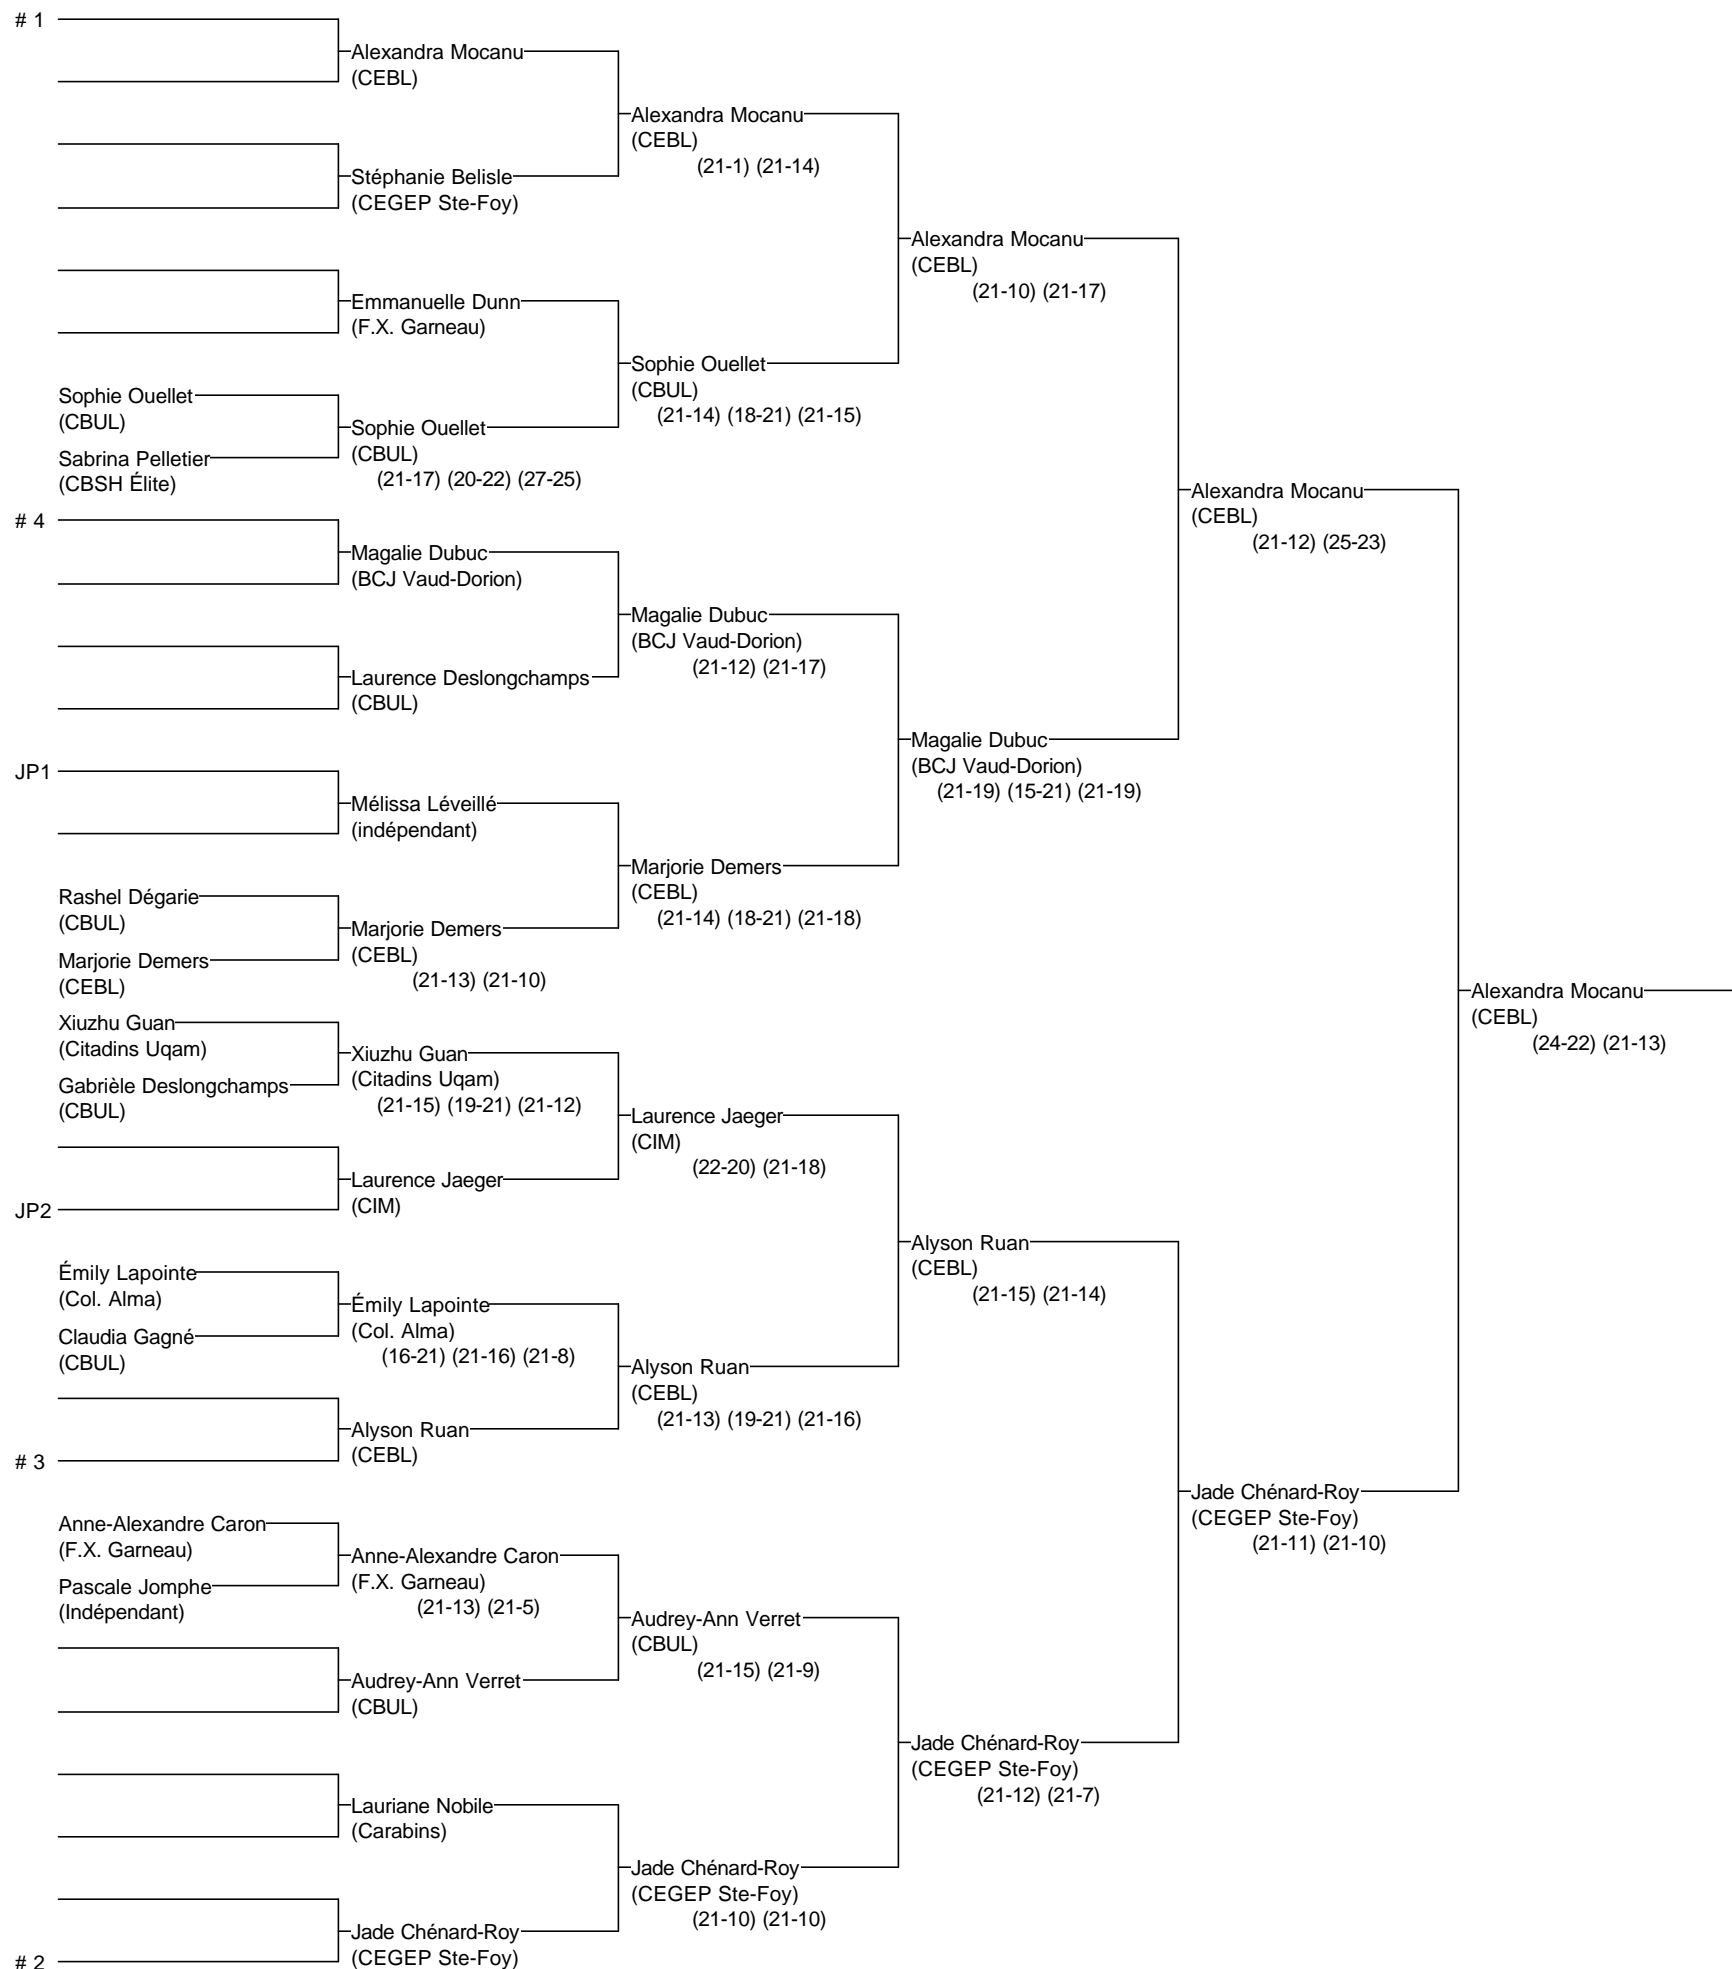

Simple B féminin

Champ. Prov. Saguenay 2013

19, 20 et 21 avril 2013

Joueurs Sélectionnés

- # 1 Alexandra Mocanu (CEBL)
- # 2 Jade Chénard-Roy (CEGEP Ste-Foy)
- # 3 Alyson Ruan (CEBL)
- # 4 Magalie Dubuc (BCJ Vaud-Dorion)

Arbitre en chef : Martin Plourde