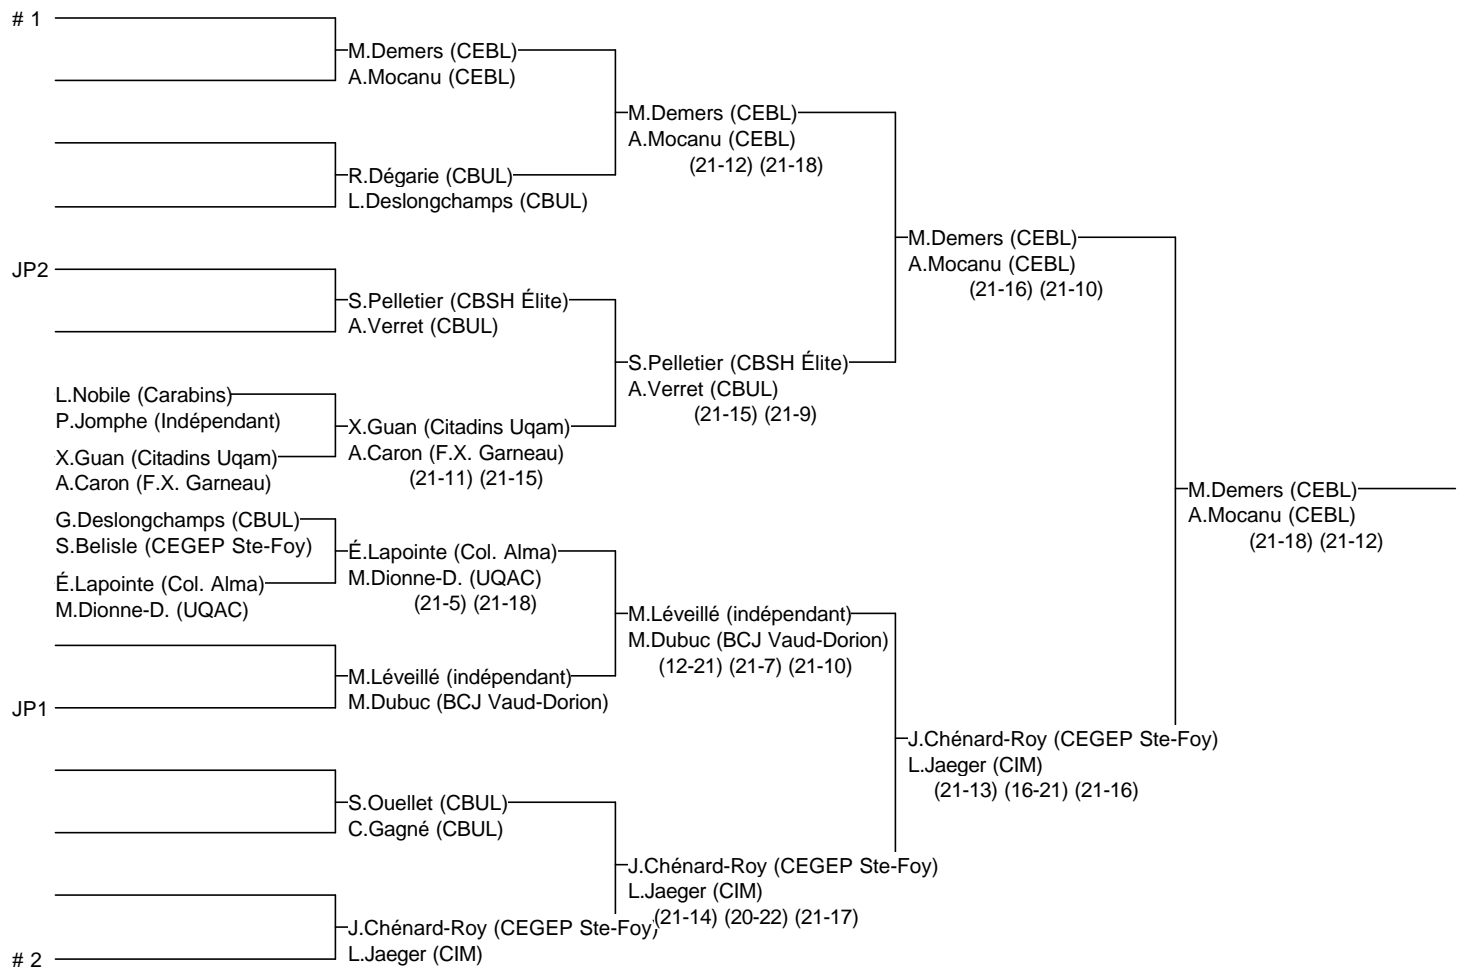

Double B féminin

Champ. Prov. Saguenay 2013

19, 20 et 21 avril 2013

Joueurs Sélectionnés

1 M.Demers/A.Mocanu (CEBL)

2 J.Chénard-Roy/L.Jaeger (CEGEP Ste-Foy/CIM)

Arbitre en chef : Martin Plourde