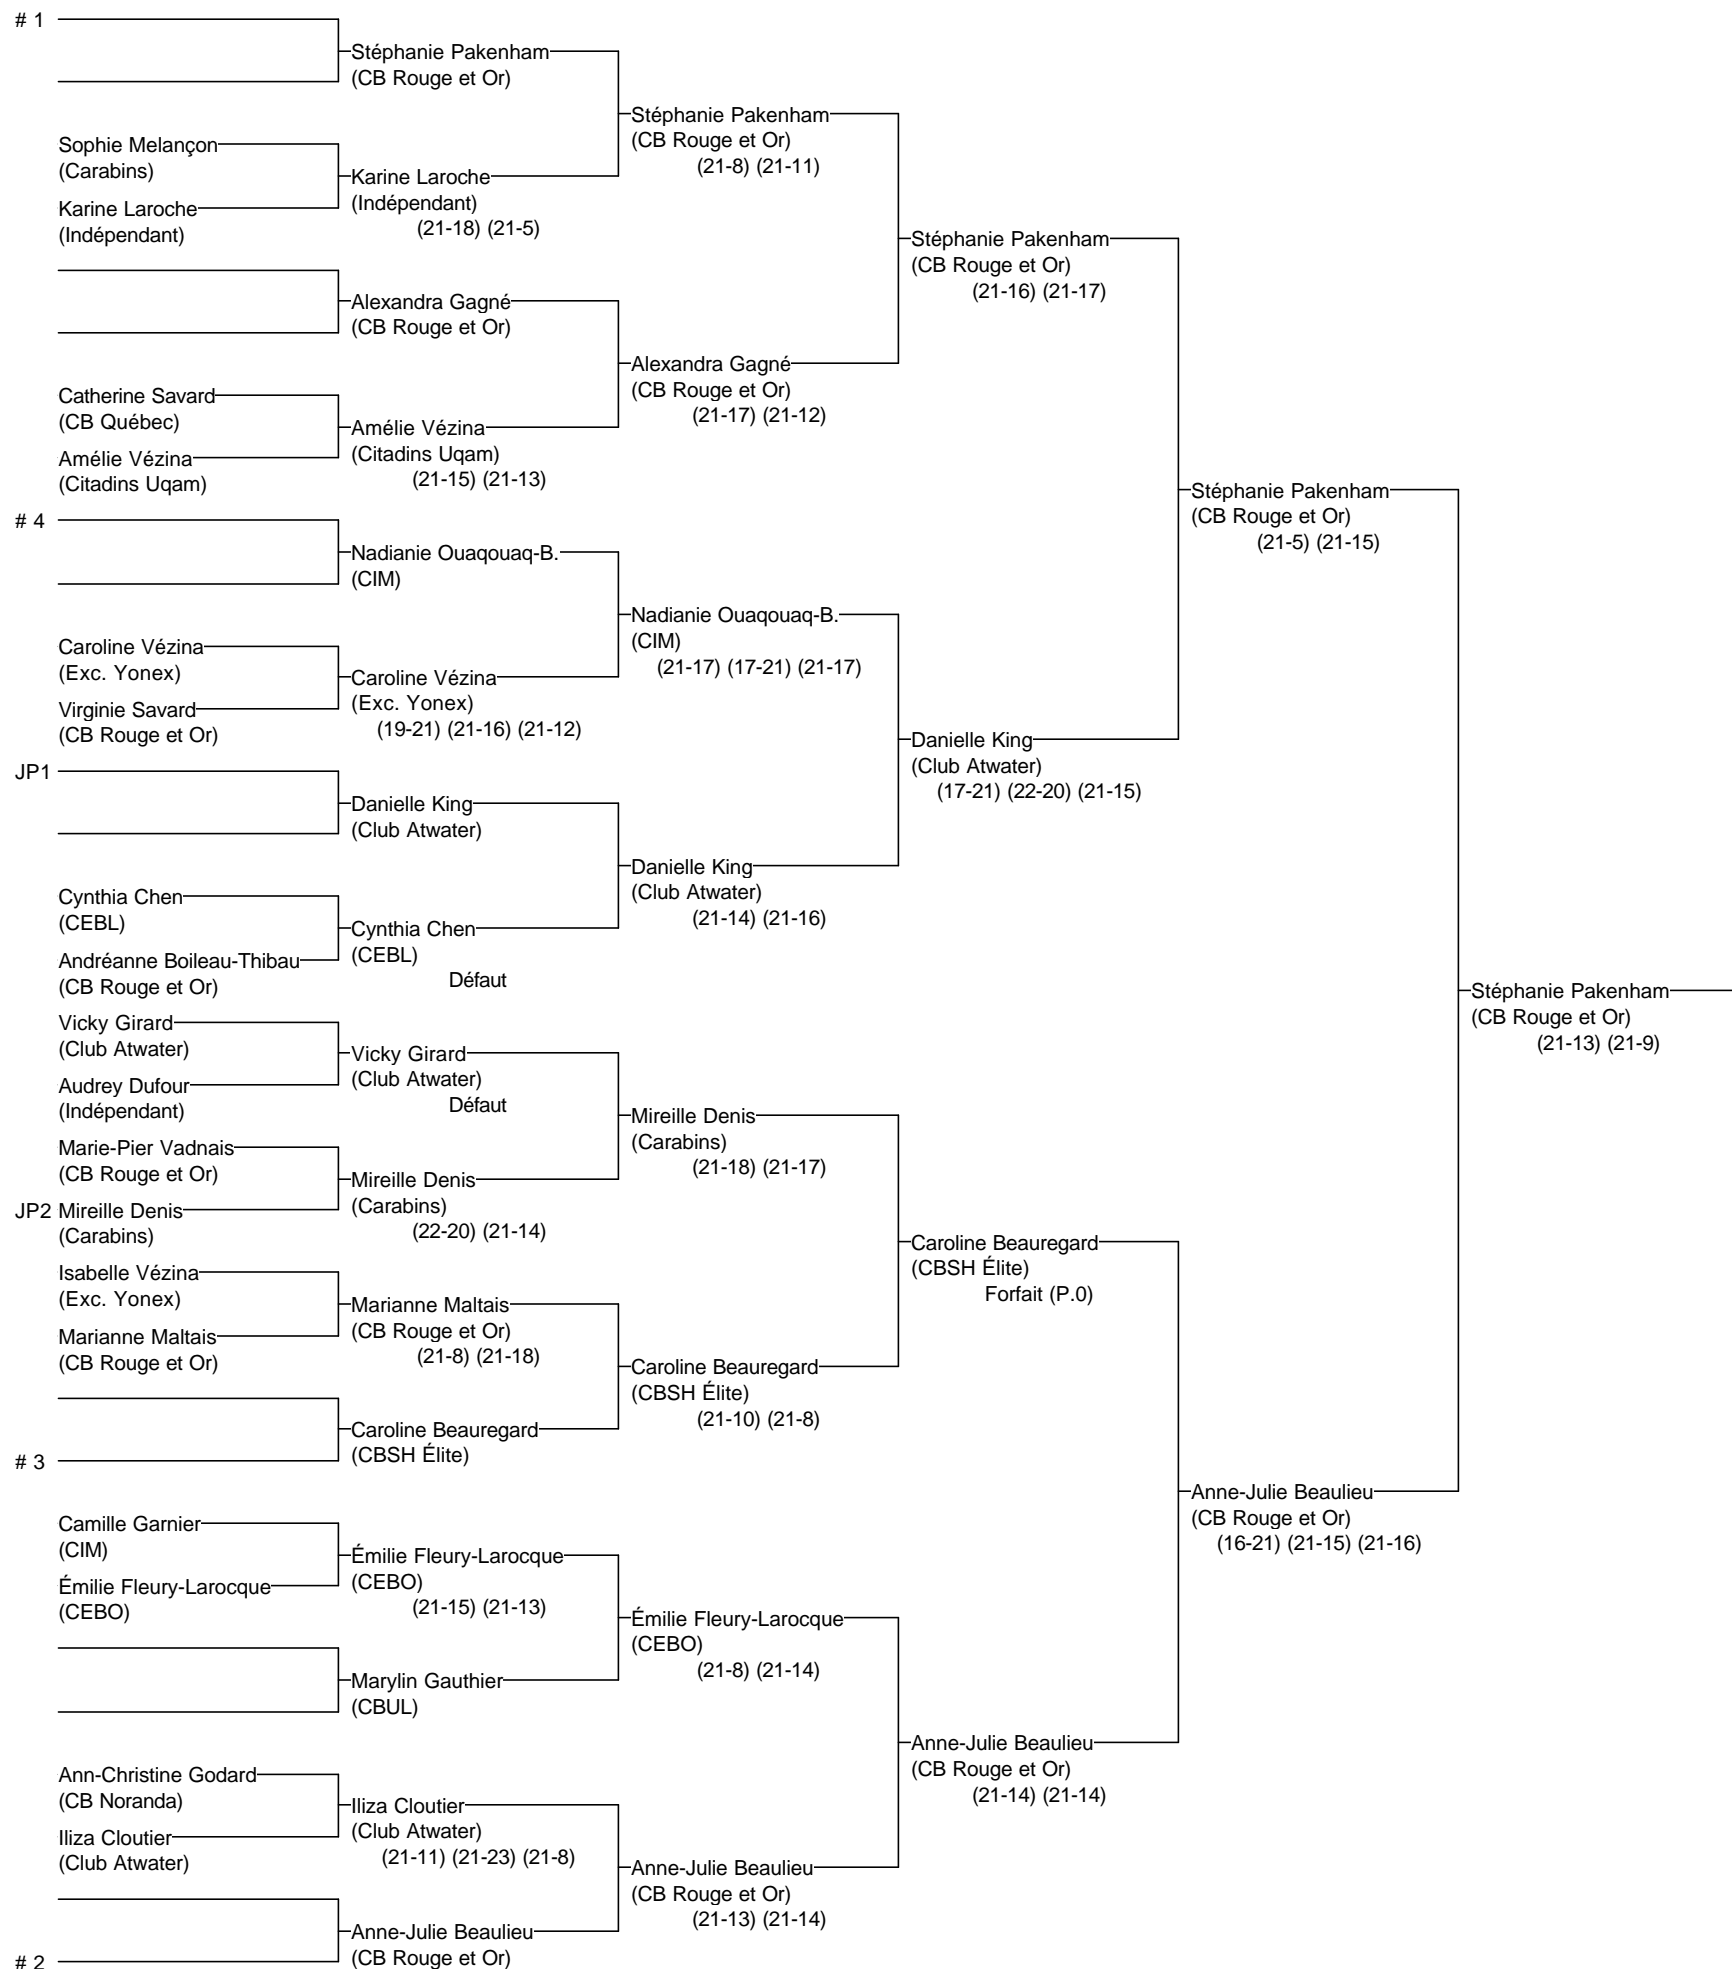

Simple A féminin

Champ. Prov. Saguenay 2013

19, 20 et 21 avril 2013

Joueurs Sélectionnés

- # 1 Stéphanie Pakenham (CB Rouge et Or)
- # 2 Anne-Julie Beaulieu (CB Rouge et Or)
- # 3 Caroline Beauregard (CBSH Élite)
- # 4 Nadianie Ouaqouaq-B. (CIM)

Arbitre en chef : Martin Plourde