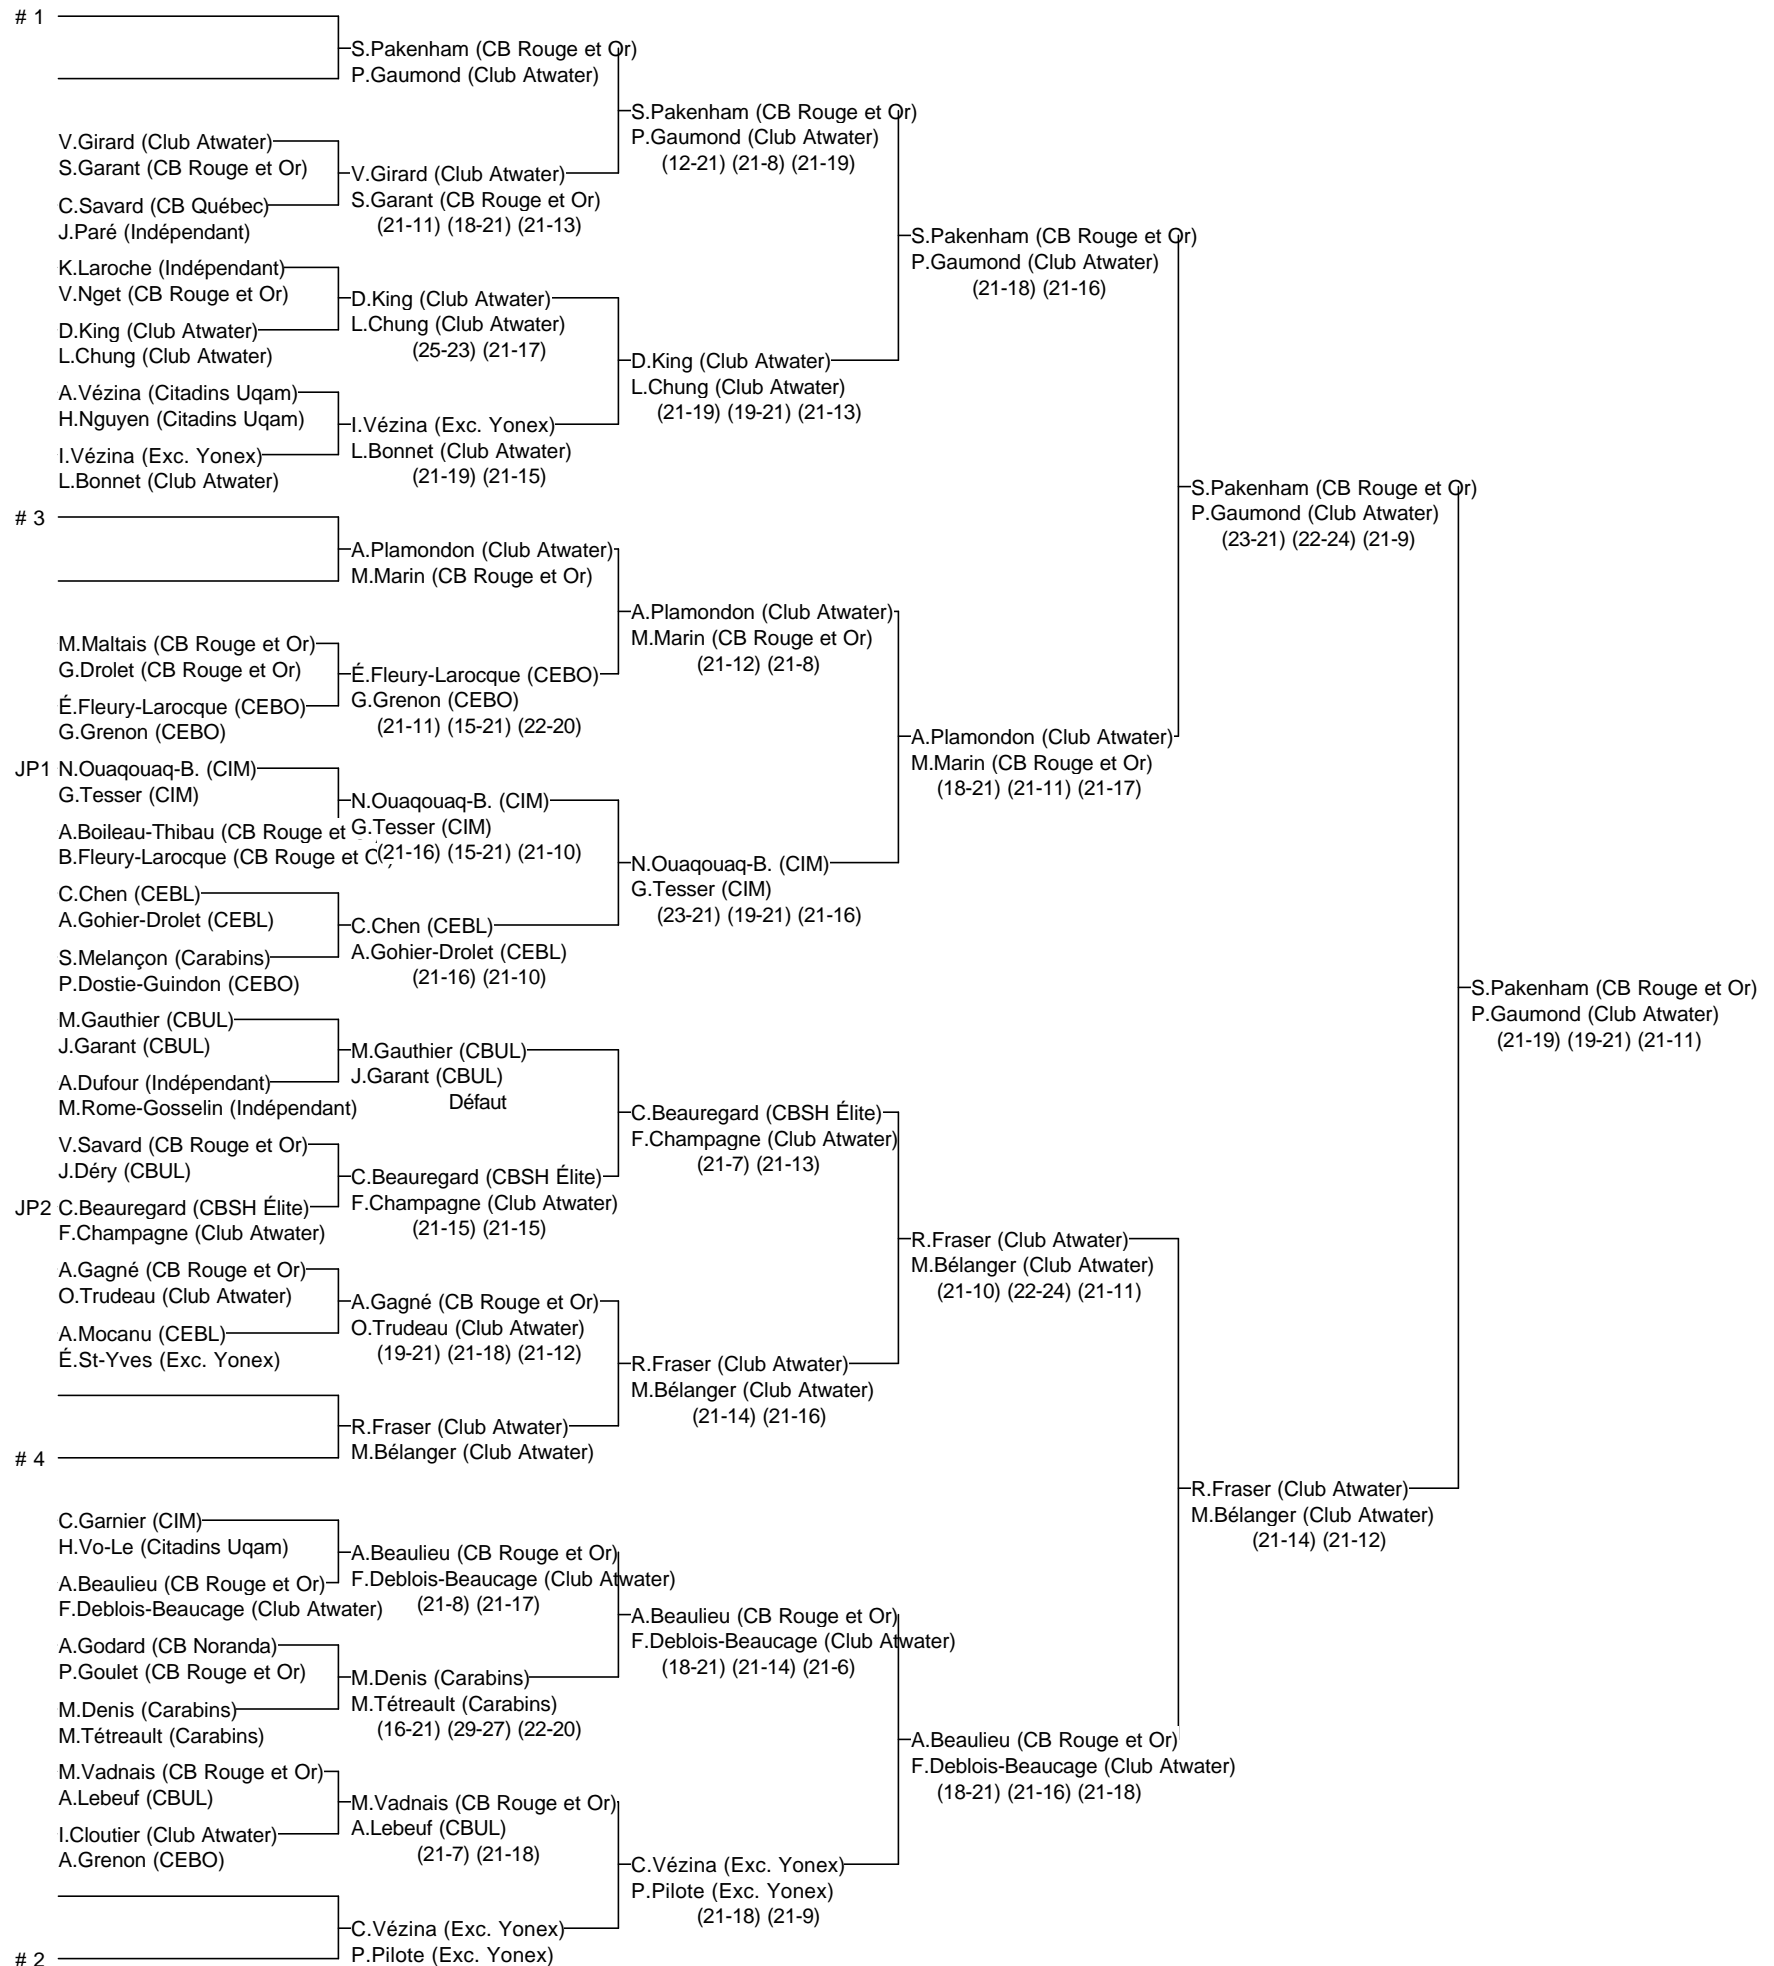

# Mixte A

### Joueurs Sélectionnés

- # 1 S.Pakenham/P.Gaumond (CB Rouge et Or/Club Atwater)
- # 2 C.Vézina/P.Pilote (Exc. Yonex)
- # 3 A.Plamondon/M.Marin (Club Atwater/CB Rouge et Or)
- # 4 R.Fraser/M.Bélanger (Club Atwater)

Arbitre en chef : Martin Plourde