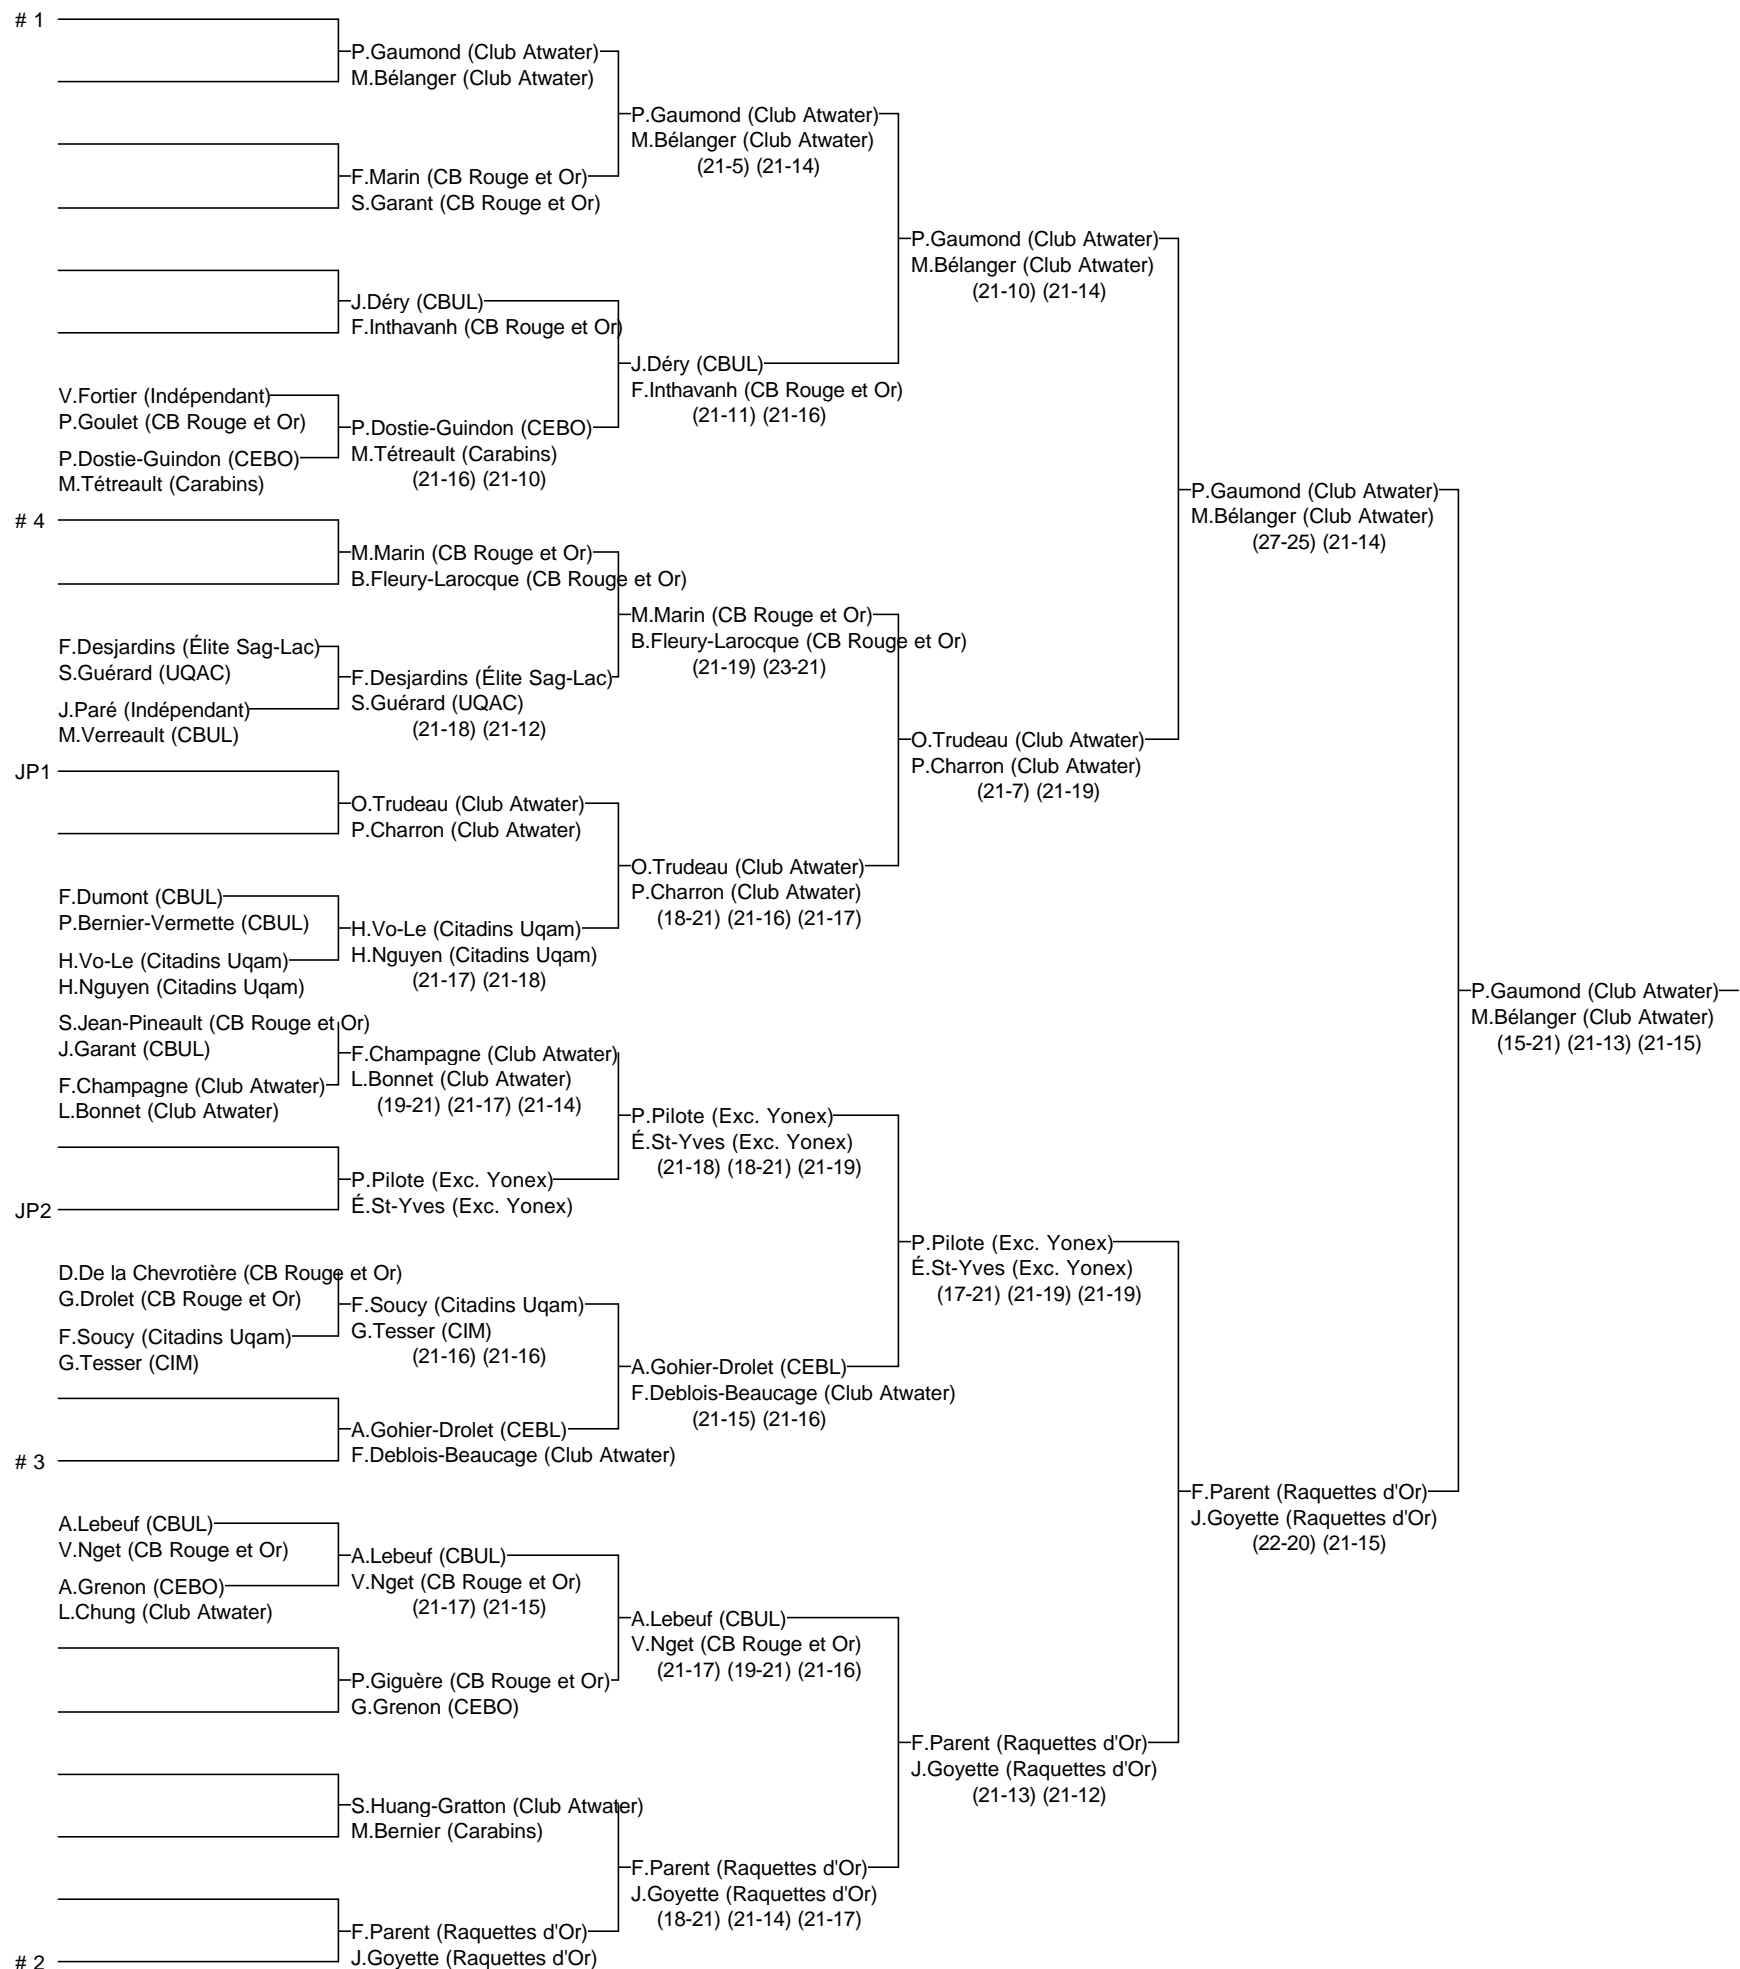

# Double A masculin

Arbitre en chef : Martin Plourde