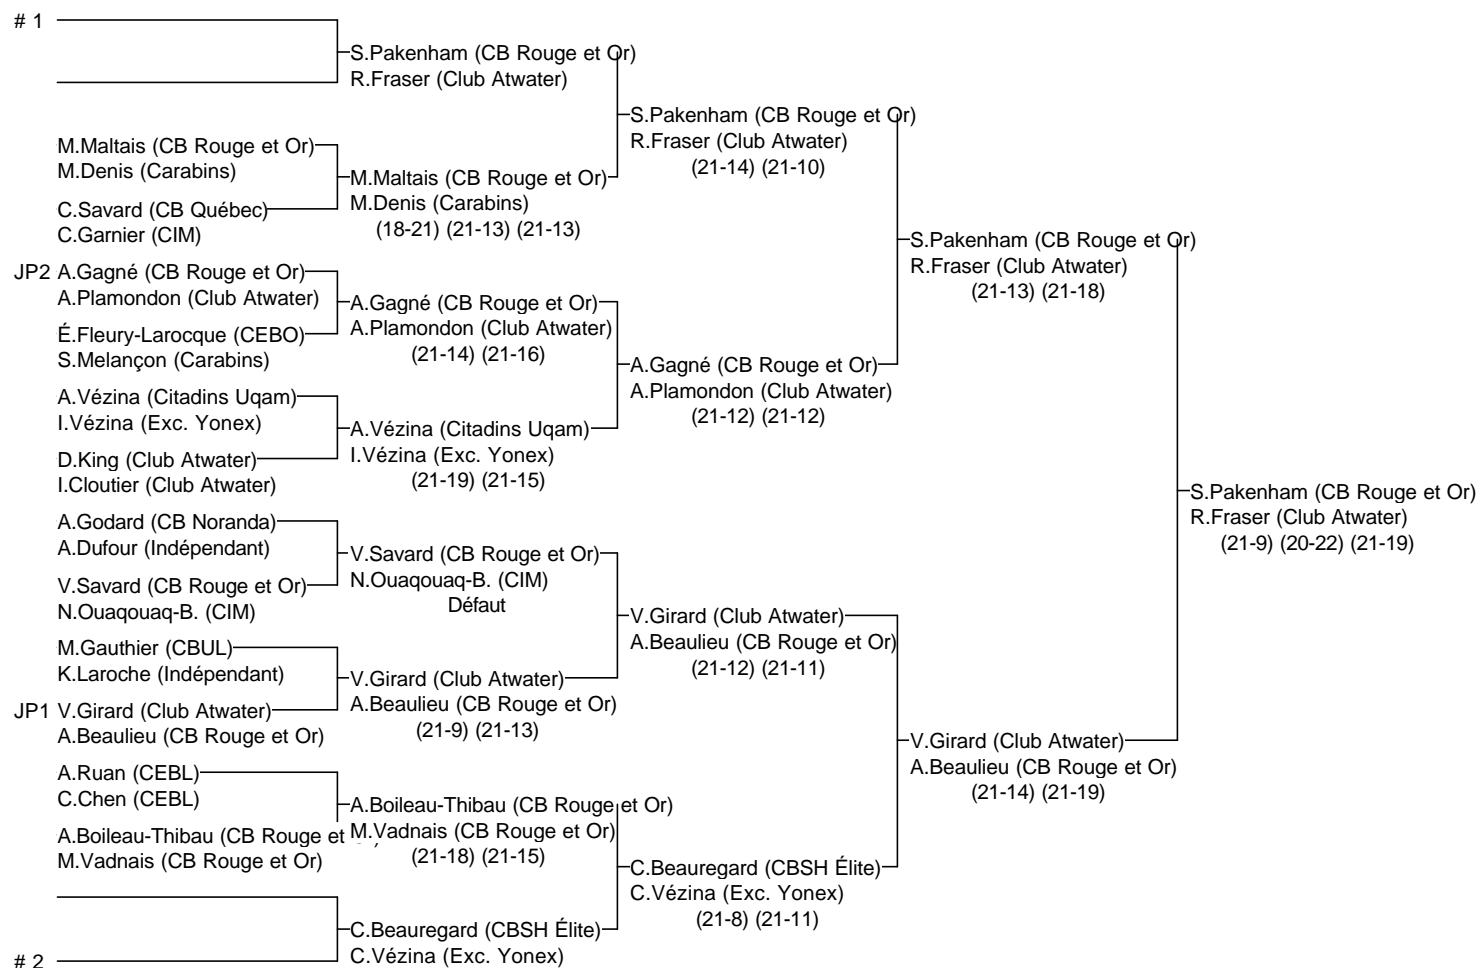

Double A féminin

Champ. Prov. Saguenay 2013

19, 20 et 21 avril 2013

Joueurs Sélectionnés

- # 1 S.Pakenham/R.Fraser (CB Rouge et Or/Club Atwater)
- # 2 C.Beauregard/C.Vézina (CBSH Élite/Exc. Yonex)

Arbitre en chef : Martin Plourde