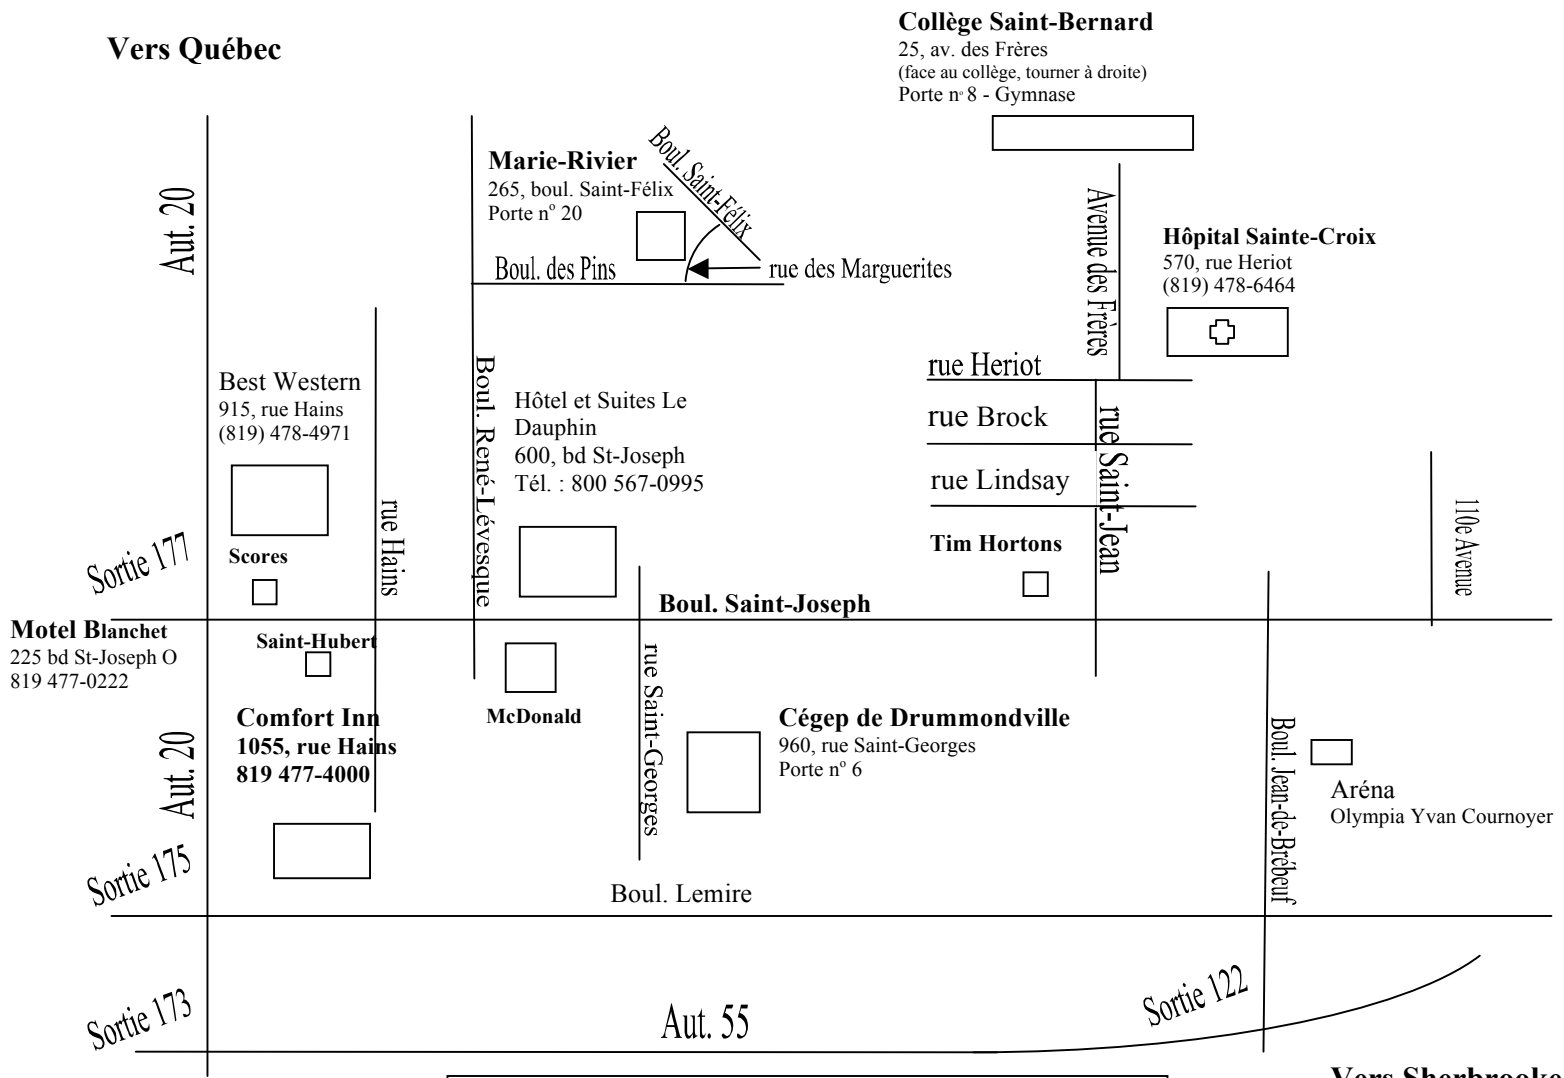

# CARTE GÉOGRAPHIQUE - DRUMMONDVILLE

Distance : entre Sortie 177 et Collège Saint-Bernard : ~ 4.5 km  
entre Sortie 177 et Cégep et École Marie-Rivier : ~ 2,5 km

**Vers Sherbrooke**