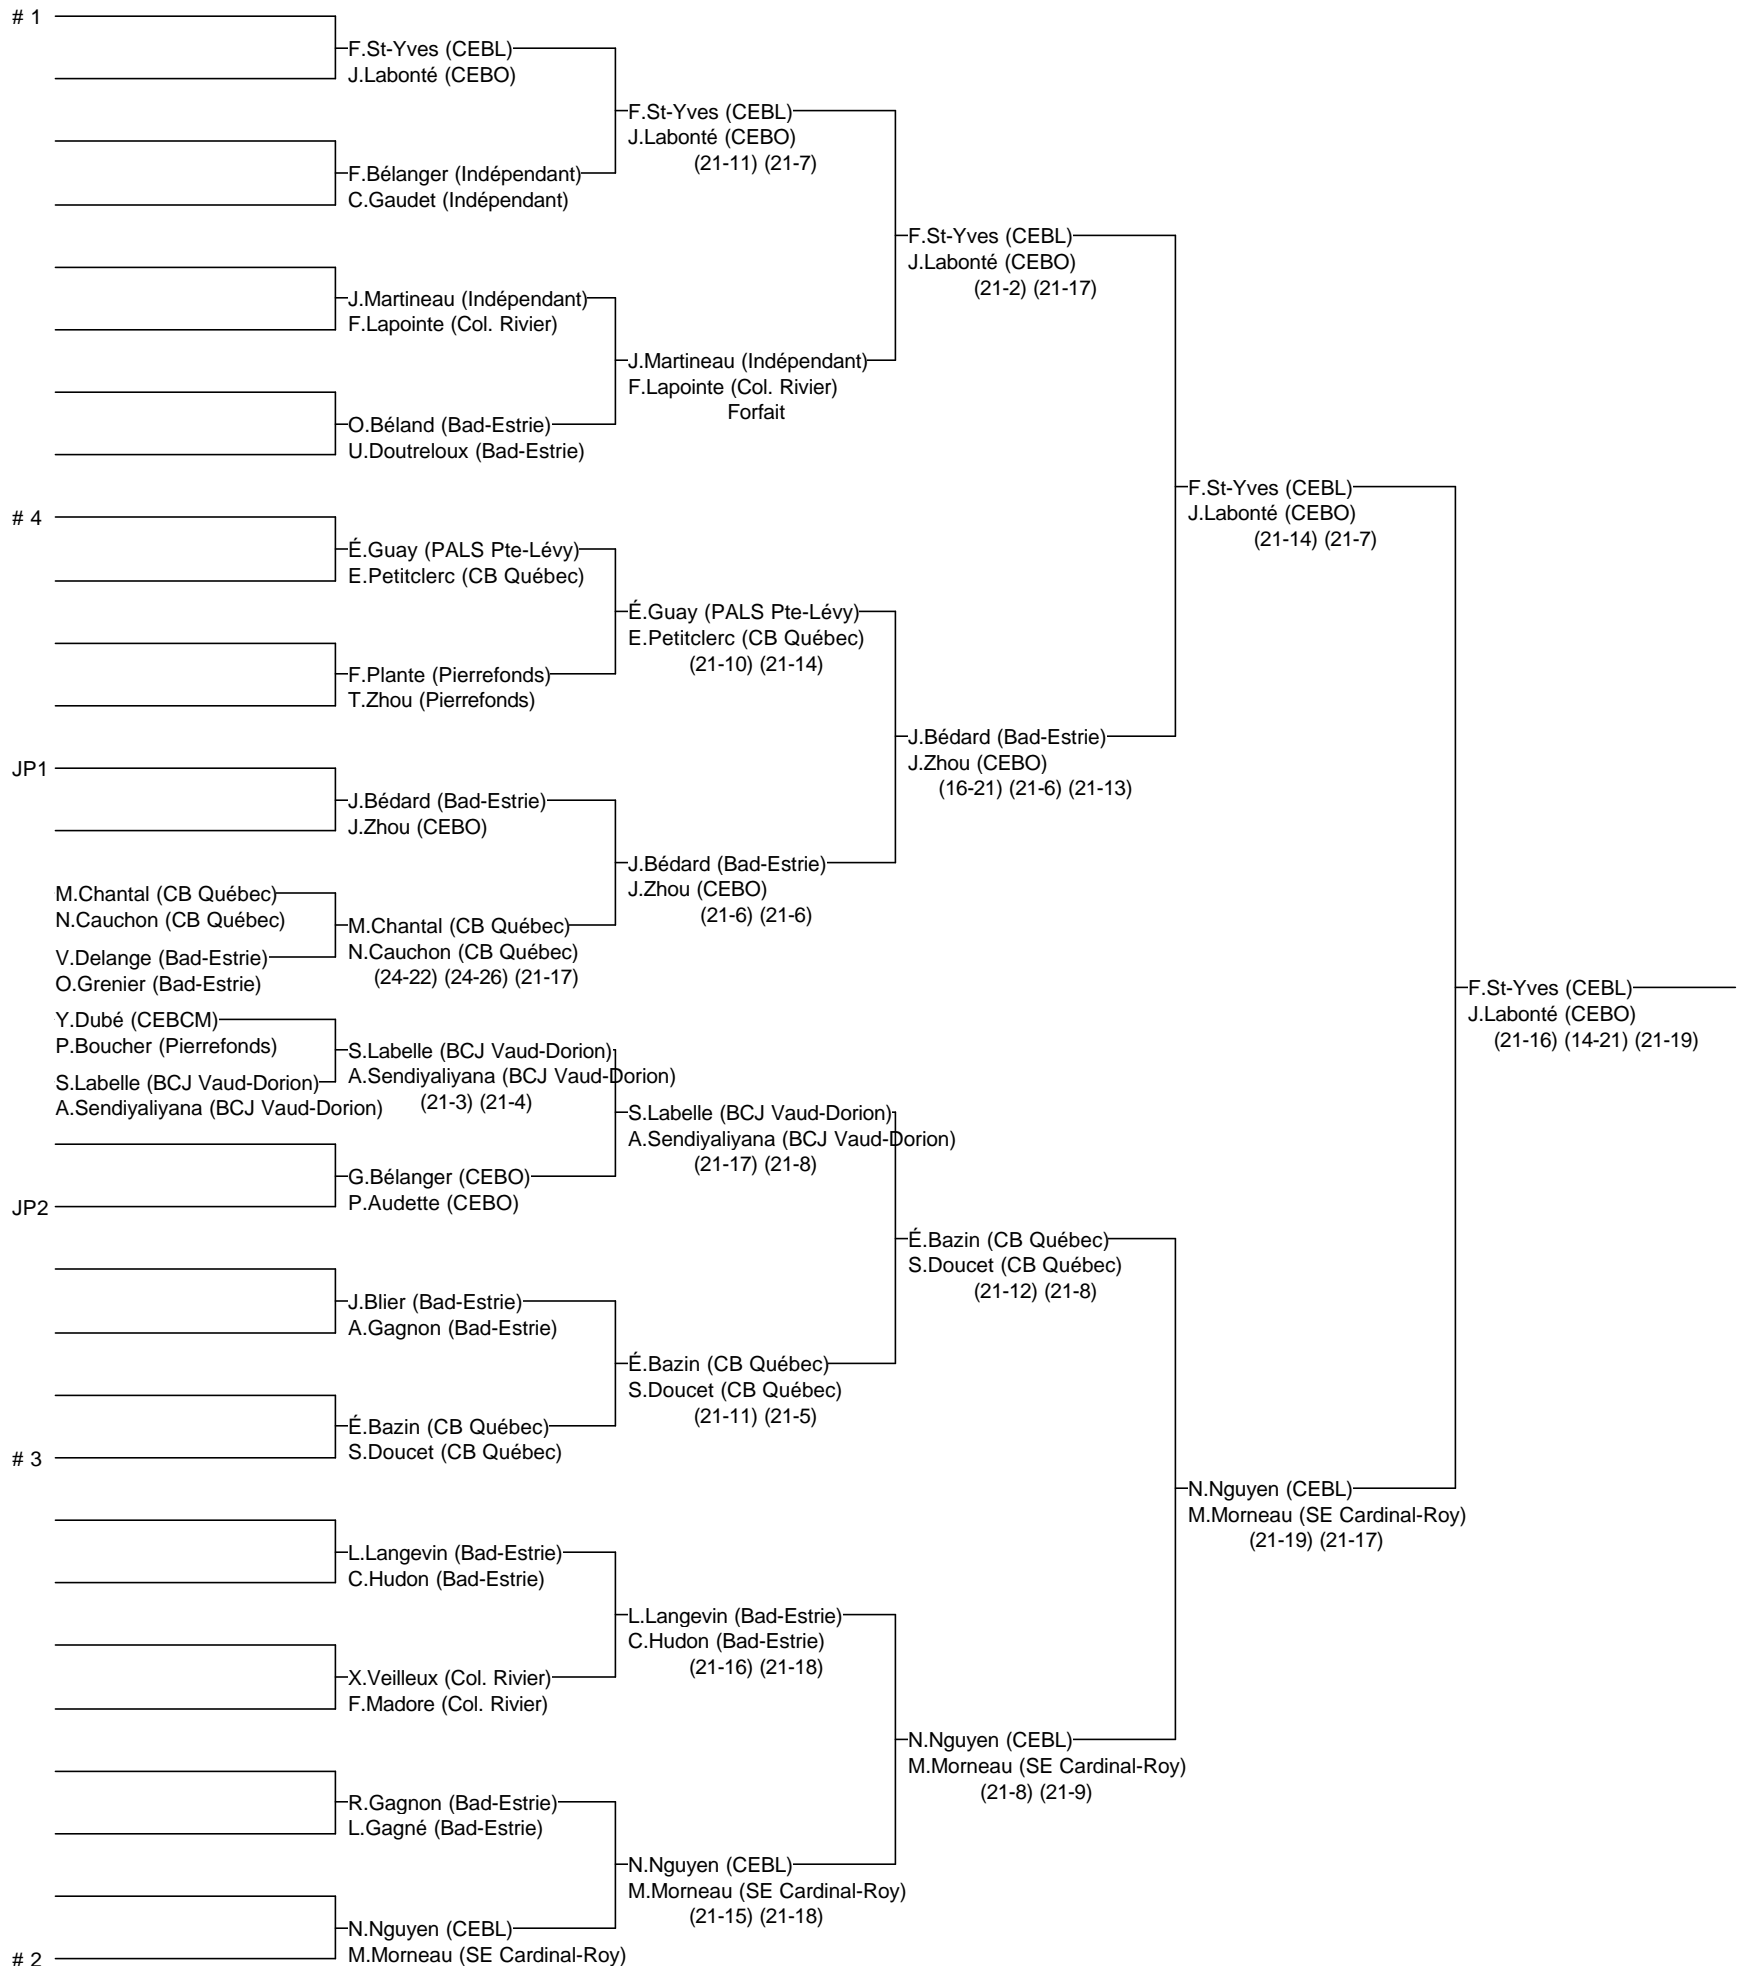

Double Benjamin masculin

05-Invitation Sherbrooke 2012

6, 7 et 8 janvier 2012

Joueurs Sélectionnés

- # 1 F.St-Yves/J.Labonté (CEBL/CEBO)
- # 2 N.Nguyen/M.Morneau (CEBL/SE Cardinal-Roy)
- # 3 É.Bazin/S.Doucet (CB Québec)
- # 4 É.Guay/E.Petitclerc (PALS Pte-Lévy/CB Québec)

Arbitre en chef : Bruno Bélisle