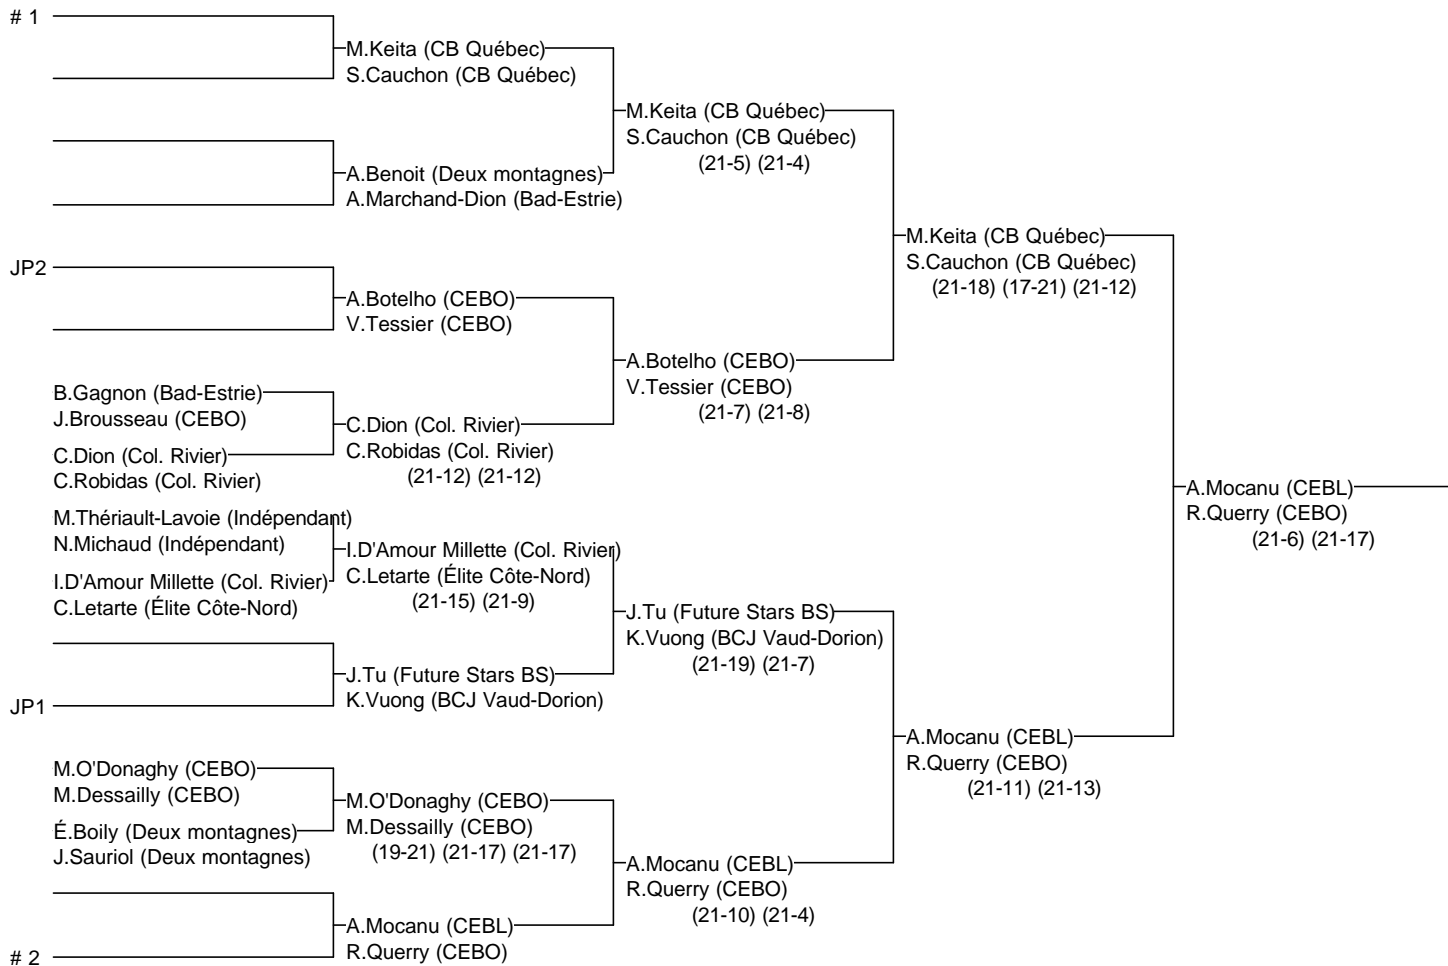

Grand Prix
sports
experts™

Double Benjamin féminin

05-Invitation Sherbrooke 2012

6, 7 et 8 janvier 2012

Joueurs Sélectionnés

- # 1 M.Keita/S.Cauchon (CB Québec)
- # 2 A.Mocanu/R.Querry (CEBL/CEBO)

Arbitre en chef : Bruno Bélisle