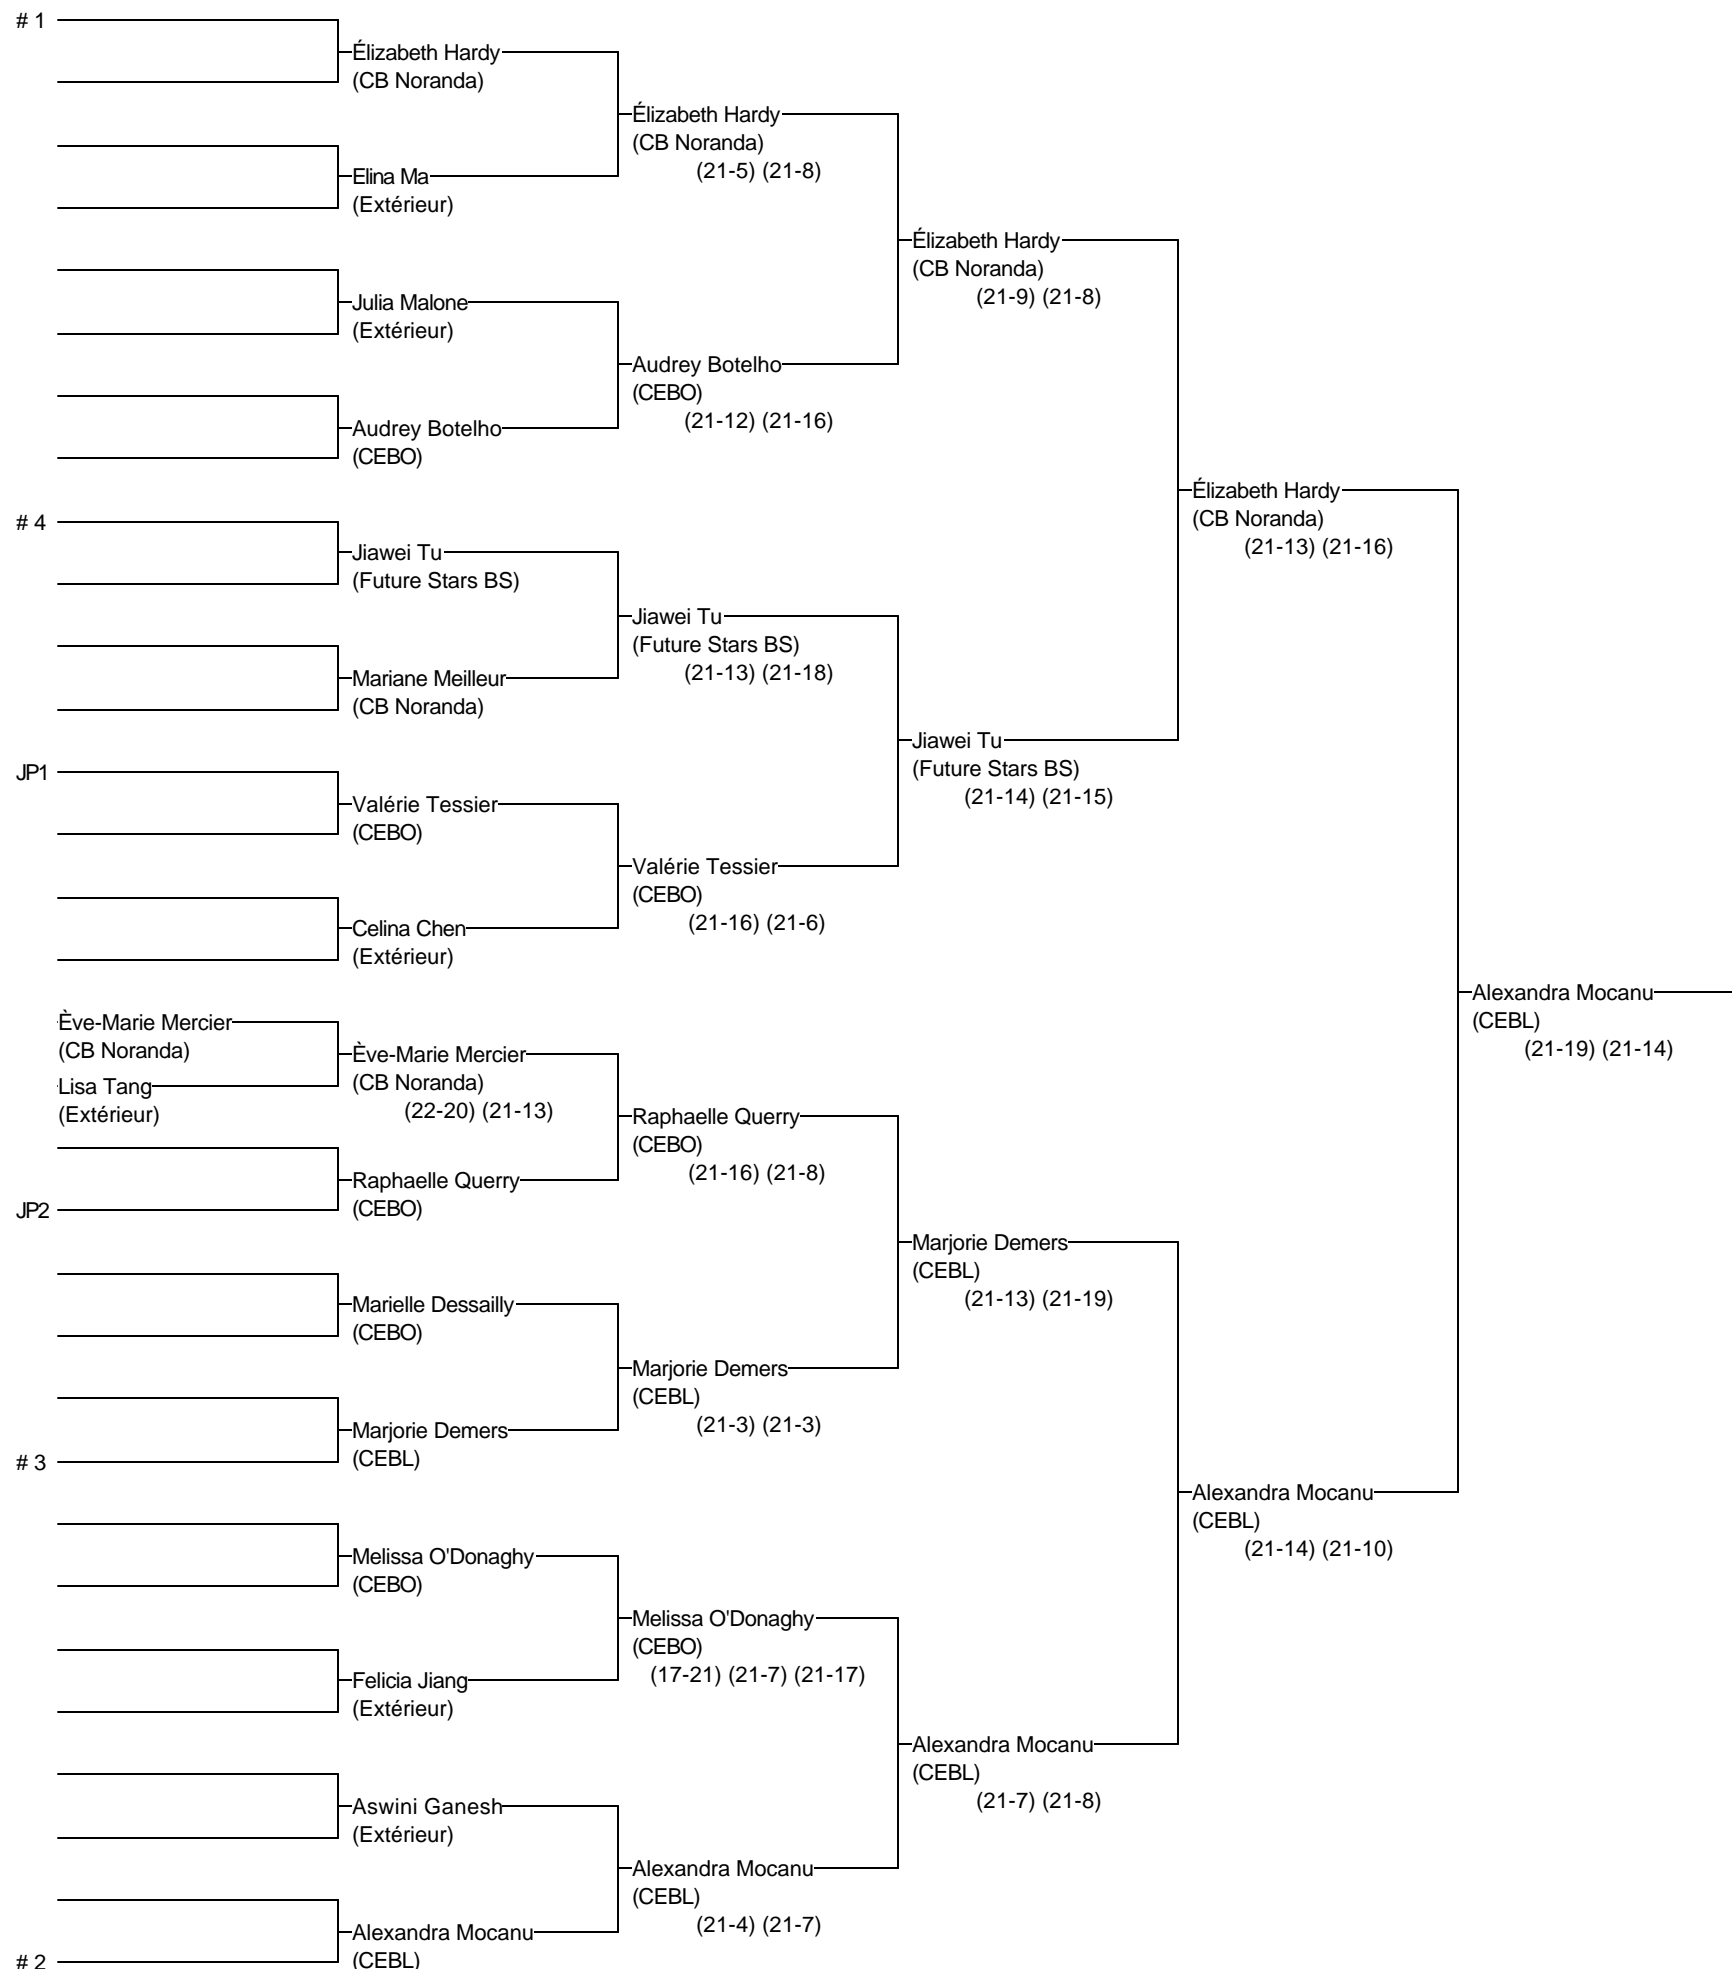

Simple Benjamin féminin

03-Omnium de Gatineau 2011

Gatineau/18 au 20 novembre 2011

Joueurs Sélectionnés

- # 1 Élizabeth Hardy (CB Noranda)
- # 2 Alexandra Mocanu (CEBL)
- # 3 Marjorie Demers (CEBL)
- # 4 Jiawei Tu (Future Stars BS)

Arbitre en chef : Claude Tessier