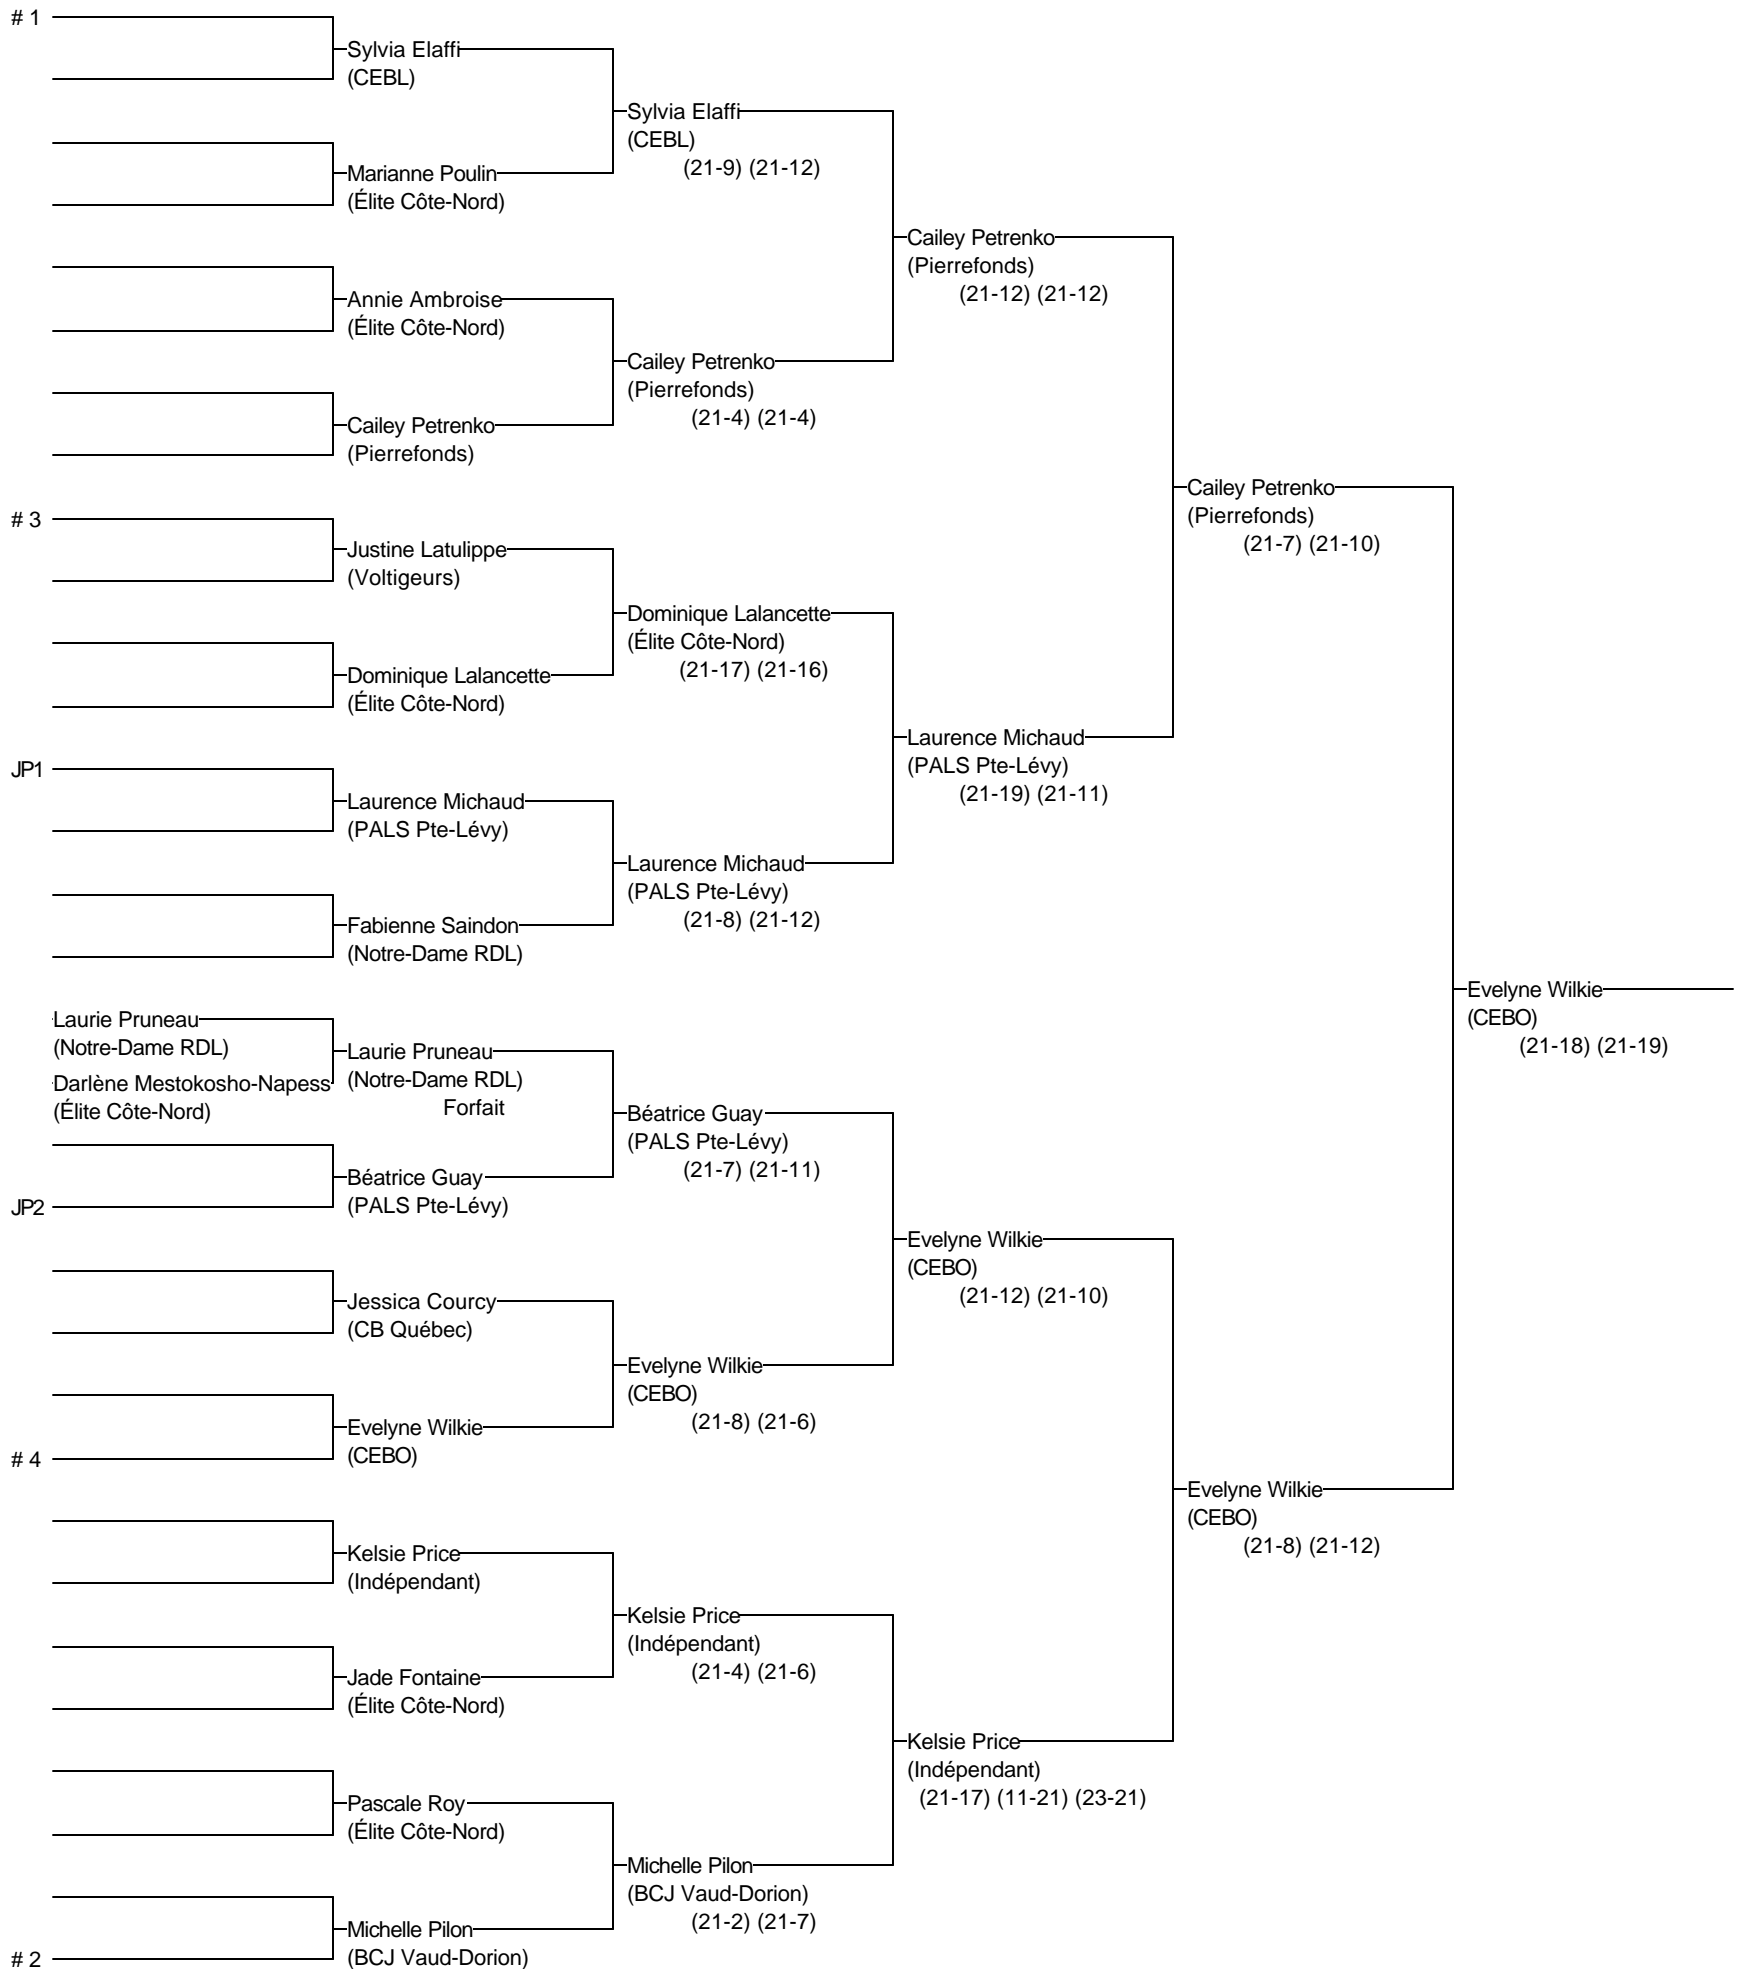

Simple Cadet féminin

02-Open de Québec 2011

Québec/28 au 30 octobre 2011

Joueurs Sélectionnés

- # 1 Sylvia Elaffi (CEBL)
- # 2 Michelle Pilon (BCJ Vaud-Dorion)
- # 3 Justine Latulippe (Voltigeurs)
- # 4 Evelyn Wilkie (CEBO)

Arbitre en chef : Sarah Langlais-Lapierre