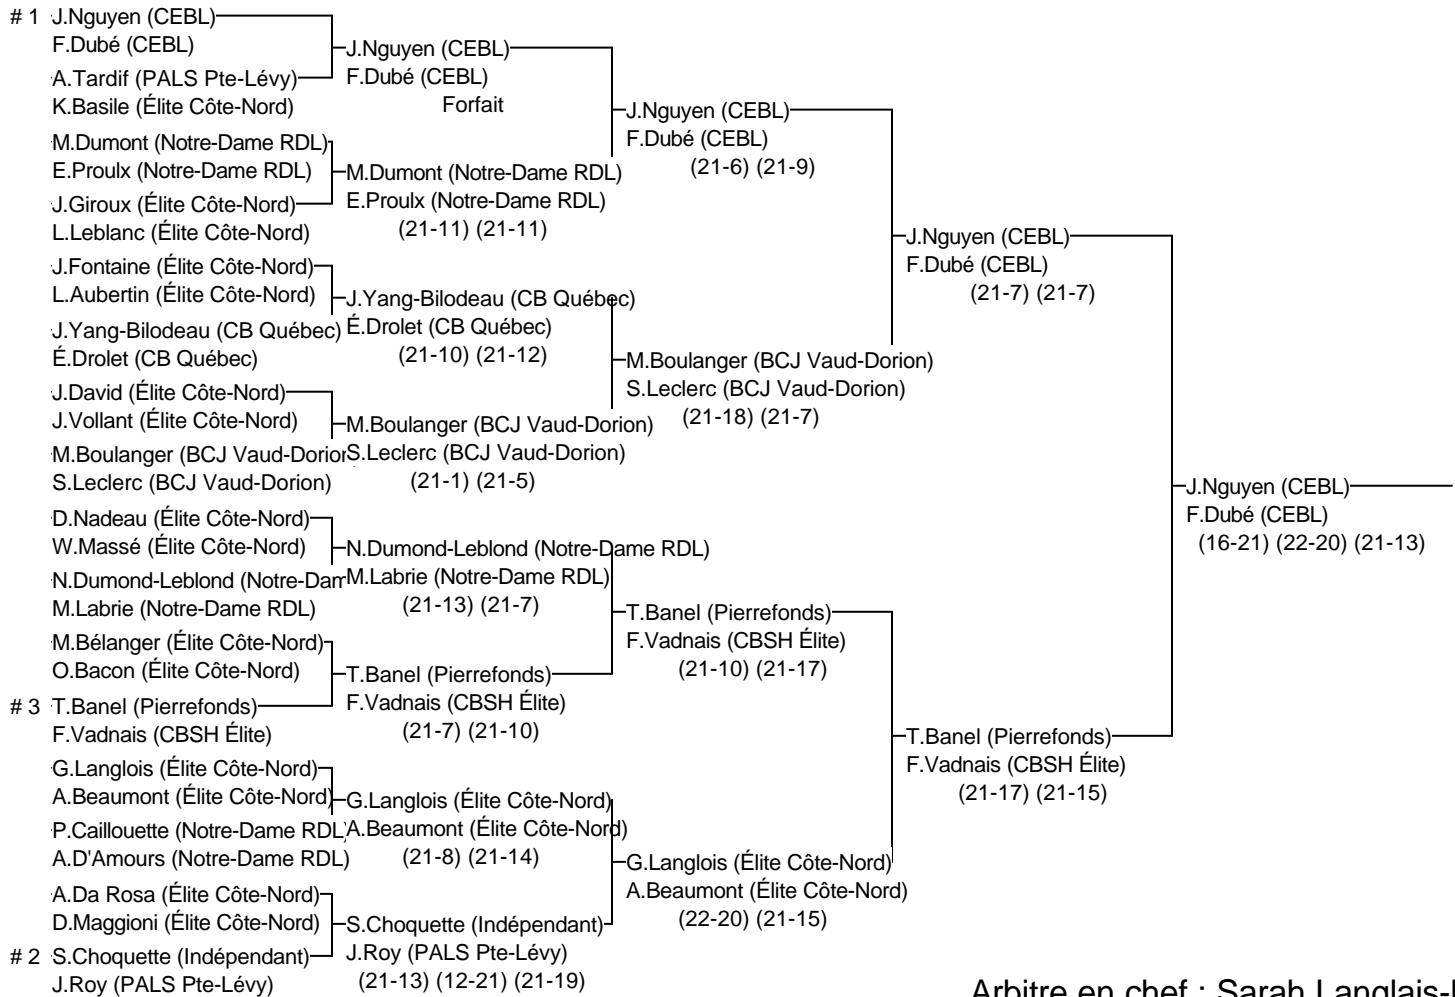

Double Cadet masculin

02-Open de Québec 2011

Québec/28 au 30 octobre 2011

Joueurs Sélectionnés

- # 1 J.Nguyen/F.Dubé (CEBL)
- # 2 S.Choquette/J.Roy (Indépendant/PALS Pte-Lévy)
- # 3 T.Banel/F.Vadnais (Pierrefonds/CBSH Élite)

Arbitre en chef : Sarah Langlais-Lapierre