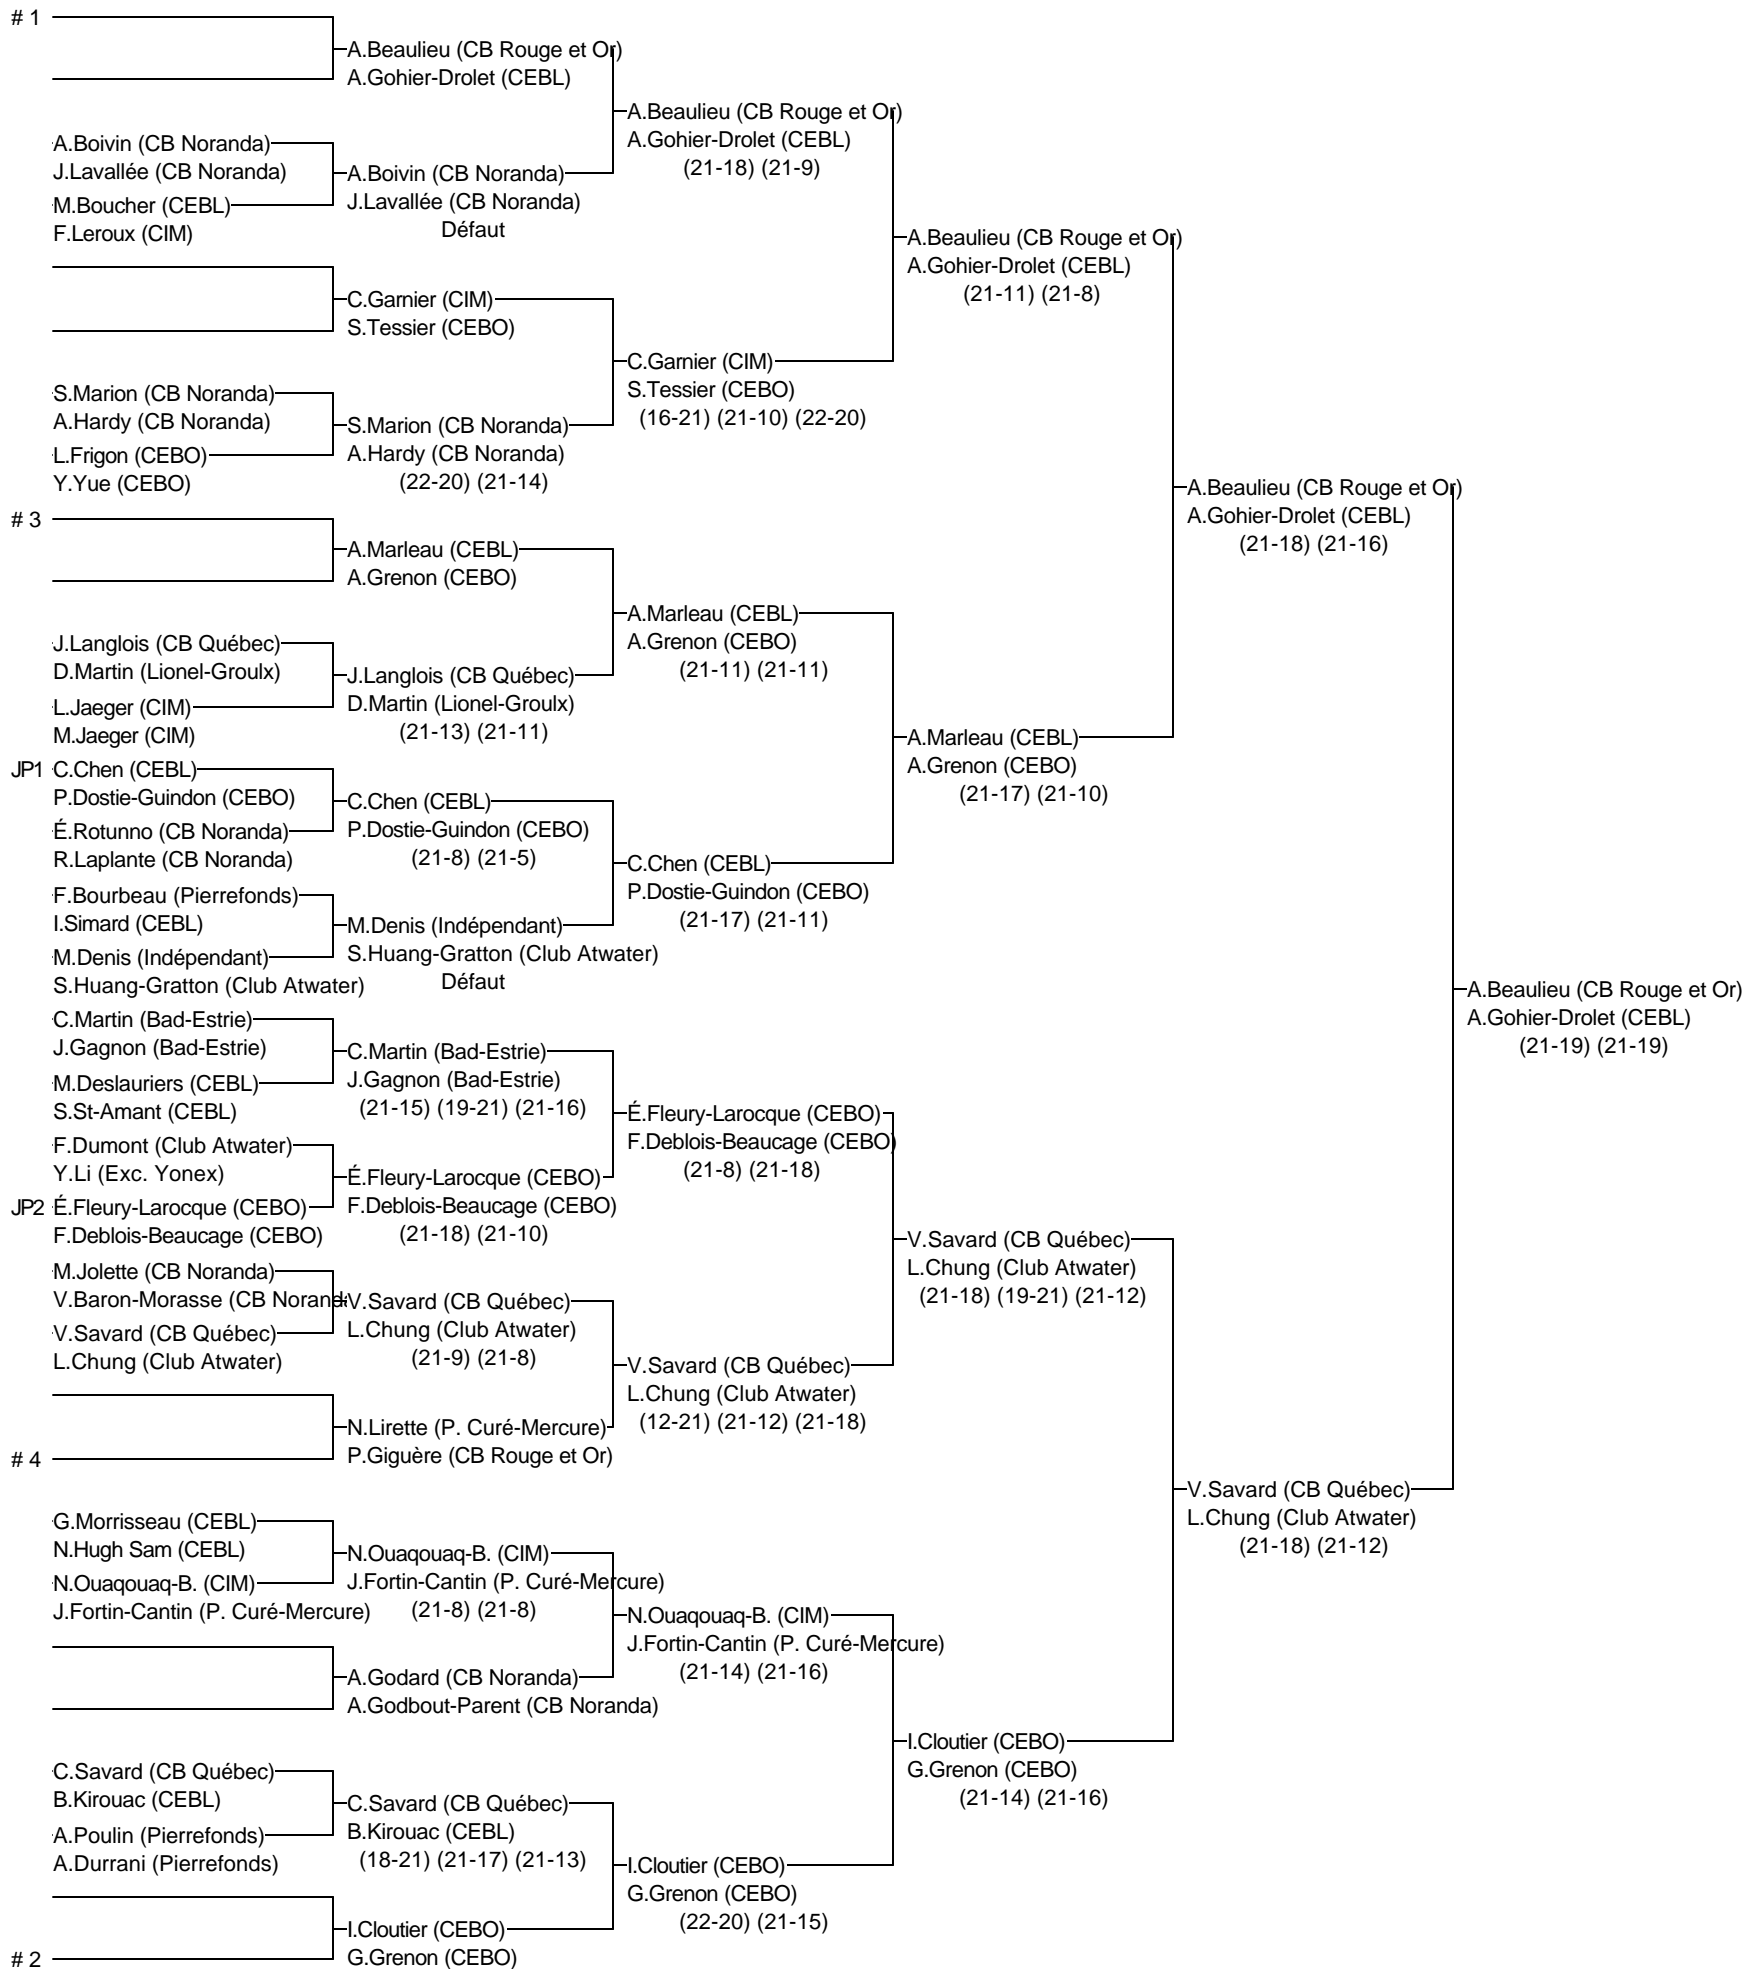

Mixte Juvénile

01-Challenge Laval 2011

7, 8 et 9 octobre 2011

Joueurs Sélectionnés

- # 1 A.Beulieu/A.Gohier-Drolet (CB Rouge et Or/CEBL)
- # 2 I.Cloutier/G.Grenon (CEBO)
- # 3 A.Marleau/A.Grenon (CEBL/CEBO)
- # 4 N.Lirette/P.Giguère (P. Curé-Mercure/CB Rouge et Or)

Arbitre en chef : Annie Dulude