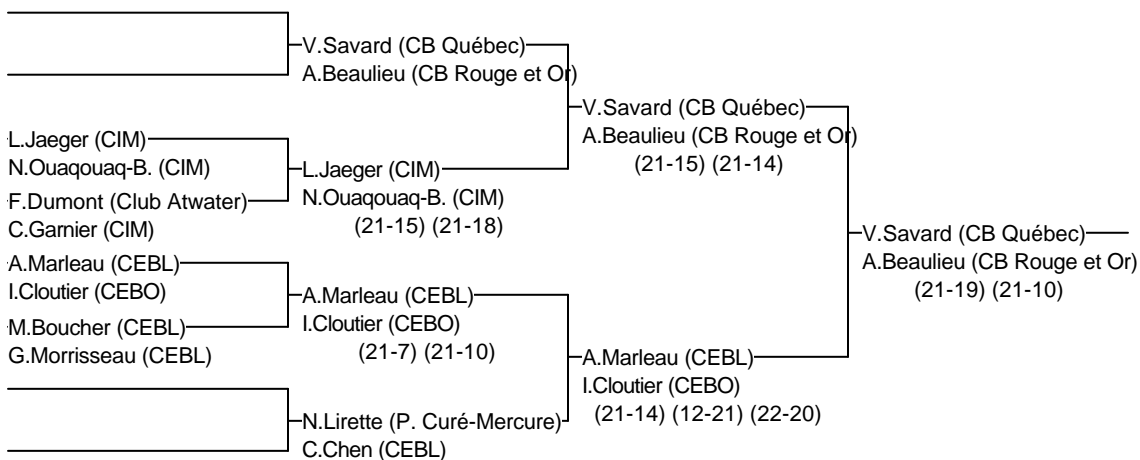

Grand Prix
sports
experts

Double Juvénile féminin

01-Challenge Laval 2011

Joueurs Sélectionnés

7, 8 et 9 octobre 2011

Arbitre en chef : Annie Dulude